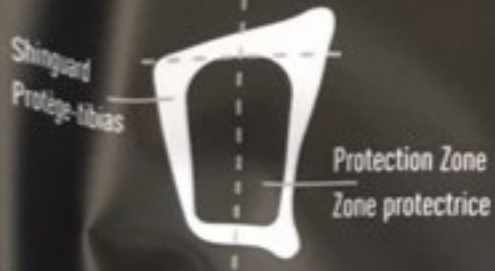

ung.  
Sorgt für sicheren  
en und bietet eine  
R: Hoher Trage-

3. 圧縮スリーブ: ガードをしっかり固定し、動きを最小限にし、自然なフィットを提供します。
4. ソフト合成ライニング: 優れた快適性。

	M	L	XL
0	160-175	175-185	185-195
2"	5'3"-5'9"	5'10"-6'1"	6'2"-6'5"