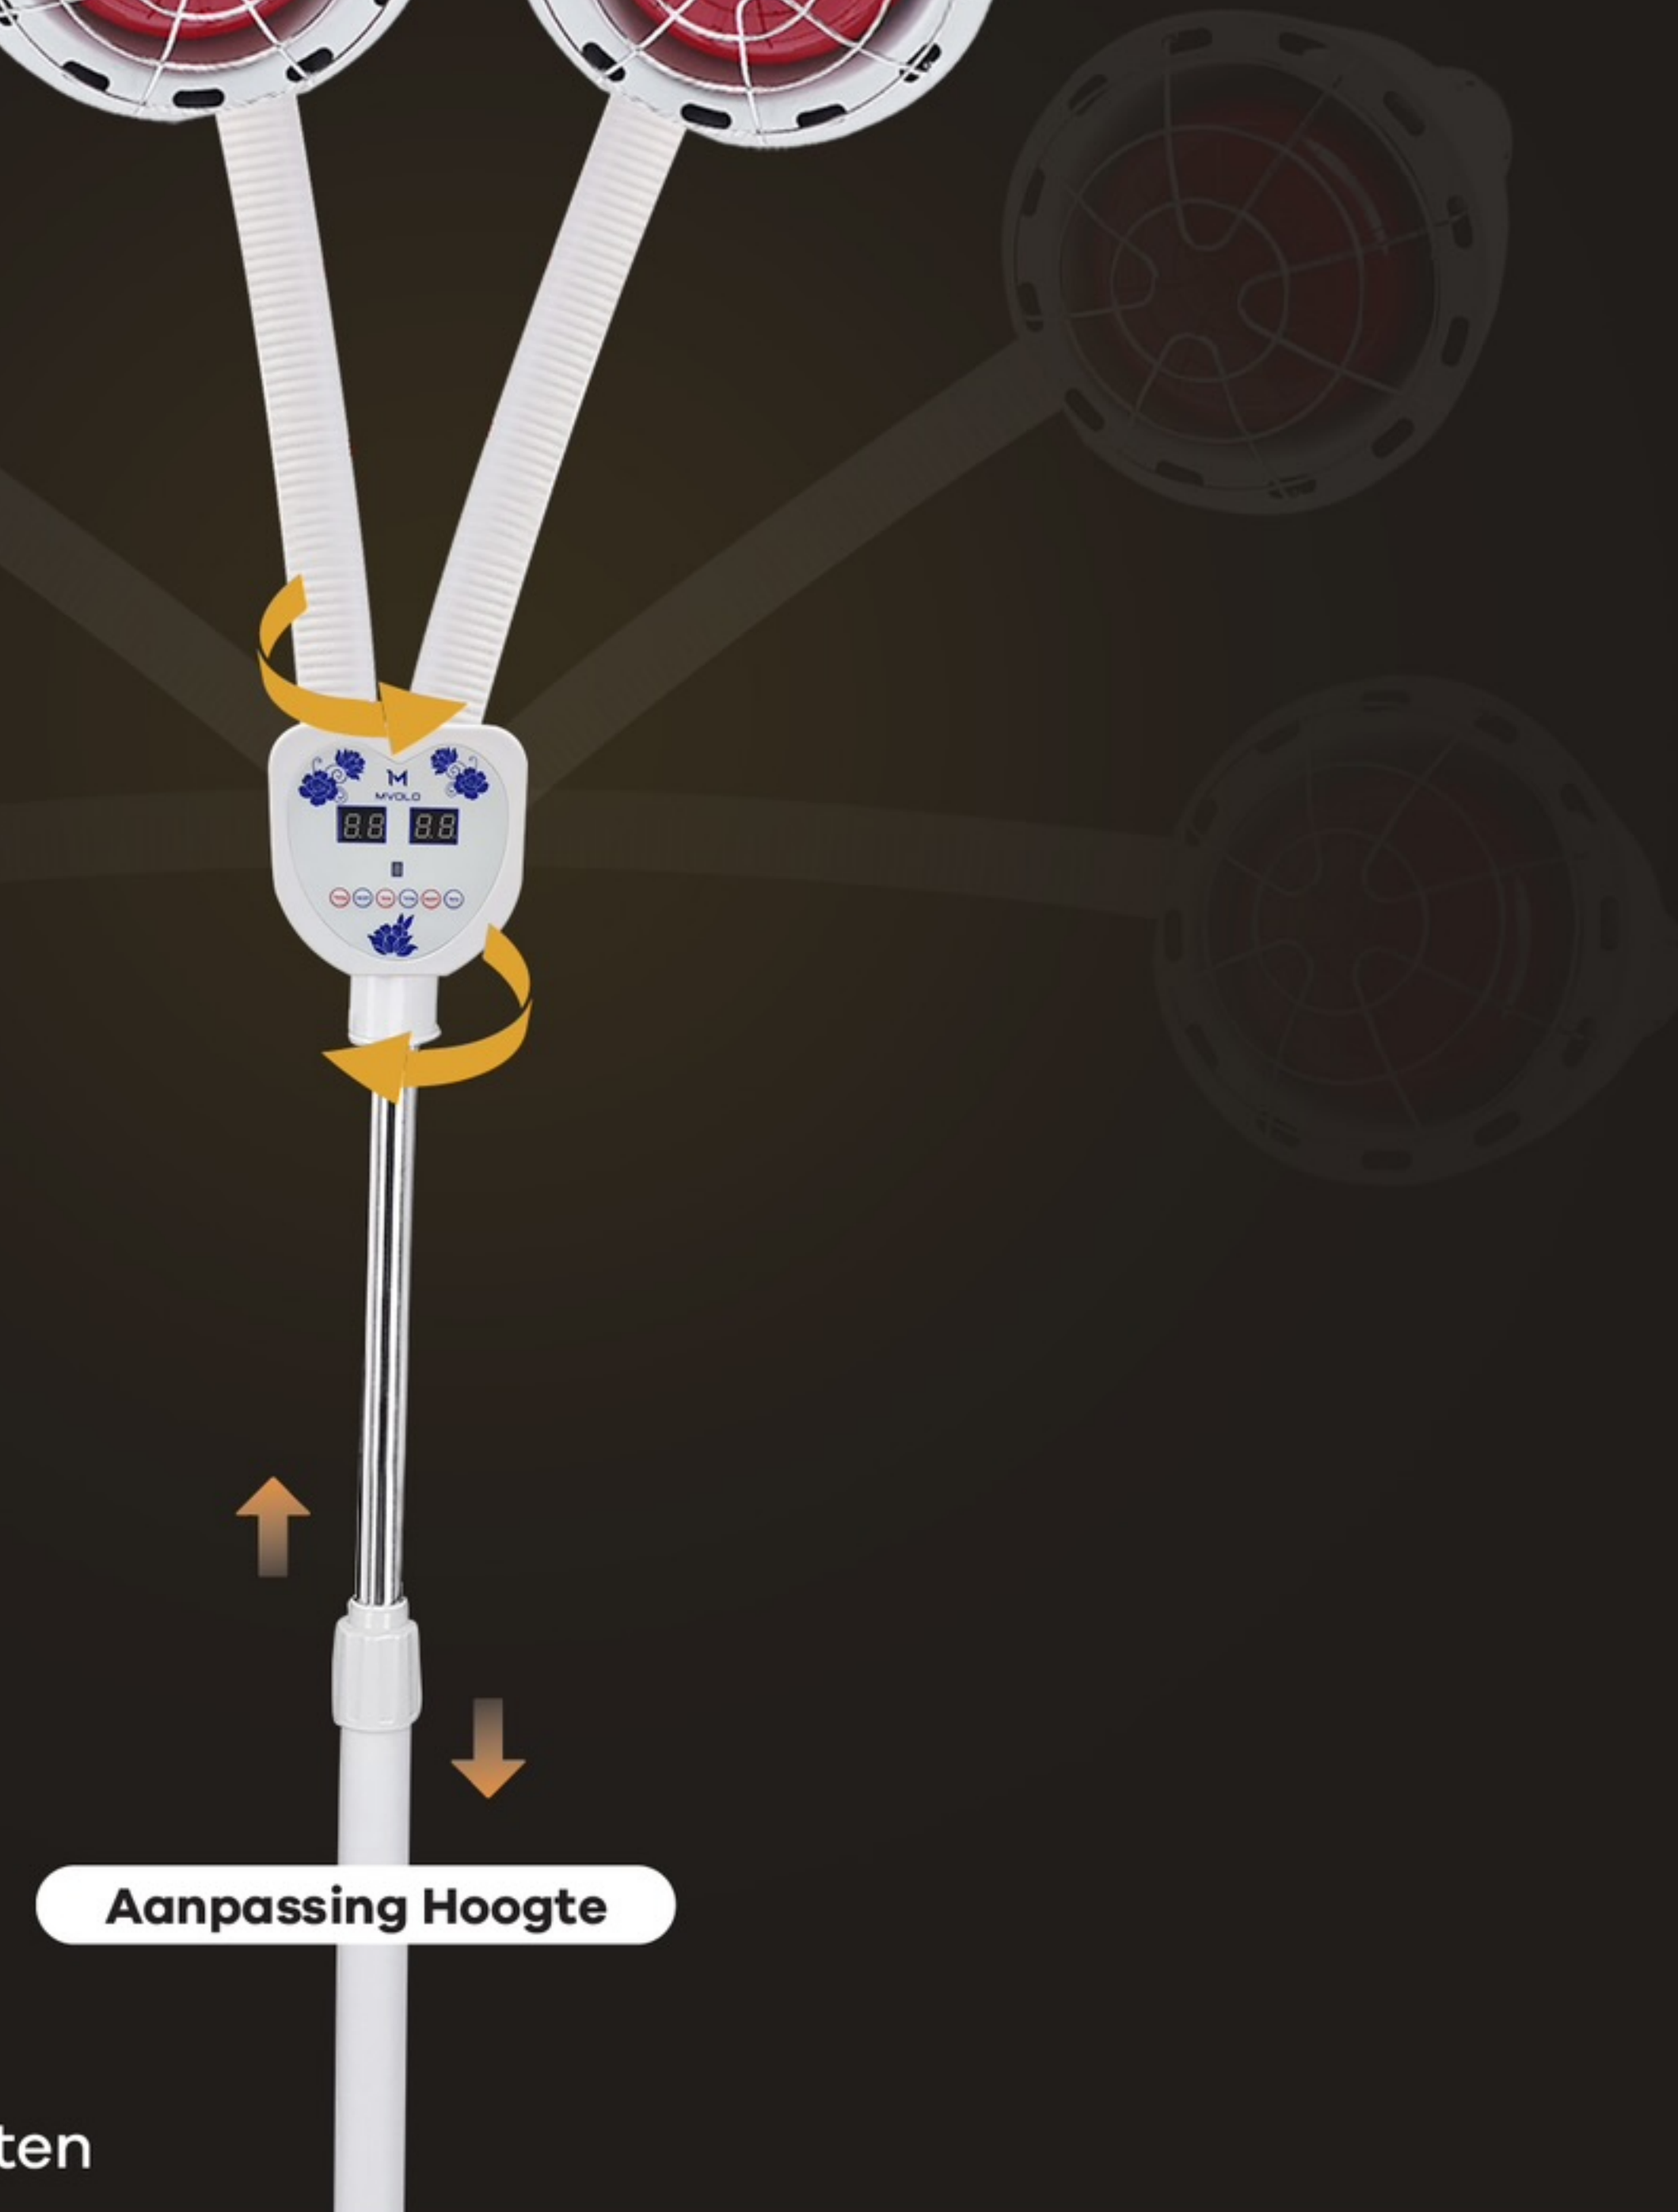

PRODUCTGEGEVENS

Slang Ontwerp

Anti Brand Lampenkap

3m kabel

Automatisch
Temperatuur
Regeling

Universeel Wit
Kruis Statief

Heflamp
Pool

INFRARED WARMTE LAMP

Infrarood licht met een 2x300W krachtige lamp

Warmte
Afvoer

Verstelbaar
Hoek

Ophefbaar

360° GRADEN VERSTELBAAR

Aanpassing Hoogte

Flexibele arm voor eenvoudig richten

VEILIGE FYSISCHE LICHAAMSBEHANDELING

INFRAROOD VERLICHT PIJN EFFECTIEF

Gebruik gedurende 5-20 minuten om de pijn te verlichten en neem ten minste 18-inch afstanden