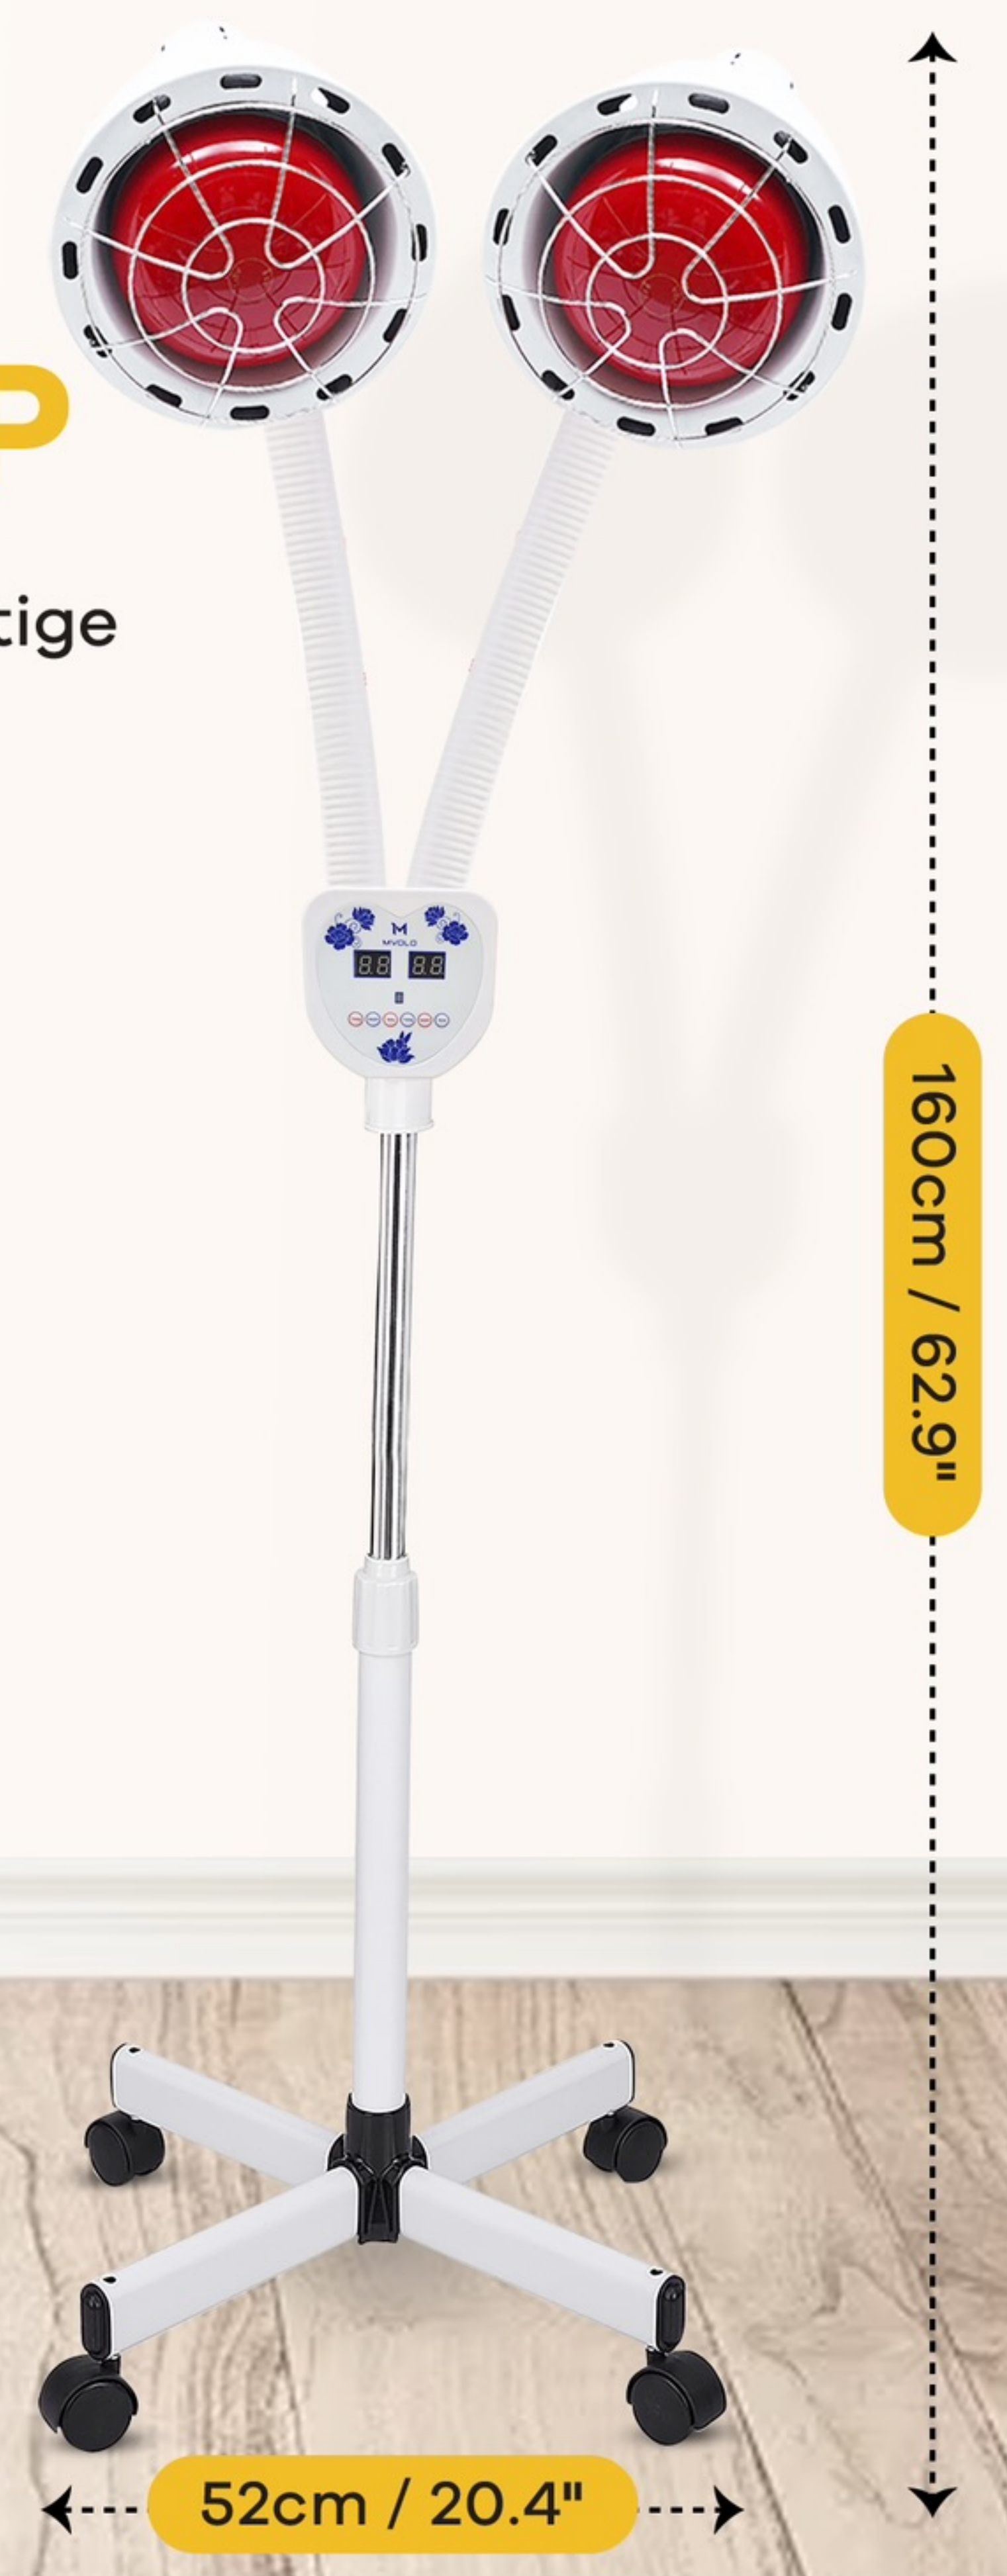

PRODUCTGEGEVENS

Slang Ontwerp

Anti Brand Lampenkap

3m kabel

Automatisch
Temperatuur
Regeling

Universeel Wit
Kruis Statief

Heflamp
Pool

INFRARED WARMTE LAMP

Infrarood licht met een 2x300W krachtige lamp

Warmte
Afvoer

Verstelbaar
Hoek

Ophefbaar

360° GRADEN VERSTELBAAR

Aanpassing Hoogte

Flexibele arm voor eenvoudig richten

VEILIGE FYSISCHE LICHAAMSBEHANDELING

INFRAROOD VERLICHT PIJN EFFECTIEF

Gebruik gedurende 5-20 minuten om de pijn te verlichten en neem ten minste 18-inch afstanden