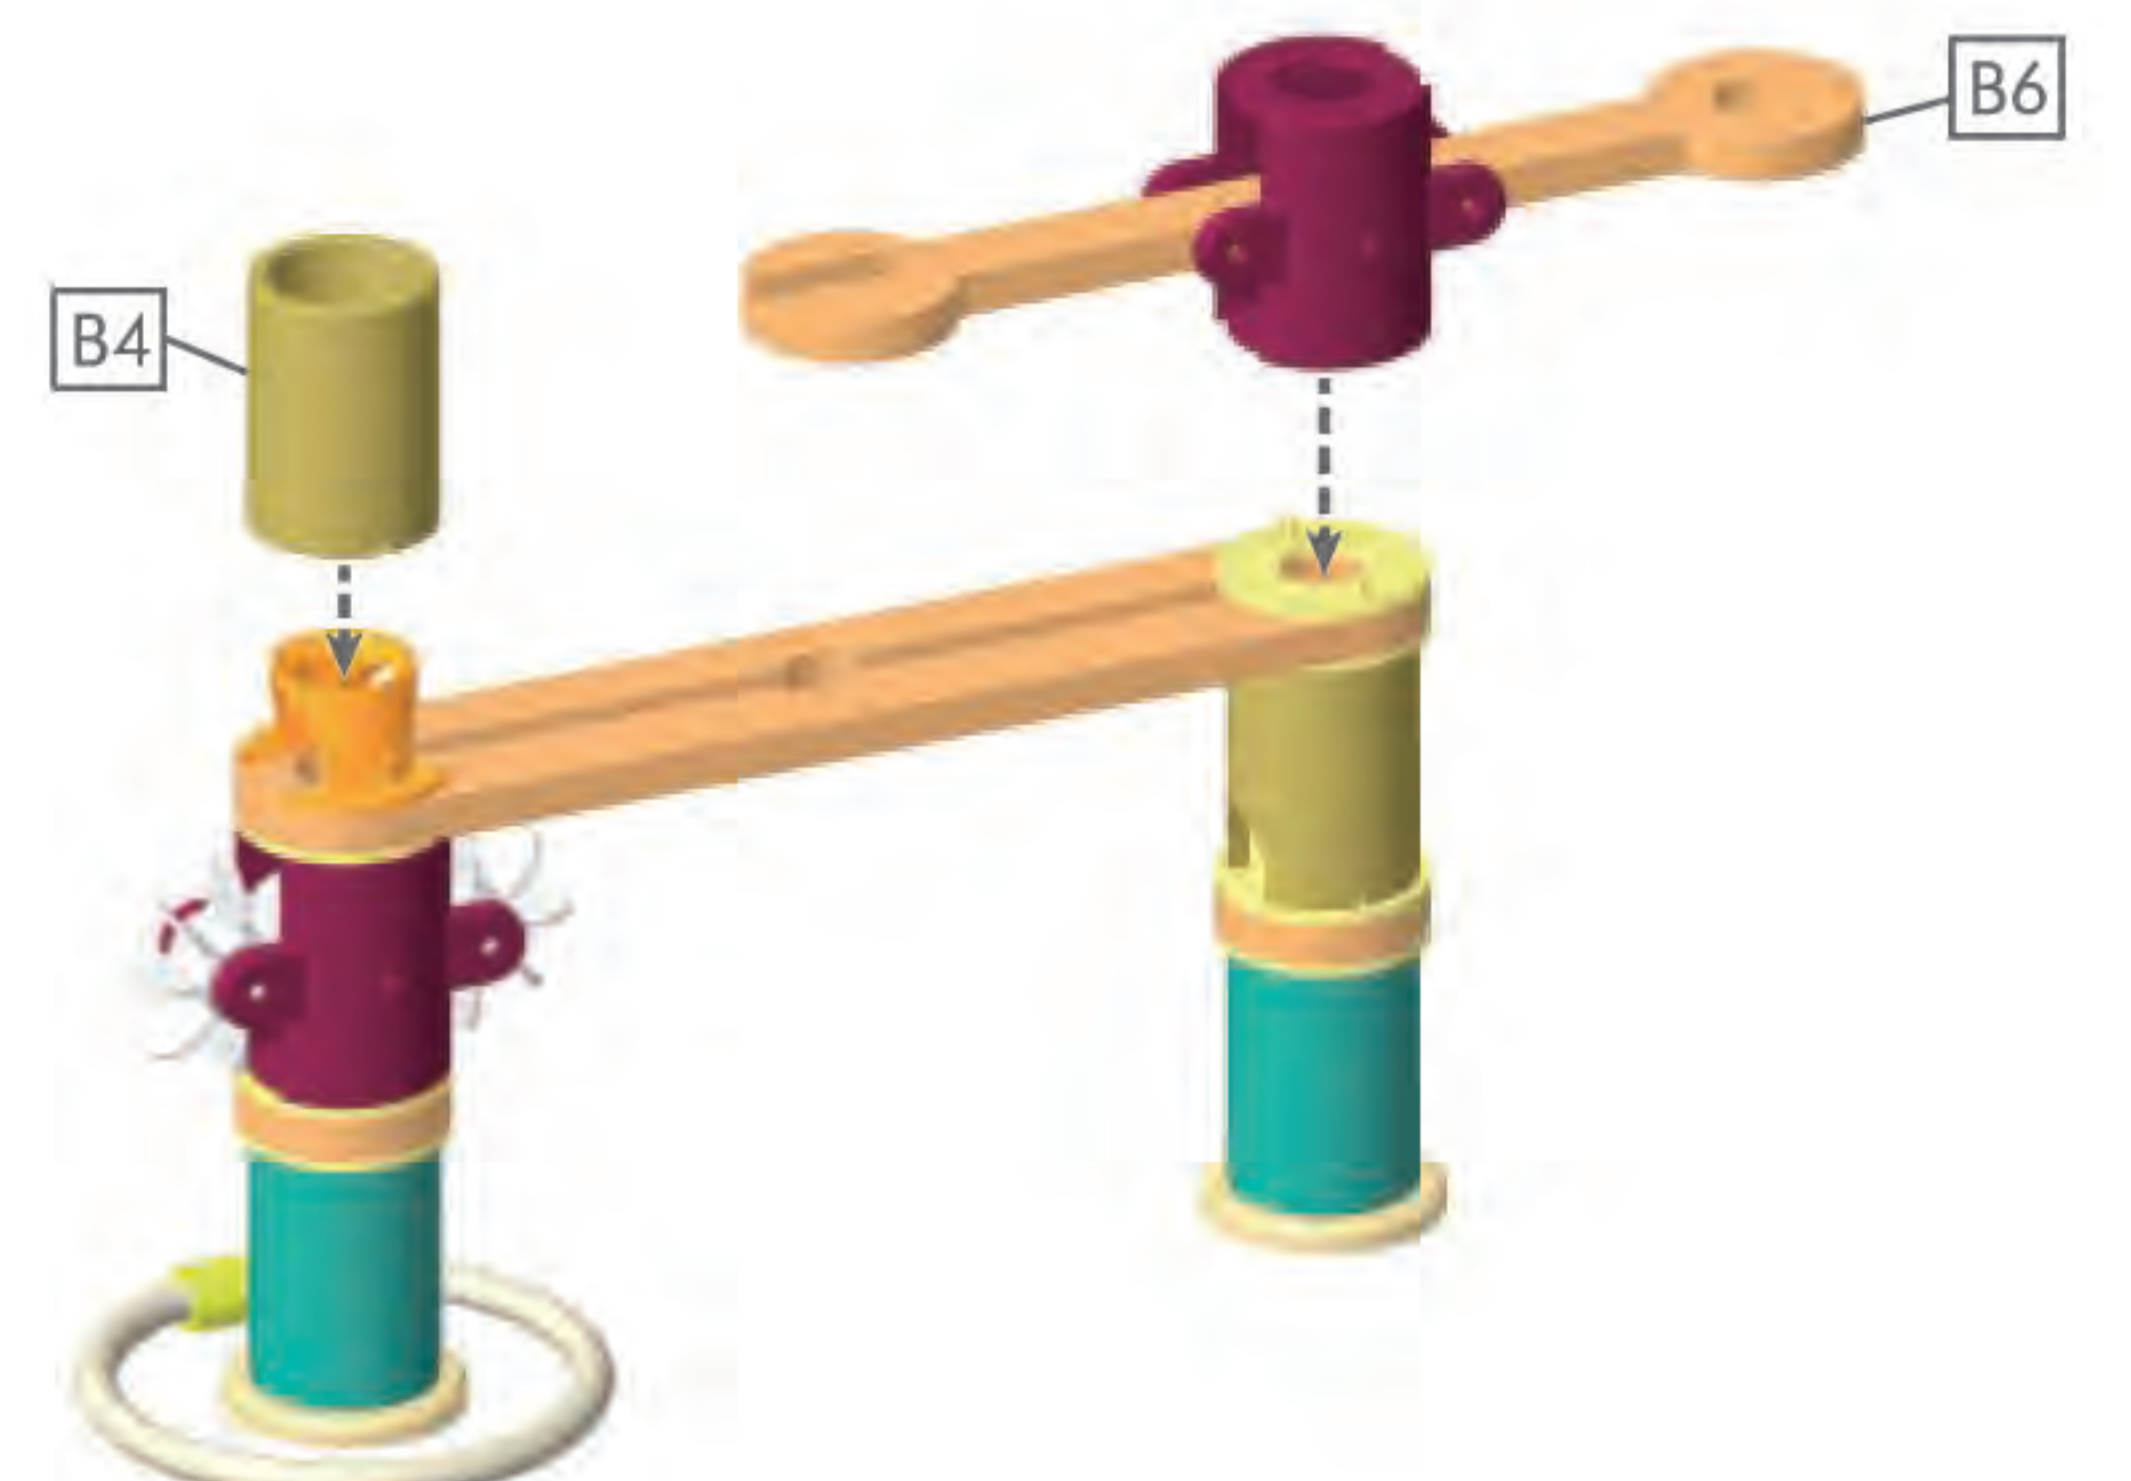

Die Boppi-Bambus-Murrelbahn ermöglicht es Kindern, Strukturen aus verschiedenen Bahnen, Richtungszylindern und Spiralen zu erstellen und zu bauen. Das ermöglicht es den Murreln, von der Oberseite des Murrellaufs über verschiedene Routen zu reisen und am unteren Ende des Laufs auszutreten. Es können mehrere Strukturen und Konfigurationen erstellt werden.

La pista delle biglie in bambú boppi permette ai bambini di creare e costruire strutture con vari binari, con forme cilindriche e spiridale, che permetteranno alle biglie di scivolare dalla cima della pista, attraverso diversi percorsi e azioni, e di uscire in fondo alla struttura. Si possono creare strutture e configurazioni multiple.

Met de knikkerbaan van bamboe van boppi kunnen kinderen bouwwerken maken met verschillende banen, cilinders en spiralen. Hiermee rollen knikkers vanaf de top van de knikkerbaan, via verschillende routes en bewegingen, naar buiten aan de onderkant van het bouwwerk. Er kunnen meerdere bouwwerken en opstellingen worden gemaakt.

PARTS

STEP 1

STEP 2

STEP 3

STEP 4

STEP 5

STEP 6

STEP 8