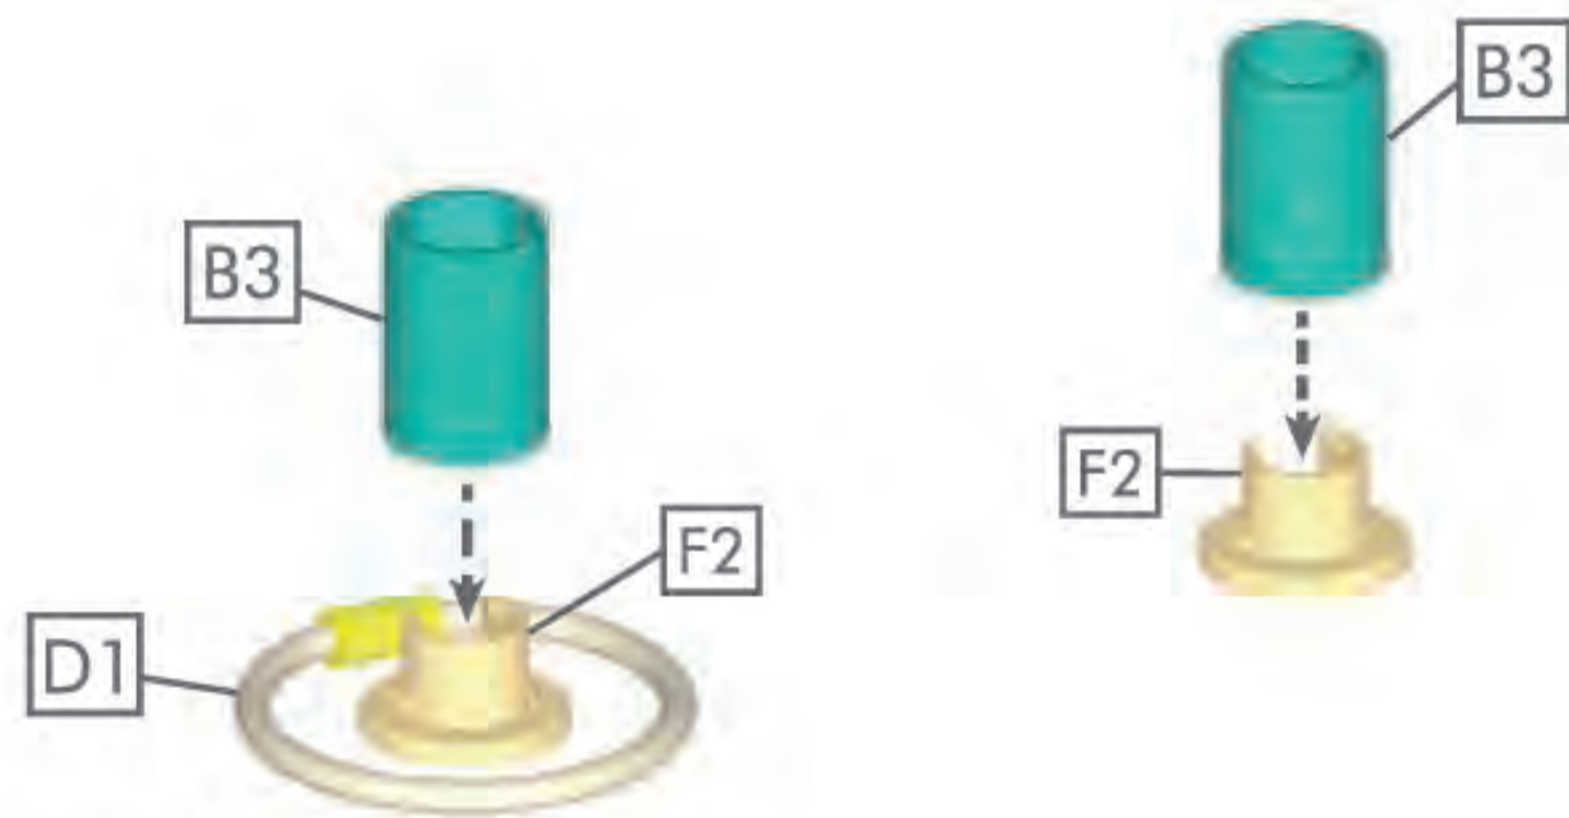

Bamboo Wooden Marble Run
Bambus Holz Murrelbahn
Parcours de billes en bambou
Laberinto de canicas de madera de bambú
Pista biglie in legno di bamboo
Knikkerbaan van bamboe

The boppi bamboo marble run allows children to create and build structures from various tracks, direction cylinders, and spirals, that will enable marbles to journey from the top of the marble run, through different routes and actions, and to exit at the bottom of the structure. Multiple structures and configurations can be created.

Die Boppi-Bambus-Murrelbahn ermöglicht es Kindern, Strukturen aus verschiedenen Bahnen, Richtungszylindern und Spiralen zu erstellen und zu bauen. Das ermöglicht es den Murreln, von der Oberseite des Murrellaufs über verschiedene Routen zu reisen und am unteren Ende des Laufs auszutreten. Es können mehrere Strukturen und Konfigurationen erstellt werden.

Avec le parcours de bille en bambou Boppi, les enfants peuvent créer et construire différentes structures à l'aide de plusieurs pistes, cylindres directionnels et spirales, qui feront voyager les billes de leur point de départ au sommet jusqu'en bas du parcours, en empruntant une multitude d'itinéraires et en performant toute sorte d'actions. Toute une variété de structures et d'assemblages peuvent être créés.

El laberinto de canicas de madera de bambú de boppi permite a los niños crear y construir estructuras por medio de diferentes rampas, cilindros de dirección y espirales para que las canicas hagan el recorrido desde la cima del laberinto, a través de diferentes rutas y acciones, hasta salir al final del laberinto. Se pueden crear múltiples estructuras y configuraciones.