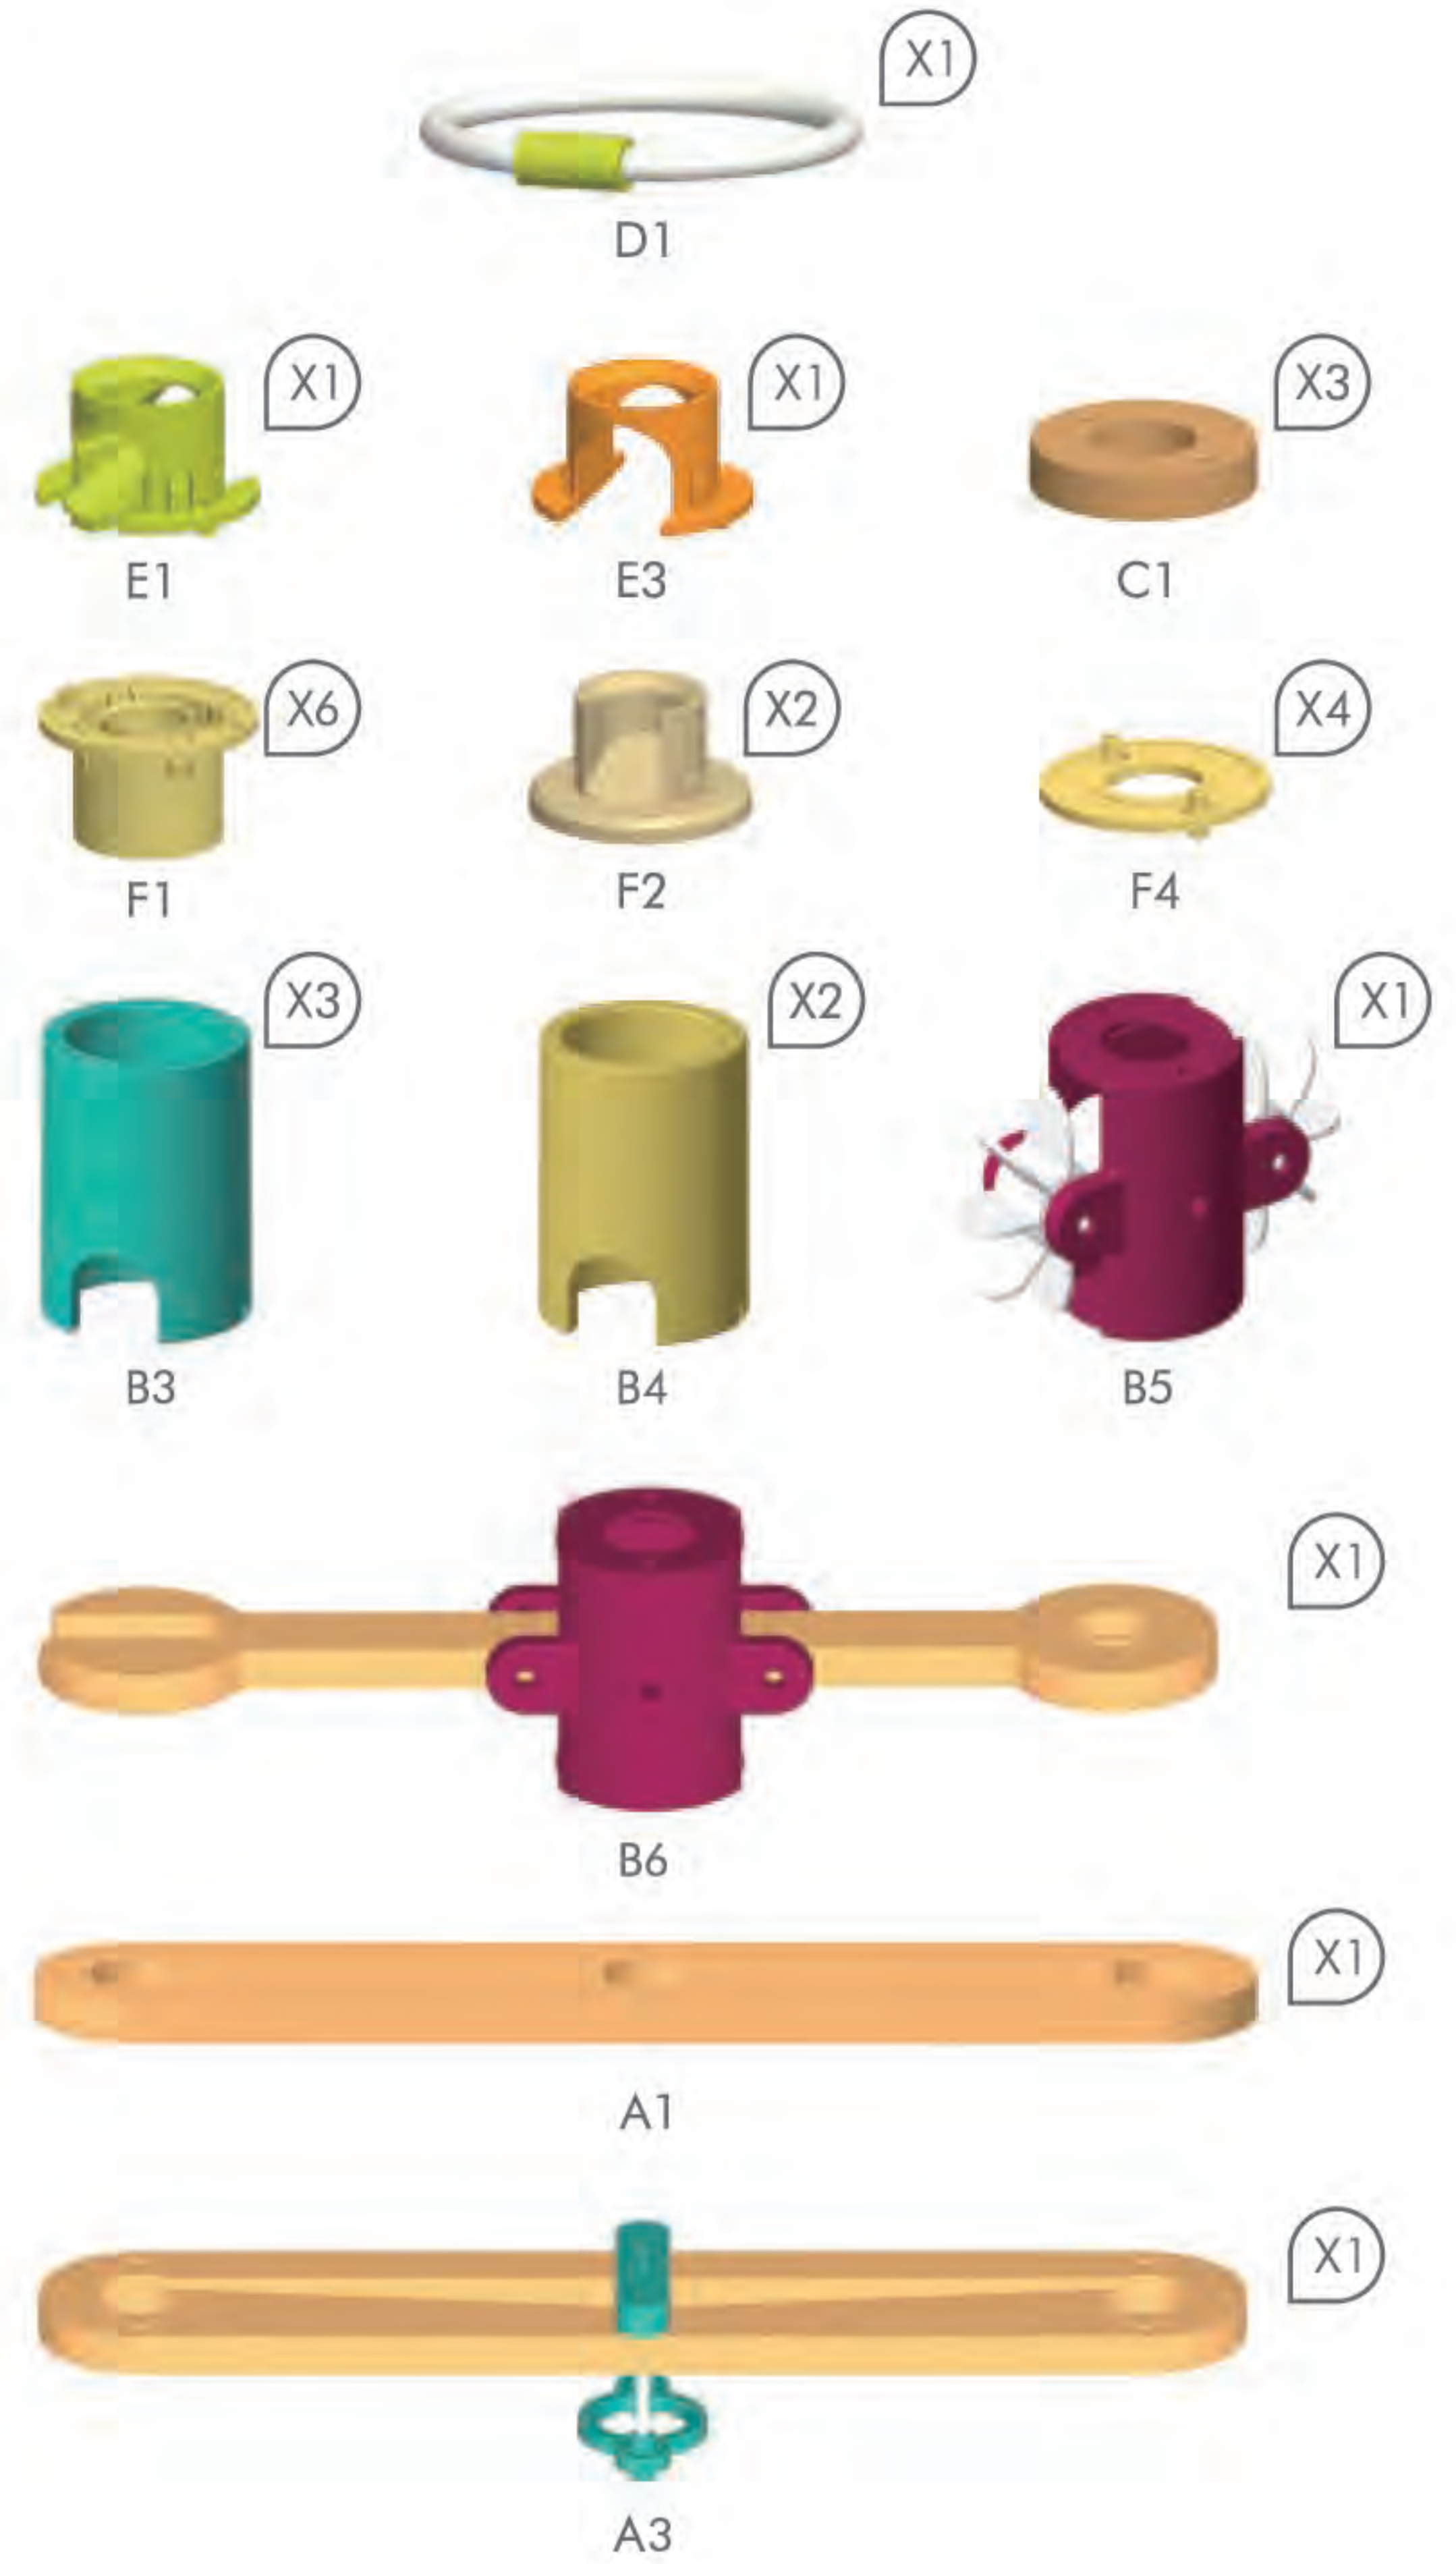

Bamboo Wooden Marble Run
Bambus Holz Murrelbahn
Parcours de billes en bambou
Laberinto de canicas de madera de bambú
Pista biglie in legno di bamboo
Knikkerbaan van bamboe

The boppi bamboo marble run allows children to create and build structures from various tracks, direction cylinders, and spirals, that will enable marbles to journey from the top of the marble run, through different routes and actions, and to exit at the bottom of the structure. Multiple structures and configurations can be created.

Die Boppi-Bambus-Murrelbahn ermöglicht es Kindern, Strukturen aus verschiedenen Bahnen, Richtungszylindern und Spiralen zu erstellen und zu bauen. Das ermöglicht es den Murreln, von der Oberseite des Murrellaufs über verschiedene Routen zu reisen und am unteren Ende des Laufs auszutreten. Es können mehrere Strukturen und Konfigurationen erstellt werden.

Avec le parcours de bille en bambou Boppi, les enfants peuvent créer et construire différentes structures à l'aide de plusieurs pistes, cylindres directionnels et spirales, qui feront voyager les billes de leur point de départ au sommet jusqu'en bas du parcours, en empruntant une multitude d'itinéraires et en performant toute sorte d'actions. Toute une variété de structures et d'assemblages peuvent être créés.

El laberinto de canicas de madera de bambú de boppi permite a los niños crear y construir estructuras por medio de diferentes rampas, cilindros de dirección y espirales para que las canicas hagan el recorrido desde la cima del laberinto, a través de diferentes rutas y acciones, hasta salir al final del laberinto. Se pueden crear múltiples estructuras y configuraciones.