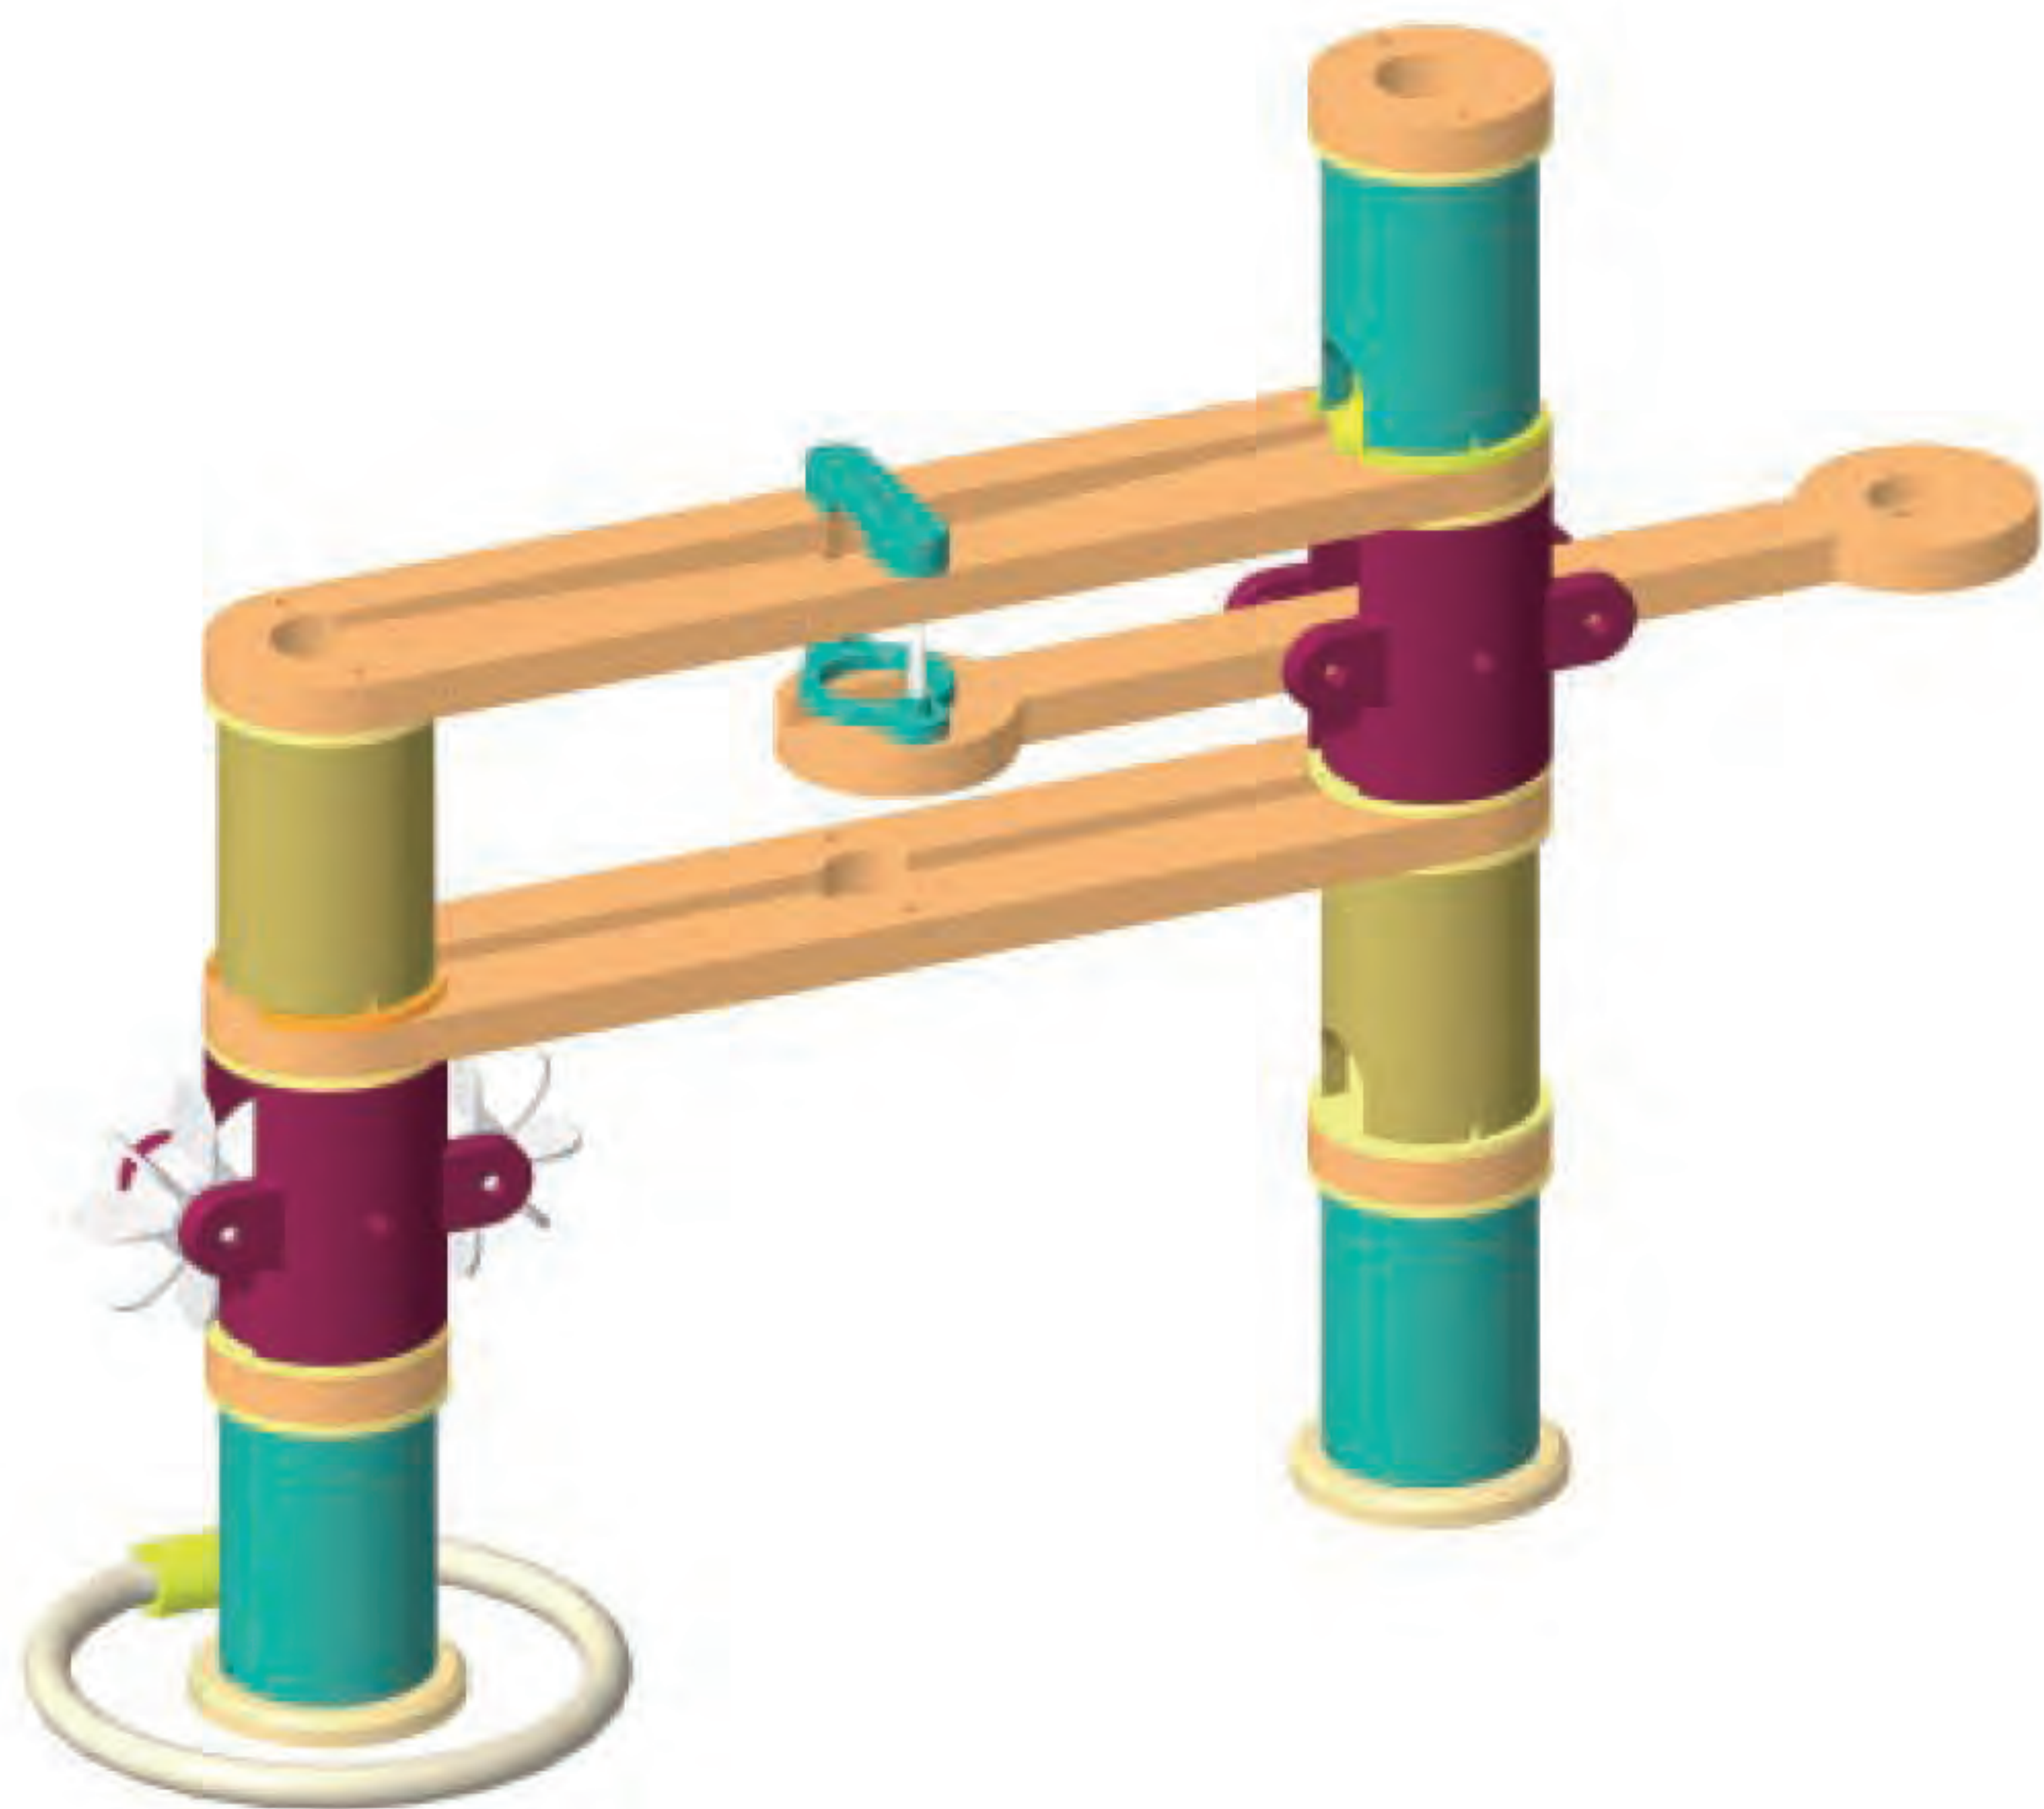

böppi Seesaw Accessory Pack