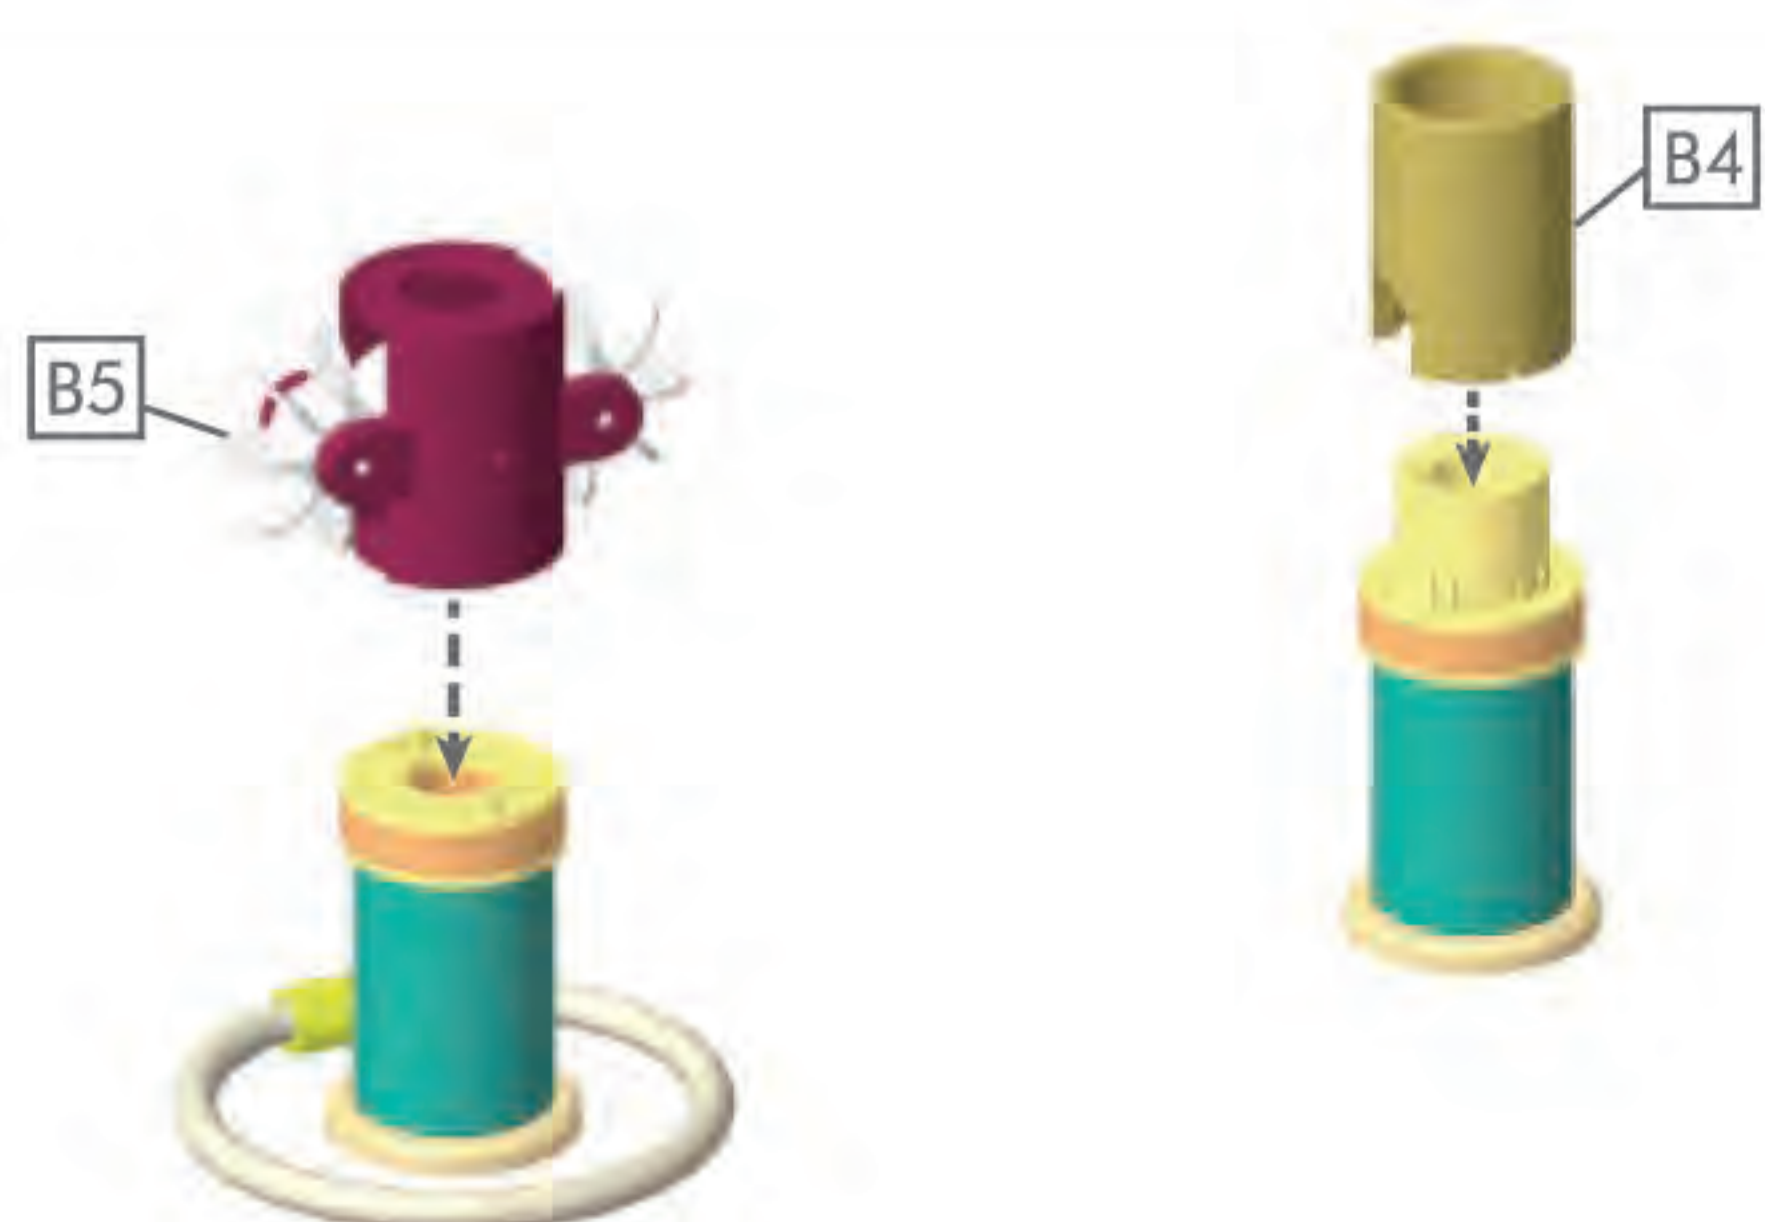

Die Boppi-Bambus-Murrelbahn ermöglicht es Kindern, Strukturen aus verschiedenen Bahnen, Richtungszylindern und Spiralen zu erstellen und zu bauen. Das ermöglicht es den Murreln, von der Oberseite des Murrellaufs über verschiedene Routen zu reisen und am unteren Ende des Laufs auszutreten. Es können mehrere Strukturen und Konfigurationen erstellt werden.

La pista delle biglie in bambú boppi permette ai bambini di creare e costruire strutture con vari binari, con forme cilindriche e spiridale, che permetteranno alle biglie di scivolare dalla cima della pista, attraverso diversi percorsi e azioni, e di uscire in fondo alla struttura. Si possono creare strutture e configurazioni multiple.

Met de knikkerbaan van bamboe van boppi kunnen kinderen bouwwerken maken met verschillende banen, cilinders en spiralen. Hiermee rollen knikkers vanaf de top van de knikkerbaan, via verschillende routes en bewegingen, naar buiten aan de onderkant van het bouwwerk. Er kunnen meerdere bouwwerken en opstellingen worden gemaakt.

PARTS

STEP 1

STEP 2

STEP 3

STEP 4

STEP 5

STEP 6

STEP 8