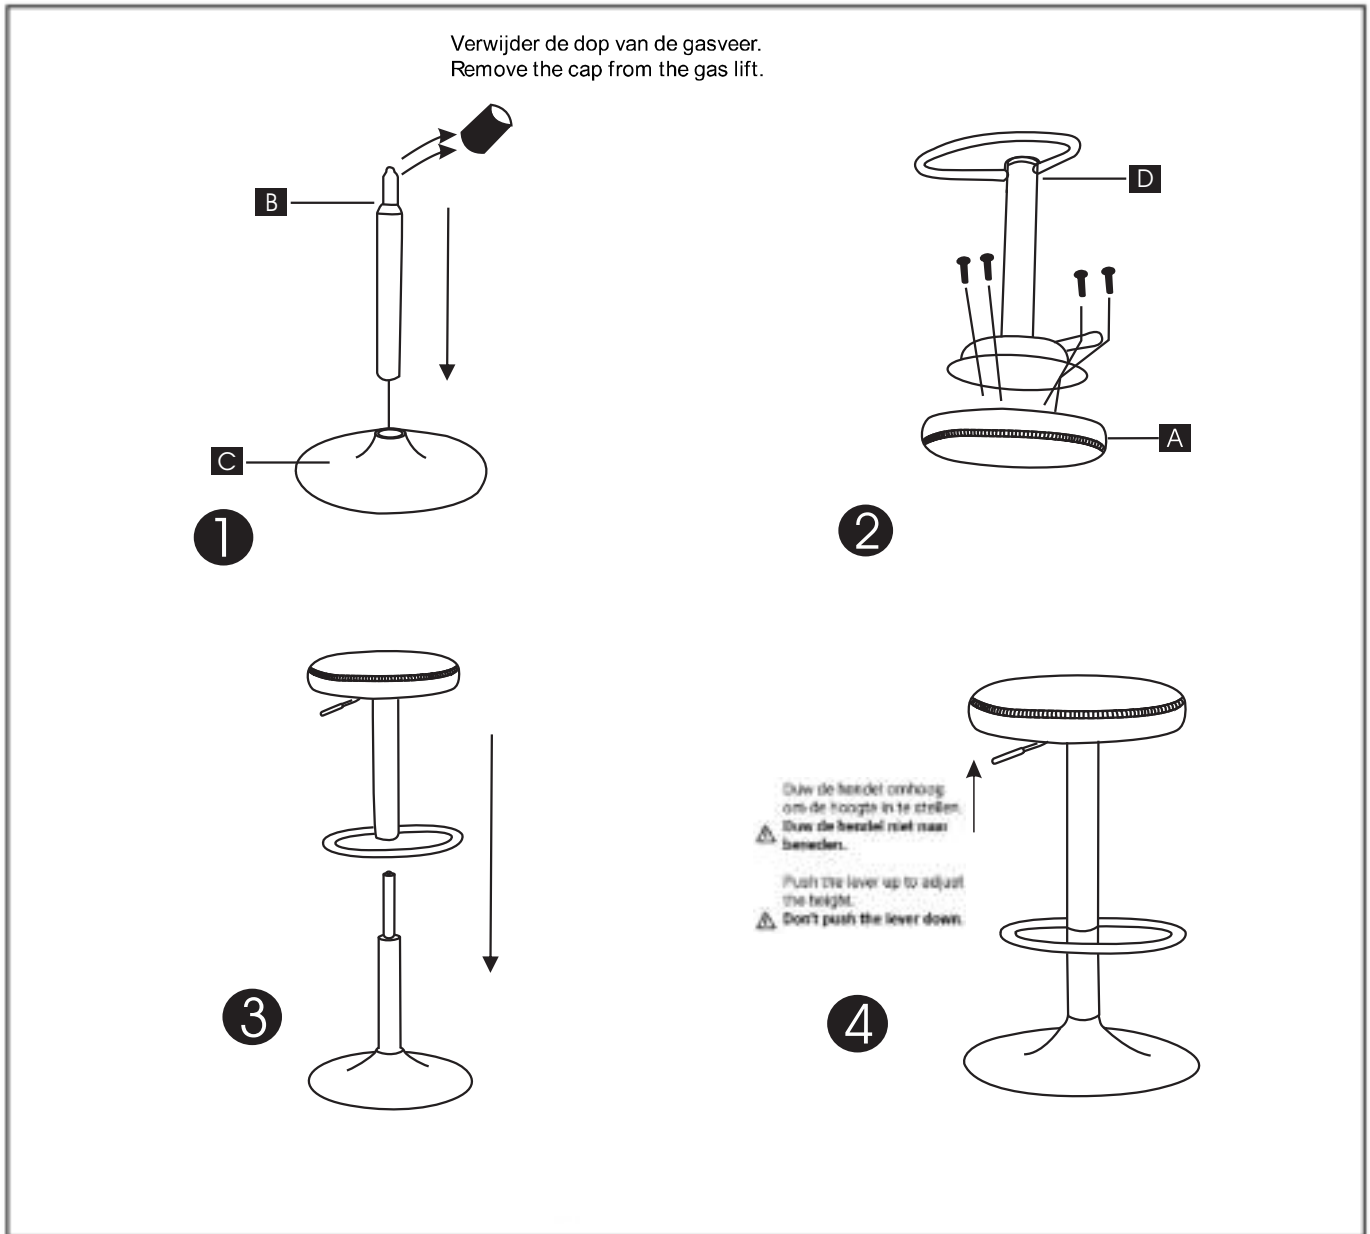

Montage instructie / Assembly instructions

Let op:
 - Zorg ervoor dat alle onderdelen goed gemonteerd zijn voor gebruik.
 - Alleen geschikt voor gebruik binnenshuis.
 - Ga in geen enkele situatie op de kruk staan.

Caution:
 - Make sure that all parts are properly assembled before use.
 - Only suitable for indoor use.
 - Do not stand on the bar stool