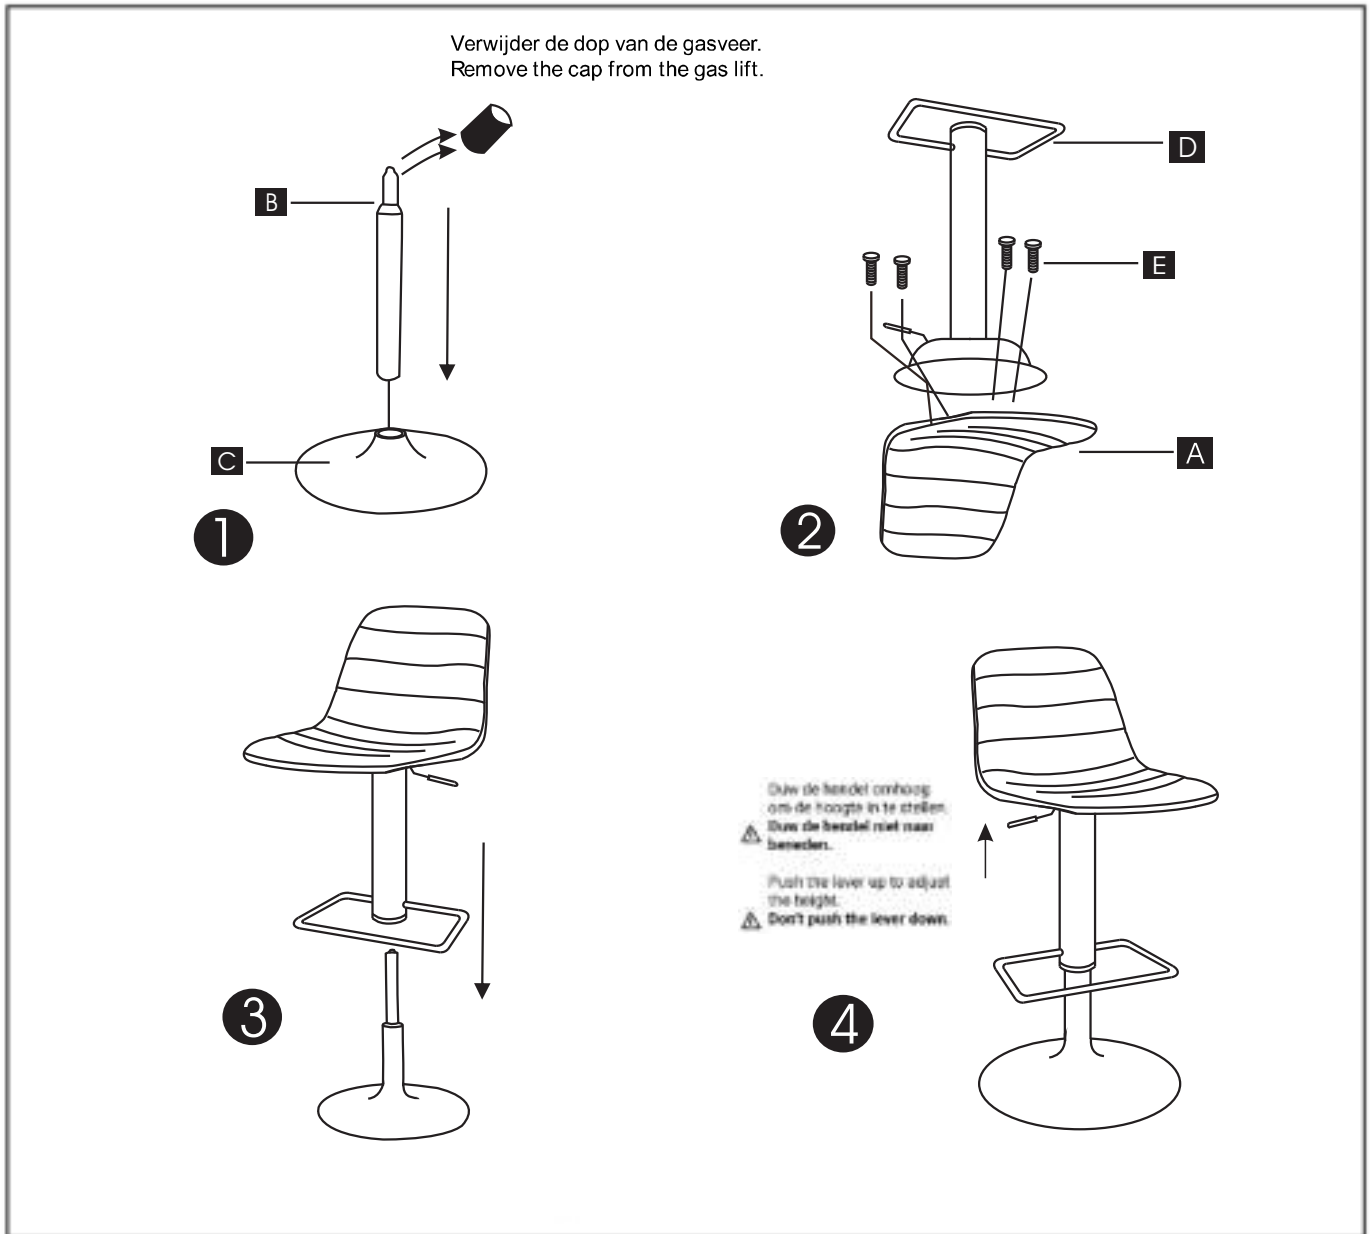

# Montage instructie / Assembly instructions

Let op:  
- Zorg ervoor dat alle onderdelen goed gemonteerd zijn voor gebruik.  
- Alleen geschikt voor gebruik binnenshuis.  
- Ga in geen enkele situatie op de kruk staan.

Caution:  
- Make sure that all parts are properly assembled before use.  
- Only suitable for indoor use.  
- Do not stand on the bar stool