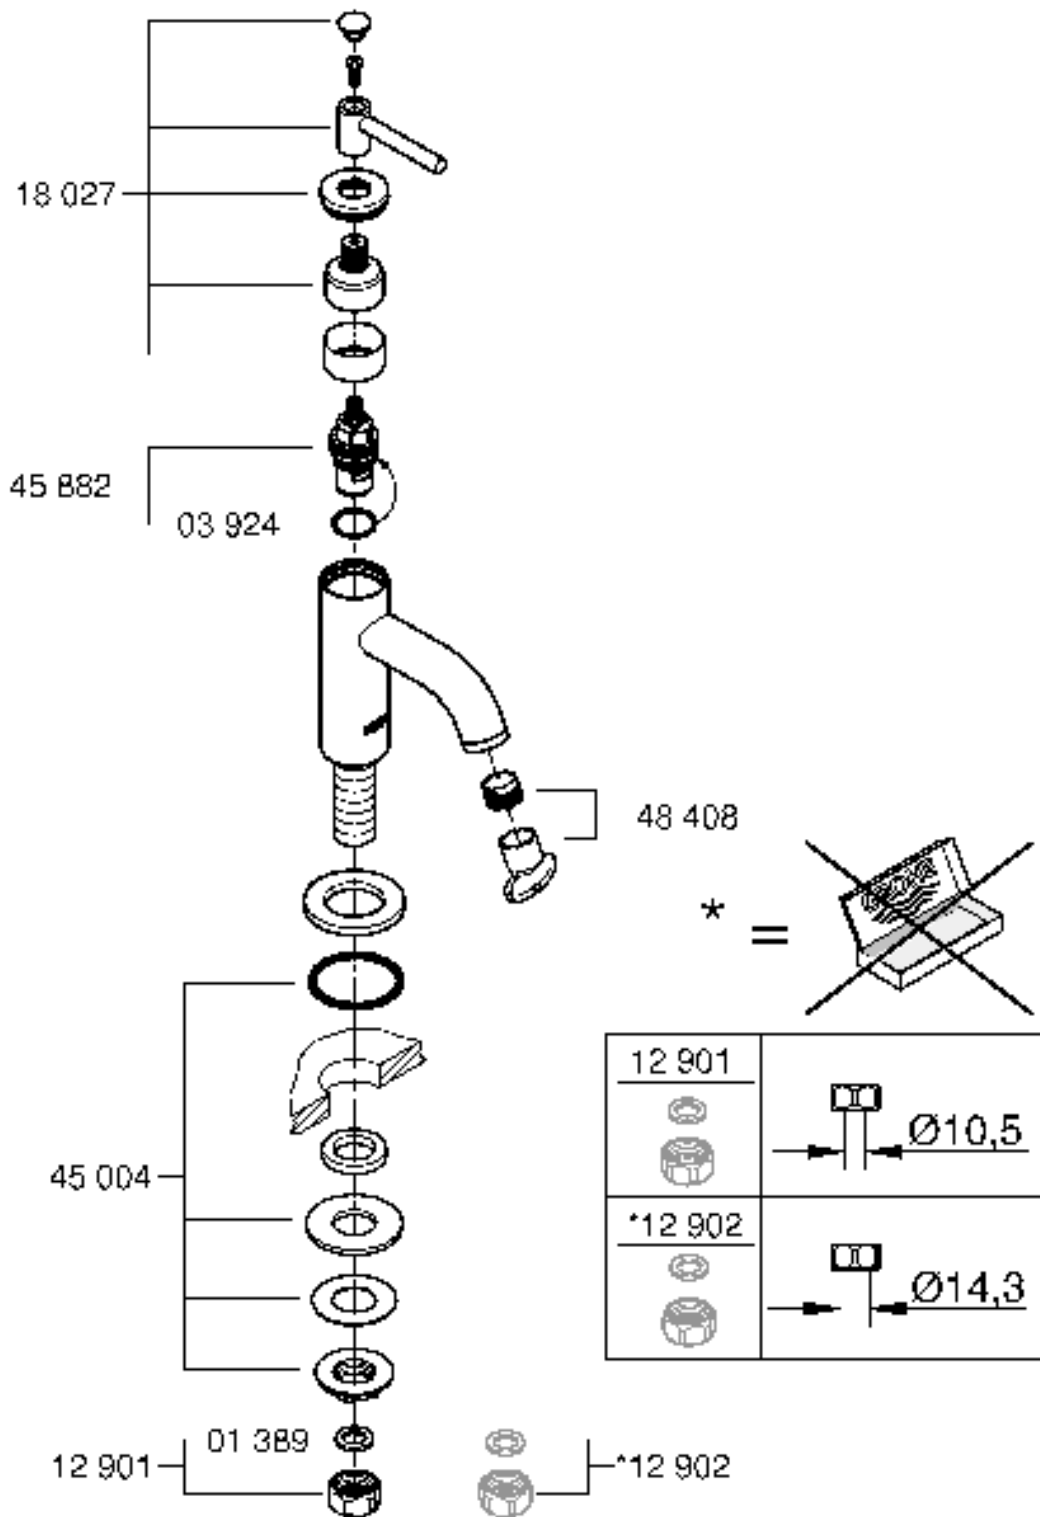

20 021

DIN
1888
DIN
EN
806

Pure Freude an Wasser

GROHE
WAVES

D

+49 571 3989 333
helpline@grohe.de

A

+43 1 68060
info-at@grohe.com