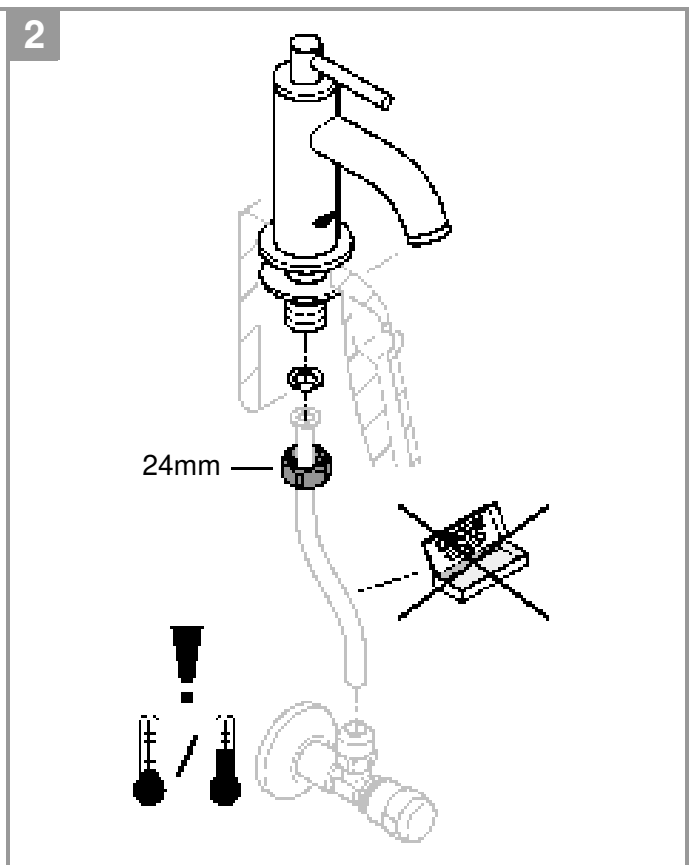

20 021

DIN
1888
DIN
EN
806

Pure Freude an Wasser

GROHE
WAVES

D

+49 571 3989 333
helpline@grohe.de

A

+43 1 68060
info-at@grohe.com