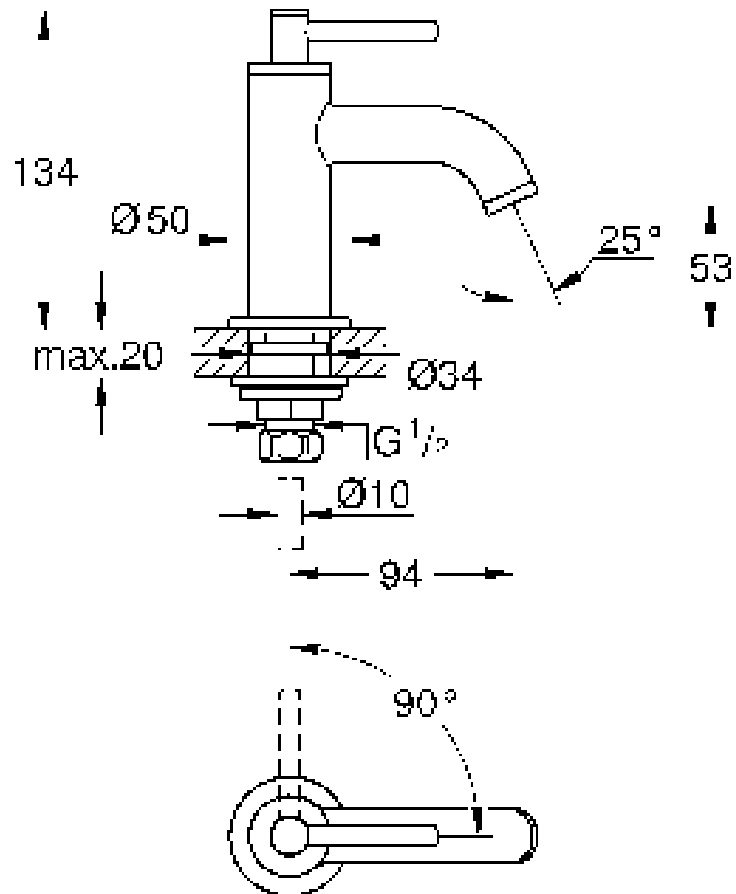

20 021

DIN
1888
DIN
EN
806

Pure Freude an Wasser

GROHE
WAVES

D

+49 571 3989 333
helpline@grohe.de

A

+43 1 68060
info-at@grohe.com