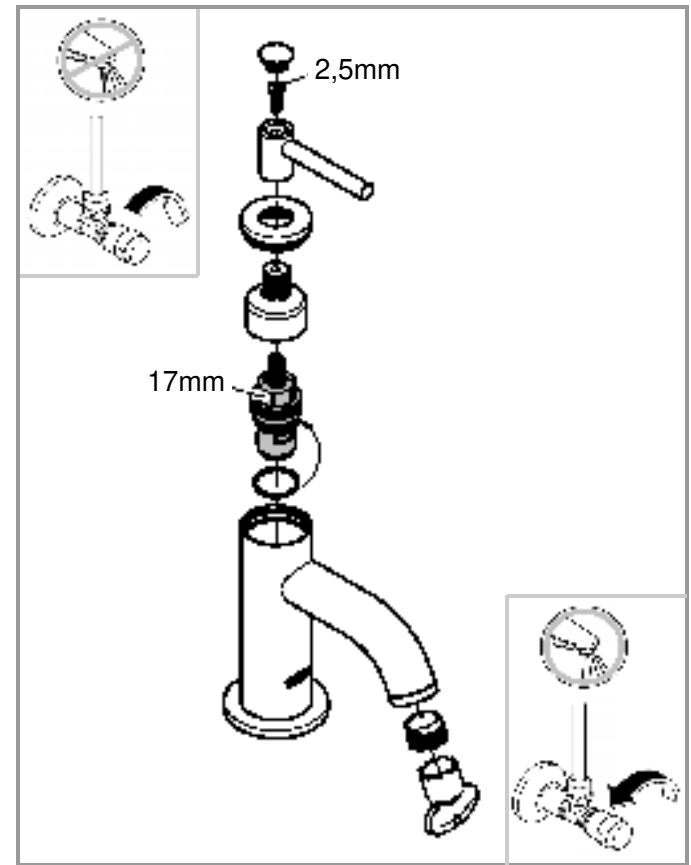

20 021

DIN
1888
DIN
EN
806

Pure Freude an Wasser

GROHE
WAVES

D

+49 571 3989 333
helpline@grohe.de

A

+43 1 68060
info-at@grohe.com