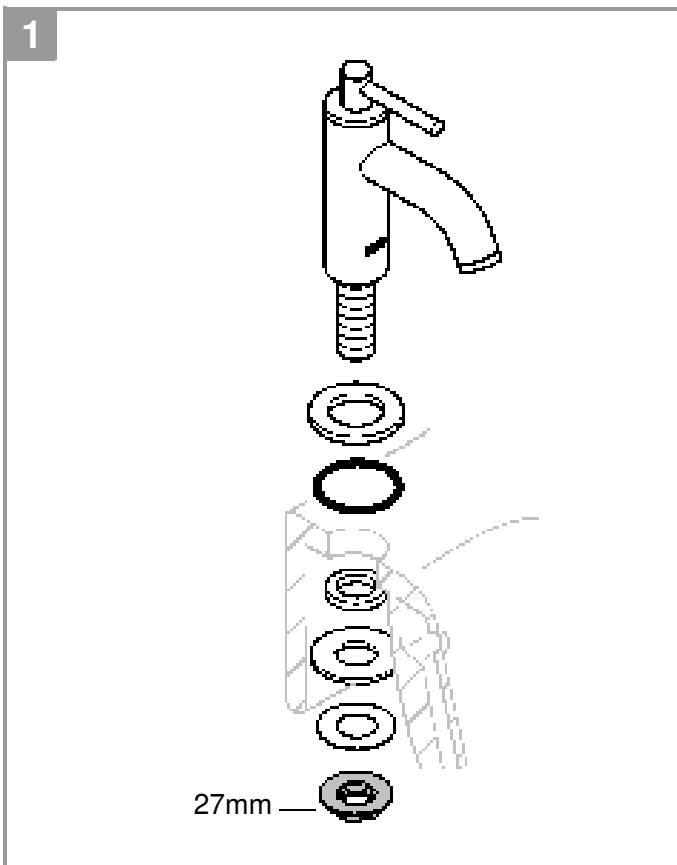

20 021

DIN
1888
DIN
EN
806

Pure Freude an Wasser

GROHE
WAVES

D

+49 571 3989 333
helpline@grohe.de

A

+43 1 68060
info-at@grohe.com