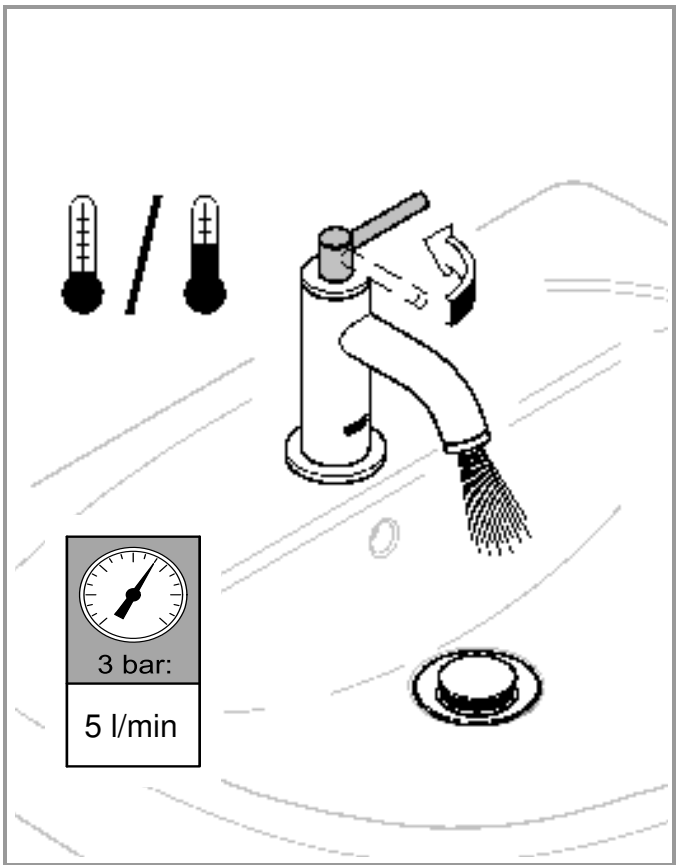

20 021

DIN
1888
DIN
EN
806

Pure Freude an Wasser

GROHE
WAVES

D

+49 571 3989 333
helpline@grohe.de

A

+43 1 68060
info-at@grohe.com