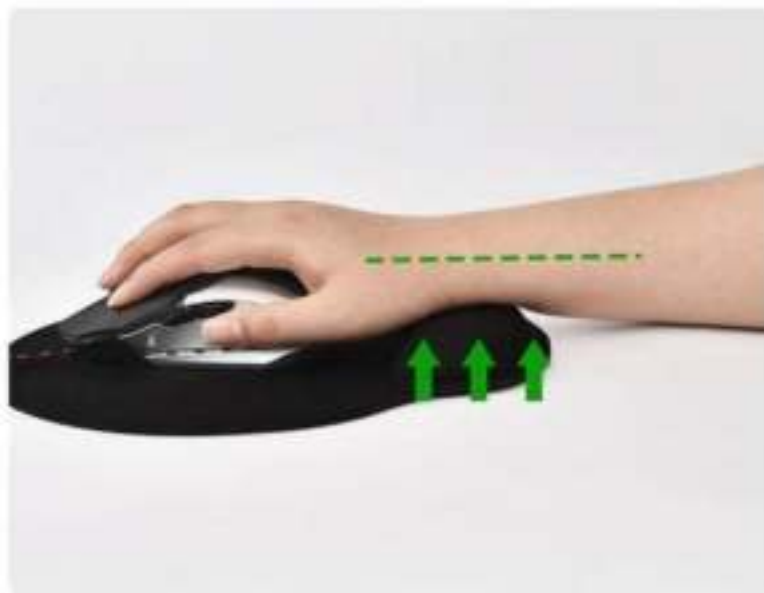

ESTUS

Informatie & handleiding

Complete set!

ERGONOMISCH

Comfortabele steun voor de pols

Voor gebruik

Na gebruik

LYCRA STOF

Comfortabel, luchtig,
glad en duurzaam

MEMORY FOAM

Herstel zonder vervorming

RUIMTELIJK

Alle benodigde muisruimte bij het gamen

ANTI-SLIP EN FLEXIBELE STOF

Zorg goed voor je polsen en
maak het werken comfortabeler