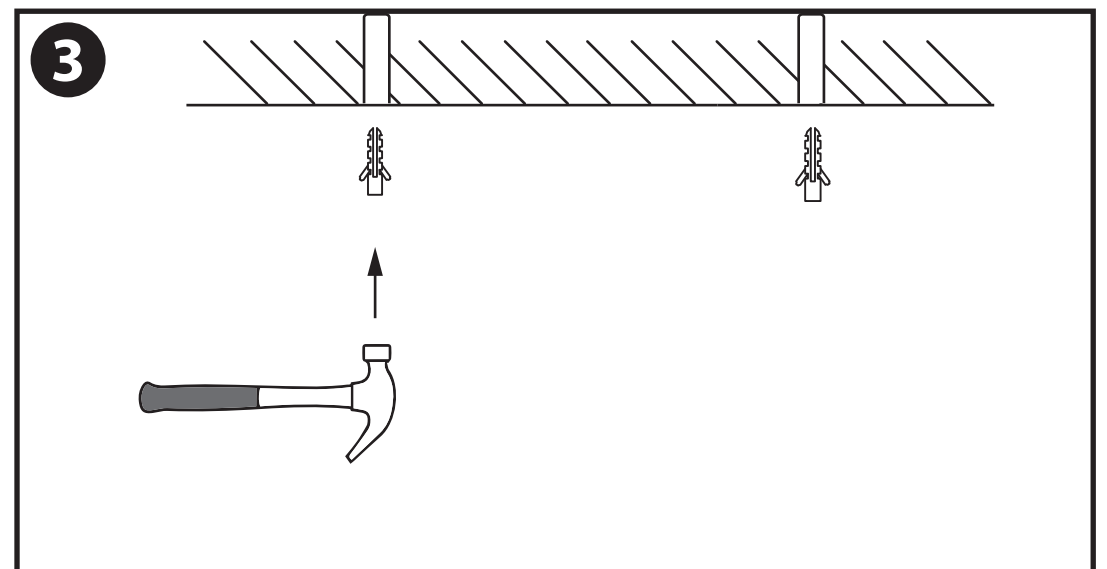

LET OP!

Ernstig letsel, brand of schade mogelijk. Maak voor de installatie alle aansluitkabels stroomvrij en dek deze af. Raadpleeg bij twijfel een erkend installateur!