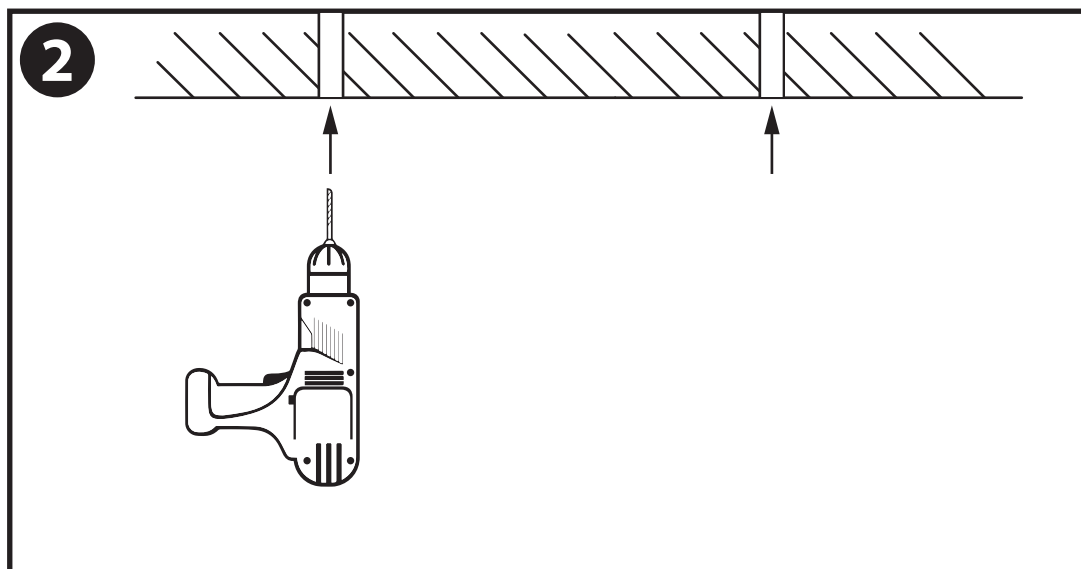

LET OP!

Ernstig letsel, brand of schade mogelijk. Maak voor de installatie alle aansluitkabels stroomvrij en dek deze af. Raadpleeg bij twijfel een erkend installateur!