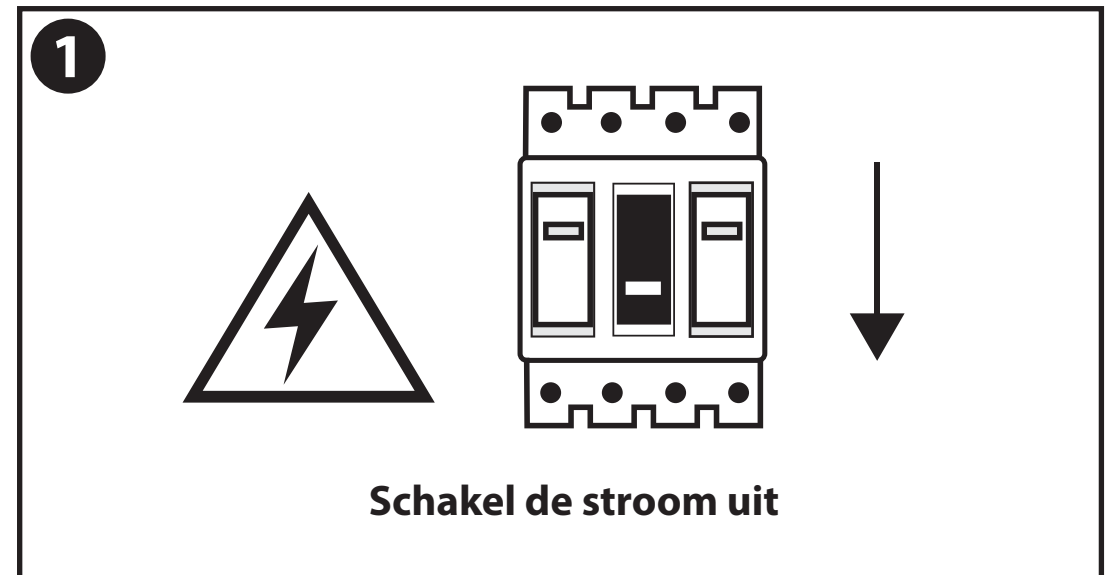

NL - Gebruikershandleiding voor LED TL T5 Geïntegreerd Armatuur, Waterdicht IP65.
Deze handleiding bevat belangrijke informatie over de montage van het artikel.
Lees de handleiding daarom zorgvuldig door voordat u aan de installatie begint.

LET OP!

Ernstig letsel, brand of schade mogelijk. Maak voor de installatie alle aansluitkabels stroomvrij en dek deze af. Raadpleeg bij twijfel een erkend installateur!

- De armatuur dient te worden geïnstalleerd of onderhouden door een gekwalificeerde elektricien en bedraad in overeenstemming met de meest recente IEE elektrische voorschriften of de nationale vereisten.
- Dit artikel is gelabeld met een doorgestreepte afvalcontainer met een enkele zwarte lijn eronder (AEEA / WEEE), zoals vereist door de Europese Gemeenschapsrichtlijn 2012/19/EU. Dit symbool heeft betrekking op gebruikte elektrische en elektronische apparaten, daarom mag dit product niet met het normaal huishoudelijk afval worden weggegooid. De gebruiker is verantwoordelijk voor de verwijdering van deze apparaten via een aangewezen inzameling van afgedankte elektrische en elektronische apparatuur. Via het afvalverwerkingsbedrijf dat de genoemde diensten levert, helpt u actief mee om schadelijke effecten op het milieu te voorkomen door onjuiste verwijdering van schadelijke componenten te voorkomen.