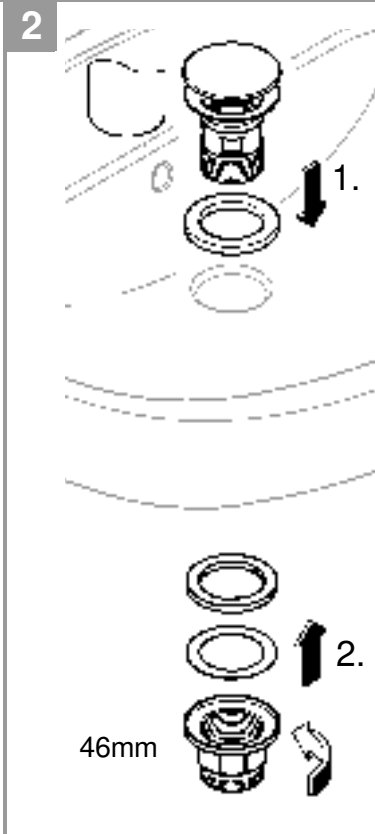

13mm
*19 017

32mm
*19 332

1

2

3

1

2

3

4

5

6

	07 052	180mm
	07 341	350mm

65 807

46 739

46 671

46 663

22mm

46 374

48 115

07 182

29 310

07 052

Pure Freude an Wasser

GROHE
WAVES