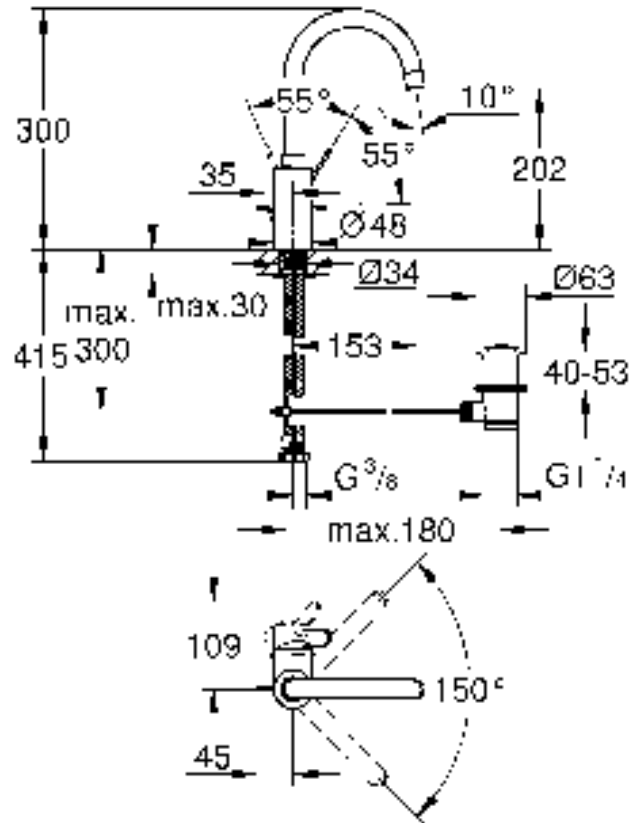

32 830

23 933

DIN
1988

DIN EN
806

bar

max. 10
5
1

°C

max. 70°
80°

13mm
*19 017

32mm
*19 332

1

2

3

1

2

3

4

5

6

	07 052	180mm
	07 341	350mm

65 807

46 739

46 671

46 663