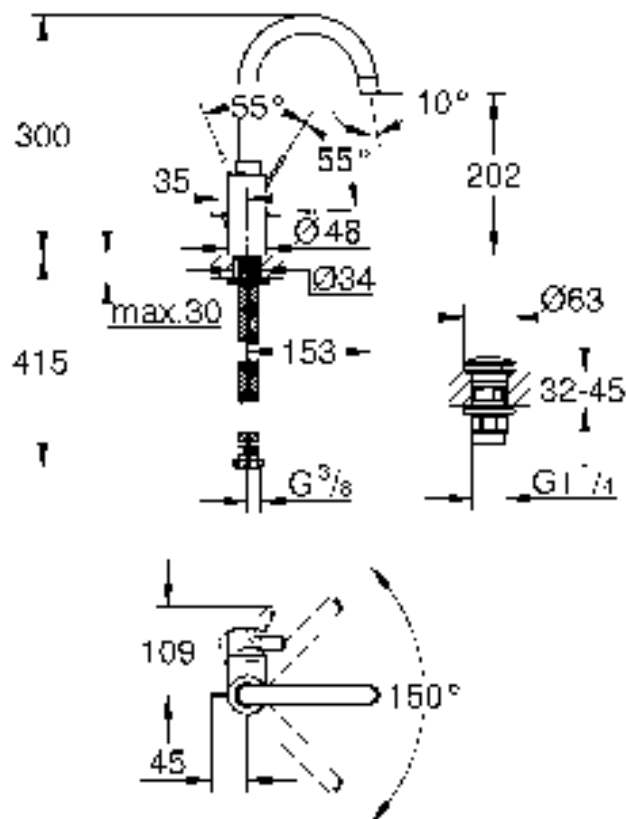

32 830

23 933

DIN
1988

DIN EN
806

bar

max. 10
5
1

°C

max. 70°
80°

13mm
*19 017

32mm
*19 332

1

2

3

1

2

3

4

5

6

	07 052	180mm
	07 341	350mm

65 807

46 739

46 671

46 663