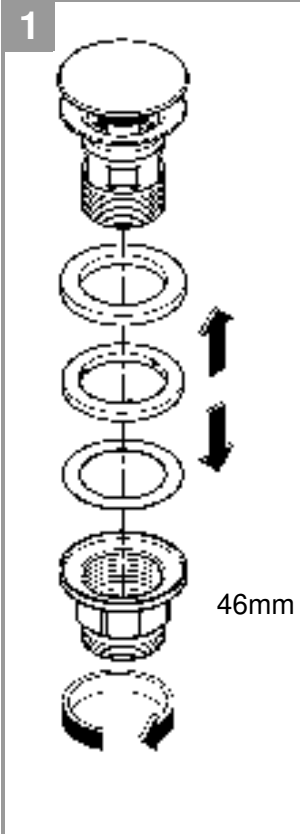

13mm
*19 017

32mm
*19 332

1

2

3

1

2

3

4

5

6

	07 052	180mm
	07 341	350mm

65 807

46 739

46 671

46 663

22mm

46 374

48 115

07 182

29 310

07 052

Pure Freude an Wasser

GROHE
WAVES