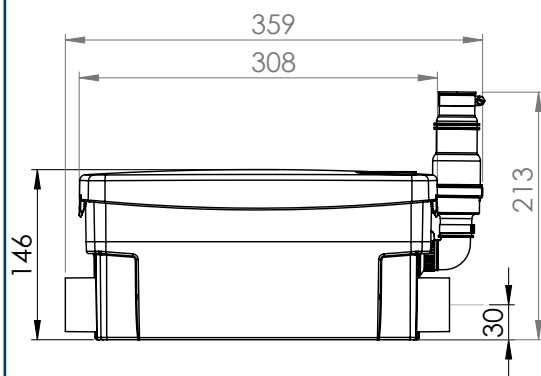

**SANIDOUCHE+
SANISHOWER+
SANIPUMP+
D60**
EN 12050-2
Hmax (Q=0)=6,5m
220-240 V - 50/60 Hz
250 W - 1,3 A - IP44 -
⚡ (class 1) - 3,5 KG

FRANCE

**SOCIÉTÉ FRANÇAISE
D'ASSAINISSEMENT**
41 bis avenue Bosquet - 75007 Paris
Tél. +33 1 44 82 39 00
Fax +33 1 44 82 39 01

UNITED KINGDOM

SANIFLO Ltd.,
Howard House, The Runway
South Ruislip Middx.,
HA4 6 SE
Tel. +44 208 842 0033
Fax +44 208 842 1671

IRELAND

SANIRISH Ltd
IDA Industrial Estate
Edenderry - County Offaly
Tel. + 353 46 9733 102
Fax + 353 46 97 33 093

AUSTRALIA

SANIFLO (Australasia) Pty Ltd
Unit 9/10, 25 Gibbes Street
Chatswood NSW 2067
Tel. +61 298 826 200
Fax +61 298 826 950

DEUTSCHLAND

SFA SANIBROY GmbH
Waldstr. 23 Geb. B5 - 63128
Dietzenbach
Tel. (060 74) 30928-0
Fax (060 74) 30928-90

ITALIA

SFA ITALIA spa
Via del Benessere, 9
27010 Sizzano (PV)
Tel. 03 82 61 81
Fax 03 82 61 8200

ESPAÑA

SFA S.L.
C/ Vinyalets,1 - Pl. Can Vinyalets
08130 Sta. - Perpètua de Mogoda - Barcelona
Tel. +34 93 544 60 76
Fax +34 93 462 18 96

PORTUGAL

SFA, Lda.
Sintra Business Park, ed.01-1°P2710-089 SINTRA
Tel. +35 21 911 27 85
Fax +35 21 957 70 00

РОССИЯ

SFA РОССИЯ
101000 Москва - Колпачный переулок 9а
Тел. (495) 258 29 51
Факс. (495) 258 29 51

SUISSE SCHWEIZ SVIZZERA

SFA SANIBROY AG
Vorstadt 4
3380 Wangen a. A.
Tel. + 41 (0)32 631 04 74
Fax + 41 (0)32 631 04 75

BENELUX

SFA BENELUX B.V.
Volltaweg 4
6101 XK Echt (NL)
Tel. +31 475 487100
Fax +31 475 486515

SVERIGE

SANIFLO AB
BOX 797
S-191 27 Sollentuna
Tel. +46 (0)8-404 15 30
info@saniflo.se

POLSKA

SFA POLAND Sp. z o.o.
ul. Białolecka 168
03-253 Warszawa
Tel. (+4822) 732 00 32
Fax (+4822) 751 35 16

ČESKÁ REPUBLIKA

SFA-SANIBROY, spol. s r.o.
Sokolovská 445/212, 180 00 Praha 8
Tel. +420 266 712 855
Fax, +420 266 712 856

ROMANIA

SFA SANIFLO S.R.L.
145B Foisorului Street District 3
31177 BUCURESTI
Tel. +40 256 245 092
Fax +40 256 245 029

TÜRKIYE

SFA SANIHYDRO LTD STI
Mecidiye Cad No:36-B Sevencan APT
34394 MECIDIYEKÖY - ISTANBUL
Tel. +90 212 275 30 88
Fax, +90 212 275 90 58

CHINA

SFA 中国
上海市静安区石门二路333弄3号振安
广场恒安大厦27C (200041)
Tel. +86(0)21 6218 8969
Fax. +86(0)21 6218 8970

KOREA

www.SFA.biz
sales@saniflo-korea.kr

South Africa

Saniflo Africa (PTY) Ltd
Unit A6, Spearhead Business Park
Cnr. Freedom Way & Montague Drive
Montague Gardens, 7441
Tel: +27 (0) 21 286 00 28
www.saniflo.co.za

BRAZIL

SFA Brasil Equipamentos Sanitários,
Rua Maria Figueiredo 595
CEP 04002-003 SAO PAULO / SP
Tel. (11) 3052-2292
santrit@sanitrit.com.br

SERVICE HELPLINES