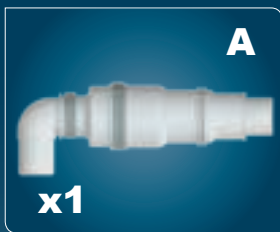

HR UPUTA ZA INSTALACIJU

AR بي كيرتلا قيرط

CE

1

Ø 22 mm Ext

Ø 32 mm Ext

2

3