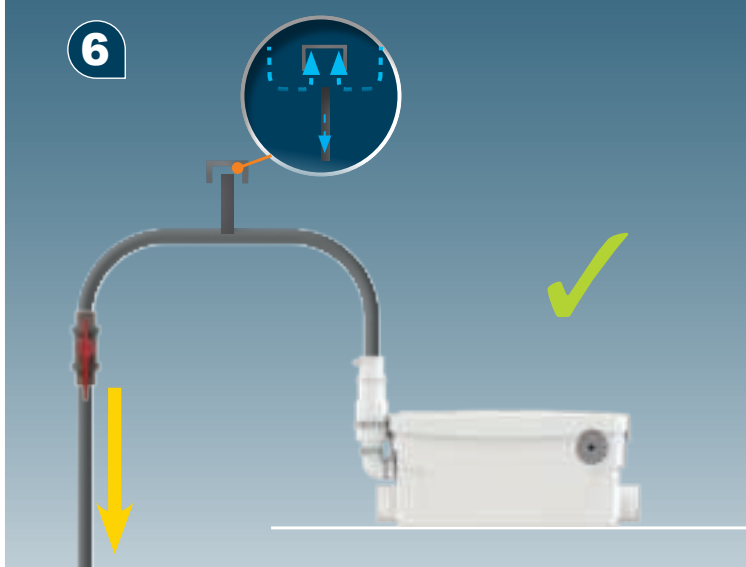

HR UPUTA ZA INSTALACIJU

AR بي كيرتلا قيرط

CE

1

Ø 22 mm Ext

Ø 32 mm Ext

2

3