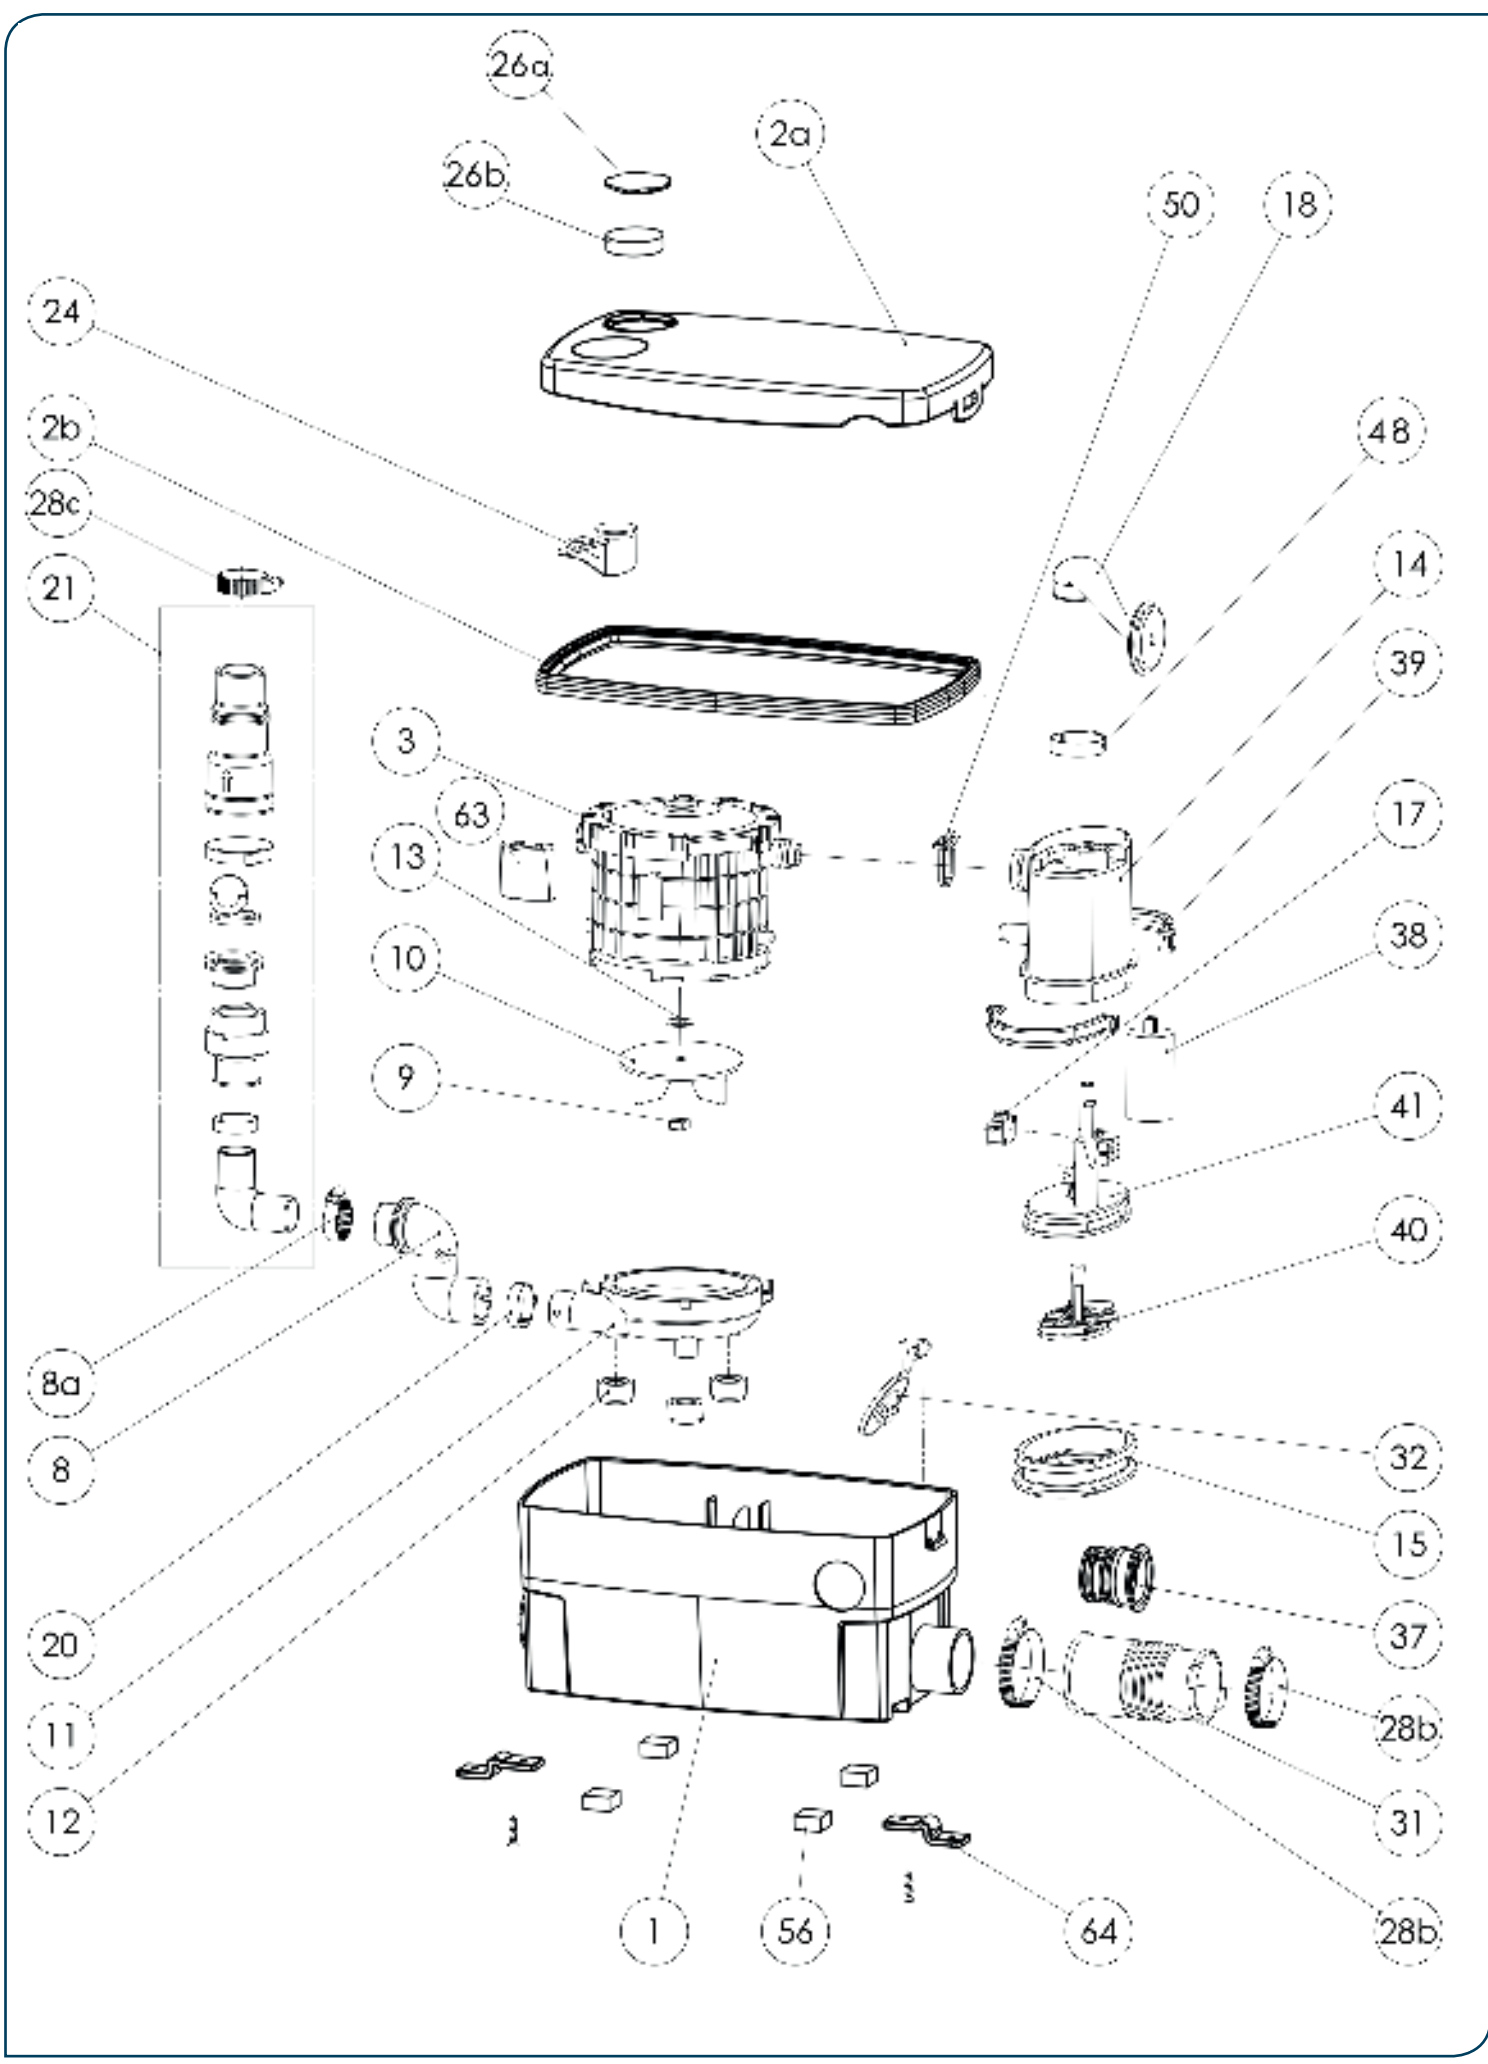

4

5

6

7

**SANIDOUCHE+
SANISHOWER+
SANIPUMP+
D60**
EN 12050-2
Hmax (Q=0)=6,5m
220-240 V - 50/60 Hz
250 W - 1,3 A - IP44 -
⚡ (class 1) - 3,5 KG

FRANCE

**SOCIÉTÉ FRANÇAISE
D'ASSAINISSEMENT**
41 bis avenue Bosquet - 75007 Paris
Tél. +33 1 44 82 39 00
Fax +33 1 44 82 39 01