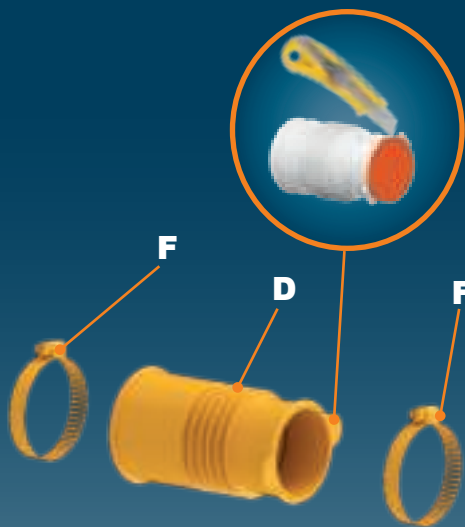

HR UPUTA ZA INSTALACIJU

AR بي كيرتلا قيرط

CE

1

Ø 22 mm Ext

Ø 32 mm Ext

2

3