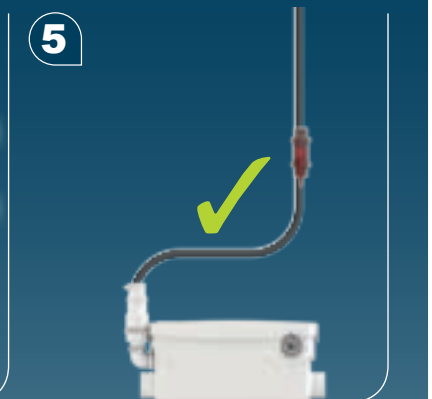

HR UPUTA ZA INSTALACIJU

AR بي كيرتلا قيرط

CE

1

Ø 22 mm Ext

Ø 32 mm Ext

2

3