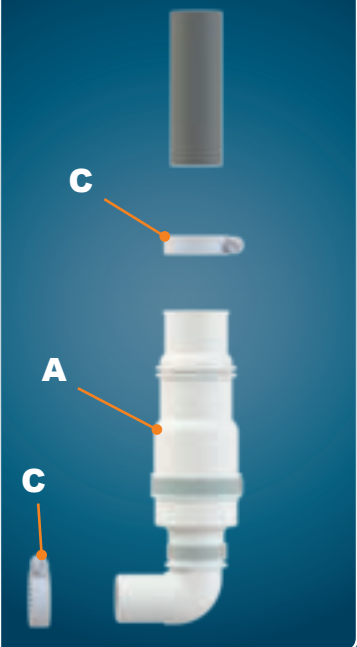

HR UPUTA ZA INSTALACIJU

AR بي كيرتلا قيرط

CE

1

Ø 22 mm Ext

Ø 32 mm Ext

2

3