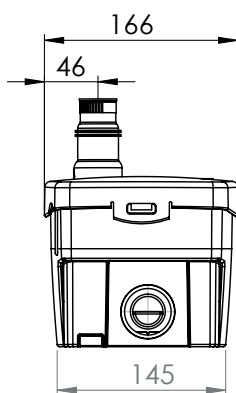

**SANIDOUCHE+
SANISHOWER+
SANIPUMP+
D60**
EN 12050-2
Hmax (Q=0)=6,5m
220-240 V - 50/60 Hz
250 W - 1,3 A - IP44 -
⚡ (class 1) - 3,5 KG

FRANCE

**SOCIÉTÉ FRANÇAISE
D'ASSAINISSEMENT**
41 bis avenue Bosquet - 75007 Paris
Tél. +33 1 44 82 39 00
Fax +33 1 44 82 39 01

UNITED KINGDOM

SANIFLO Ltd.,
Howard House, The Runway
South Ruislip Middx.,
HA4 6 SE
Tel. +44 208 842 0033
Fax +44 208 842 1671

IRELAND

SANIRISH Ltd
IDA Industrial Estate
Edenderry - County Offaly
Tel. + 353 46 9733 102
Fax + 353 46 97 33 093

AUSTRALIA

SANIFLO (Australasia) Pty Ltd
Unit 9/10, 25 Gibbes Street
Chatswood NSW 2067
Tel. +61 298 826 200
Fax +61 298 826 950

DEUTSCHLAND

SFA SANIBROY GmbH
Waldstr. 23 Geb. B5 - 63128
Dietzenbach
Tel. (060 74) 30928-0
Fax (060 74) 30928-90

ITALIA

SFA ITALIA spa
Via del Benessere, 9
27010 Sizzano (PV)
Tel. 03 82 61 81
Fax 03 82 61 8200

ESPAÑA

SFA S.L.
C/ Vinyalets,1 - Pl. Can Vinyalets
08130 Sta. - Perpètua de Mogoda - Barcelona
Tel. +34 93 544 60 76
Fax +34 93 462 18 96

PORTUGAL

SFA, Lda.
Sintra Business Park, ed.01-1°P2710-089 SINTRA
Tel. +35 21 911 27 85
Fax +35 21 957 70 00

РОССИЯ

SFA РОССИЯ
101000 Москва - Колпачный переулок 9а
Тел. (495) 258 29 51
Факс. (495) 258 29 51

SUISSE SCHWEIZ SVIZZERA

SFA SANIBROY AG
Vorstadt 4
3380 Wangen a. A.
Tel. + 41 (0)32 631 04 74
Fax + 41 (0)32 631 04 75

BENELUX

SFA BENELUX B.V.
Volltaweg 4
6101 XK Echt (NL)
Tel. +31 475 487100
Fax +31 475 486515

SVERIGE

SANIFLO AB
BOX 797
S-191 27 Sollentuna
Tel. +46 (0)8-404 15 30
info@saniflo.se

POLSKA

SFA POLAND Sp. z o.o.
ul. Białolecka 168
03-253 Warszawa
Tel. (+4822) 732 00 32
Fax (+4822) 751 35 16

ČESKÁ REPUBLIKA

SFA-SANIBROY, spol. s r.o.
Sokolovská 445/212, 180 00 Praha 8
Tel. +420 266 712 855
Fax, +420 266 712 856

ROMANIA

SFA SANIFLO S.R.L.
145B Foisorului Street District 3
31177 BUCURESTI
Tel. +40 256 245 092
Fax +40 256 245 029

TÜRKIYE

SFA SANIHYDRO LTD STI
Mecidiye Cad No:36-B Sevencan APT
34394 MECIDIYEKÖY - ISTANBUL
Tel. +90 212 275 30 88
Fax, +90 212 275 90 58

CHINA

SFA 中国
上海市静安区石门二路333弄3号振安
广场恒安大厦27C (200041)
Tel. +86(0)21 6218 8969
Fax. +86(0)21 6218 8970

KOREA

www.SFA.biz
sales@saniflo-korea.kr

South Africa

Saniflo Africa (PTY) Ltd
Unit A6, Spearhead Business Park
Cnr. Freedom Way & Montague Drive
Montague Gardens, 7441
Tel: +27 (0) 21 286 00 28
www.saniflo.co.za

BRAZIL

SFA Brasil Equipamentos Sanitários,
Rua Maria Figueiredo 595
CEP 04002-003 SAO PAULO / SP
Tel. (11) 3052-2292
santrit@sanitrit.com.br

SERVICE HELPLINES