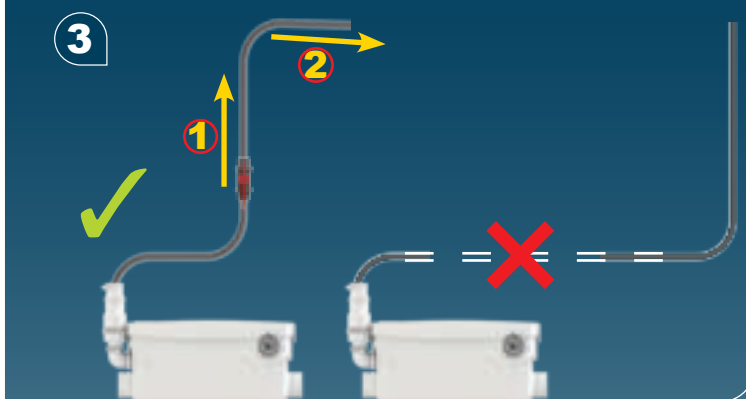

HR UPUTA ZA INSTALACIJU

AR بي كيرتلا قيرط

CE

1

Ø 22 mm Ext

Ø 32 mm Ext

2

3