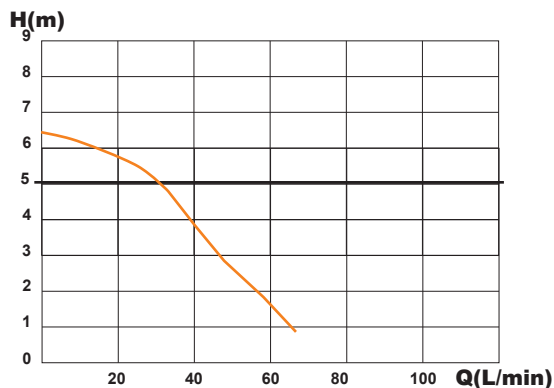

4

5

6

7

**SANIDOUCHE+
SANISHOWER+
SANIPUMP+
D60**
EN 12050-2
Hmax (Q=0)=6,5m
220-240 V - 50/60 Hz
250 W - 1,3 A - IP44 -
⚡ (class 1) - 3,5 KG

FRANCE

**SOCIÉTÉ FRANÇAISE
D'ASSAINISSEMENT**
41 bis avenue Bosquet - 75007 Paris
Tél. +33 1 44 82 39 00
Fax +33 1 44 82 39 01