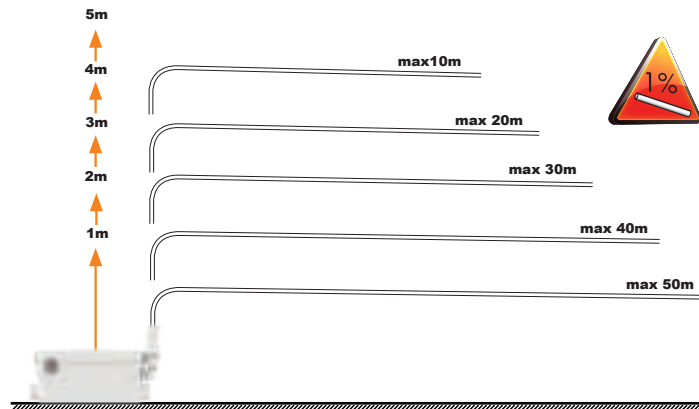

4

5

6

7

**SANIDOUCHE+
SANISHOWER+
SANIPUMP+
D60**
EN 12050-2
Hmax (Q=0)=6,5m
220-240 V - 50/60 Hz
250 W - 1,3 A - IP44 -
⚡ (class 1) - 3,5 KG

FRANCE

**SOCIÉTÉ FRANÇAISE
D'ASSAINISSEMENT**
41 bis avenue Bosquet - 75007 Paris
Tél. +33 1 44 82 39 00
Fax +33 1 44 82 39 01