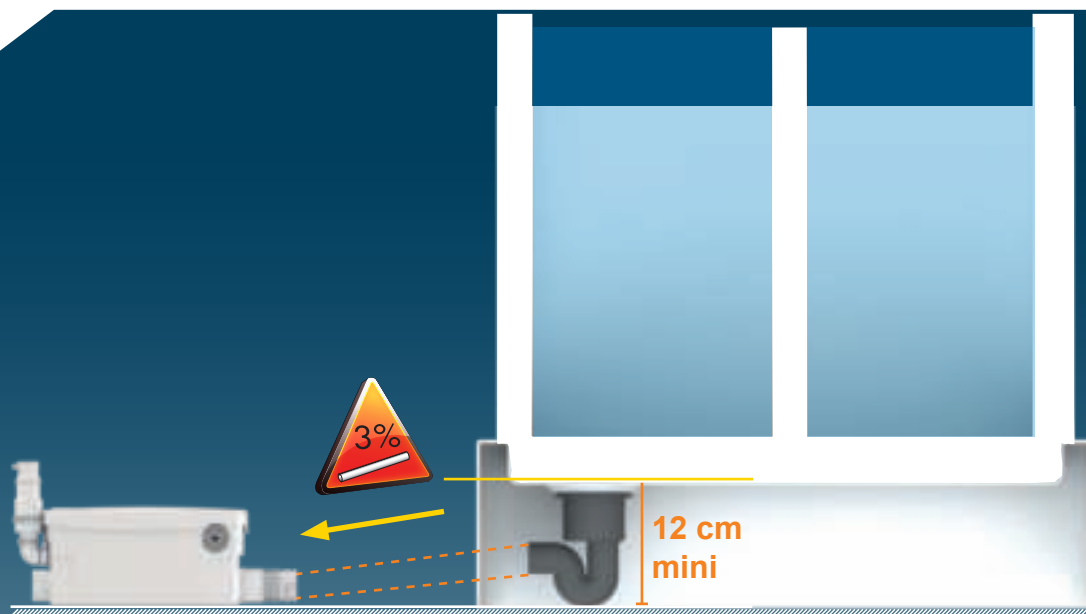

4

5

6

7

**SANIDOUCHE+
SANISHOWER+
SANIPUMP+
D60**
EN 12050-2
Hmax (Q=0)=6,5m
220-240 V - 50/60 Hz
250 W - 1,3 A - IP44 -
⚡ (class 1) - 3,5 KG

FRANCE

**SOCIÉTÉ FRANÇAISE
D'ASSAINISSEMENT**
41 bis avenue Bosquet - 75007 Paris
Tél. +33 1 44 82 39 00
Fax +33 1 44 82 39 01