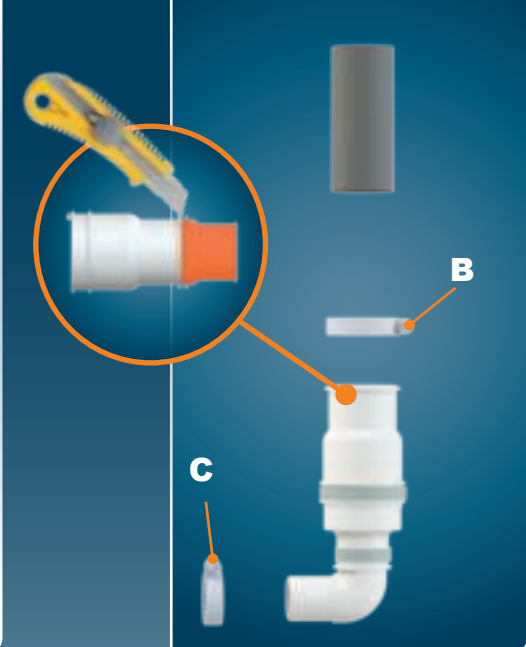

HR UPUTA ZA INSTALACIJU

AR بي كيرتلا قيرط

CE

1

Ø 22 mm Ext

Ø 32 mm Ext

2

3