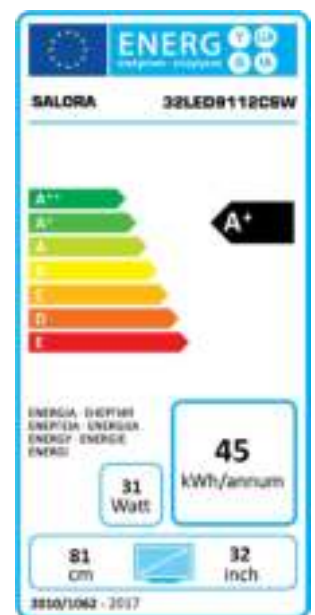

32LED9112CSW

32" (82CM) CI+ HD SMART LED TV MET NETFLIX, DVB-T/C, 100HZ BPR EN USB

De 32LED9112CSW is een prachtige witte 32" (82CM) CI+ 100Hz bpr HD Smart LED met Netflix. Ingebouwde DVB-T/C Mpeg4 tuner. USB mediaspeler voor films, foto's en muziek. De 32LED9112CSW is Ziggo gecertificeerd.

PANEL

32" (82CM) HD LED televisie
Resolutie 1366x768
Contrast ratio 5000:1
Helderheid: 300 cd/m²
Reactietijd 6,5ms (GtG)

AANSLUITINGEN

CI Slot voor DVB-T/C CI+ CAM
RJ-45 Netwerk aansluiting voor Smart TV
2x HDMI (1.4), USB (2.0), SPDIF, YPbPr (via VGA)
Scart, VGA, AV In, Antenne, Hoofdtelefoon

SOUND

A2 + Nicam stereo
2x 6 Watt (RMS)

FEATURES

Surf op internet met de Smart TV functie
Smart Remote App gratis verkrijgbaar via App Store en Google Play
Standaard geleverd met o.a. Netflix, Facebook, Twitter en YouTube
CI+ voor digitale kabeltelevisie (Mpeg4) van diverse aanbieders
Ziggo gecertificeerd
VESA 200x100 voor wandmontage
Prachtige witte uitvoering
Weergave van film, muziek en foto's via USB (MP3, JPEG, XviD)
Teletekst 1000 paginas
Eco Standby <0,5W

TECHNICAL SPECS

EAN: 8718868053558
HxBxD: 478x735x185 MM (product)
Gewicht: 8,7 KG
HxBxD: 555x915x128 MM (verpakking)
Gewicht: 10,4 KG