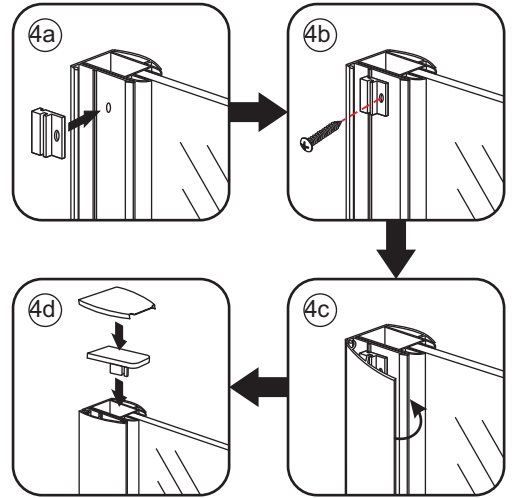

INSTALLATIE VOORSCHRIFT

VERLENG-INLOOPDOUCHE op rail

Zonder NANO

NANO

NANO kant aan de binnenzijde
Te herkennen aan de sticker

NANO kant aan de binnenzijde
Te herkennen aan de sticker

NANO kant aan de binnenzijde
Te herkennen aan de sticker

5

X4
4x12

Φ6mm

X1
Φ6x30

X1
4x30

X2
4x30

Φ6mm

X2
Φ6x30