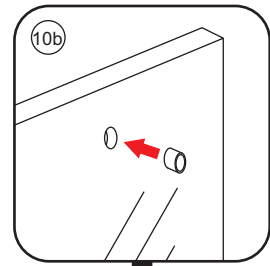

Voorzie alleen de
buitenzijde van de
cabine van siliconenkit.