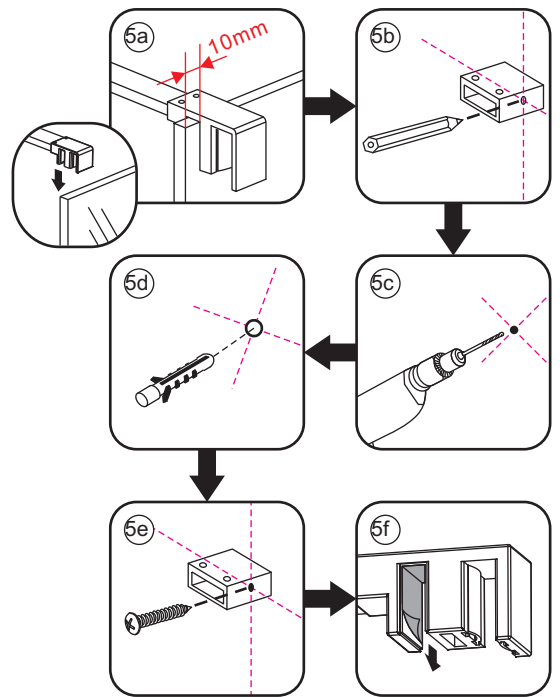

INSTALLATIE VOORSCHRIFT

VERLENG-INLOOPDOUCHE op rail

Zonder NANO

NANO

NANO kant aan de binnenzijde
Te herkennen aan de sticker

NANO kant aan de binnenzijde
Te herkennen aan de sticker

NANO kant aan de binnenzijde
Te herkennen aan de sticker

- 1015(500x2000)
- 1015(600x2000)
- 1015(700x2000)
- 1015(780-800x2000)
- 1015(880-900x2000)
- 1015(980-1000x2000)
- 1215(1080-1100x2000)
- 1215(1180-1200x2000)
- 1215(1280-1300x2000)
- 1215(1380-1400x2000)

5

X4
4x12

Φ6mm

X1
Φ6x30

X1
4x30

X2
4x30

Φ6mm

X2
Φ6x30