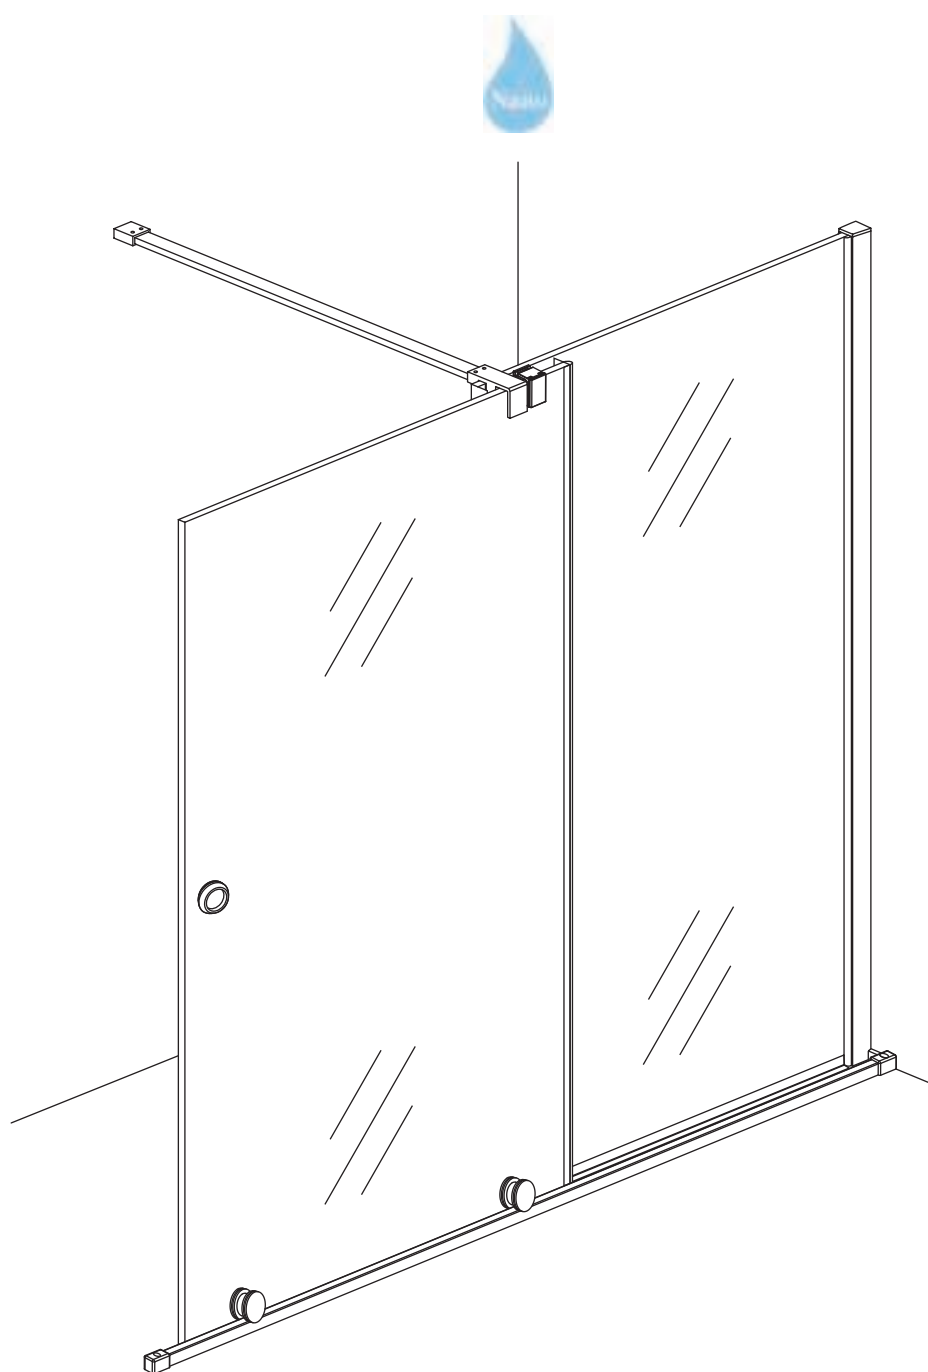

INSTALLATIE VOORSCHRIFT

VERLENG-INLOOPDOUCHE op rail

Zonder NANO

NANO

NANO kant aan de binnenzijde
Te herkennen aan de sticker

NANO kant aan de binnenzijde
Te herkennen aan de sticker

NANO kant aan de binnenzijde
Te herkennen aan de sticker

- 1015(500x2000)
- 1015(600x2000)
- 1015(700x2000)
- 1015(780-800x2000)
- 1015(880-900x2000)
- 1015(980-1000x2000)
- 1215(1080-1100x2000)
- 1215(1180-1200x2000)
- 1215(1280-1300x2000)
- 1215(1380-1400x2000)