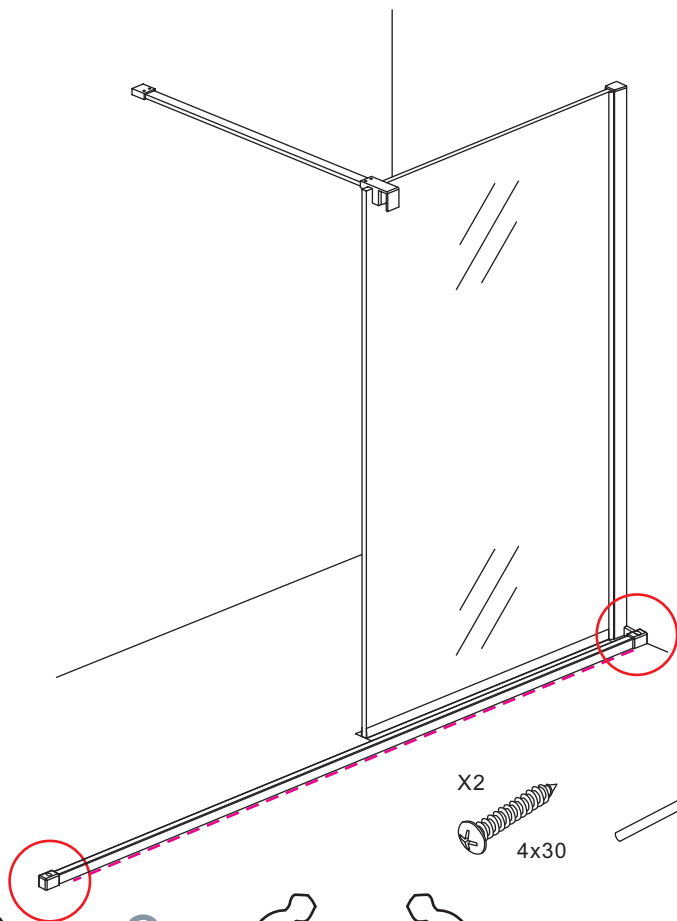

INSTALLATIE VOORSCHRIFT

VERLENG-INLOOPDOUCHE op rail

Zonder NANO

NANO

NANO kant aan de binnenzijde
Te herkennen aan de sticker

NANO kant aan de binnenzijde
Te herkennen aan de sticker

NANO kant aan de binnenzijde
Te herkennen aan de sticker

- 1015(500x2000)
- 1015(600x2000)
- 1015(700x2000)
- 1015(780-800x2000)
- 1015(880-900x2000)
- 1015(980-1000x2000)
- 1215(1080-1100x2000)
- 1215(1180-1200x2000)
- 1215(1280-1300x2000)
- 1215(1380-1400x2000)

5

X4
4x12

Φ6mm

X1
Φ6x30

X1
4x30

X2
4x30

Φ6mm

X2
Φ6x30