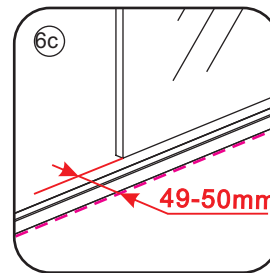

INSTALLATIE VOORSCHRIFT

VERLENG-INLOOPDOUCHE op rail

Zonder NANO

NANO

NANO kant aan de binnenzijde
Te herkennen aan de sticker

NANO kant aan de binnenzijde
Te herkennen aan de sticker

NANO kant aan de binnenzijde
Te herkennen aan de sticker

- 1015(500x2000)
- 1015(600x2000)
- 1015(700x2000)
- 1015(780-800x2000)
- 1015(880-900x2000)
- 1015(980-1000x2000)
- 1215(1080-1100x2000)
- 1215(1180-1200x2000)
- 1215(1280-1300x2000)
- 1215(1380-1400x2000)

5

X4
4x12

Φ6mm

X1
Φ6x30

X1
4x30

X2
4x30

Φ6mm

X2
Φ6x30