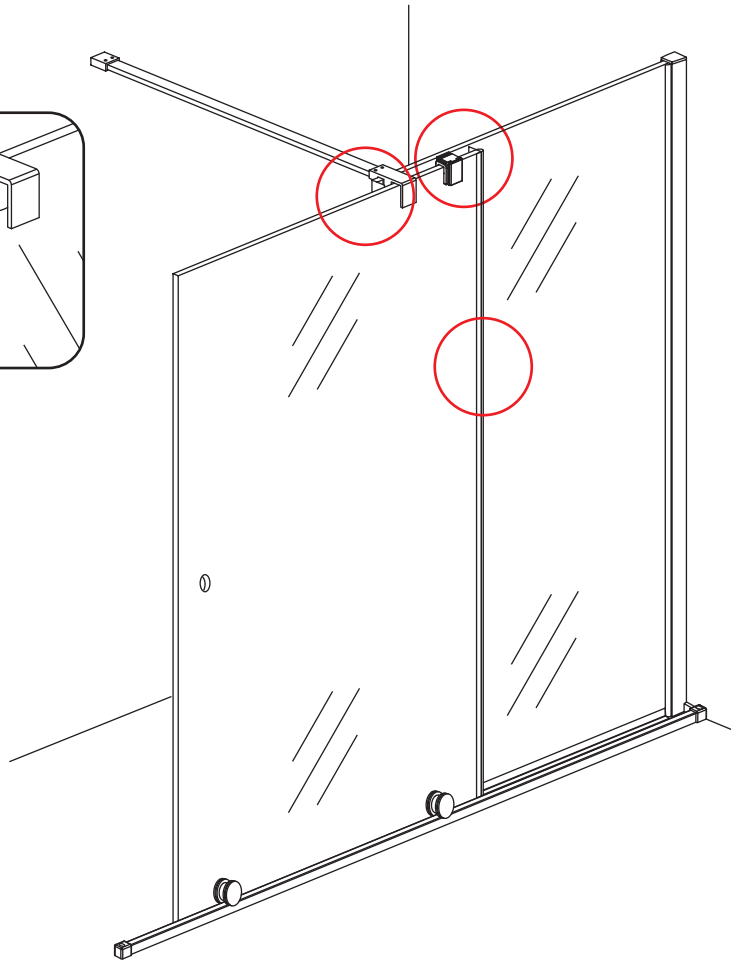

Voorzie alleen de
buitenzijde van de
cabine van siliconenkit.