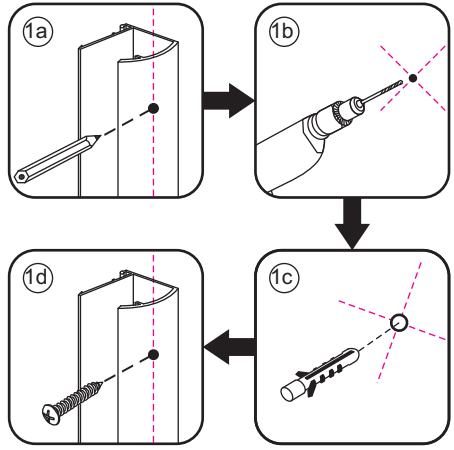

INSTALLATIE VOORSCHRIFT

VERLENG-INLOOPDOUCHE op rail

Zonder NANO

NANO

NANO kant aan de binnenzijde
Te herkennen aan de sticker

NANO kant aan de binnenzijde
Te herkennen aan de sticker

NANO kant aan de binnenzijde
Te herkennen aan de sticker

5

X4
4x12

Φ6mm

X1
Φ6x30

X1
4x30

X2
4x30

Φ6mm

X2
Φ6x30