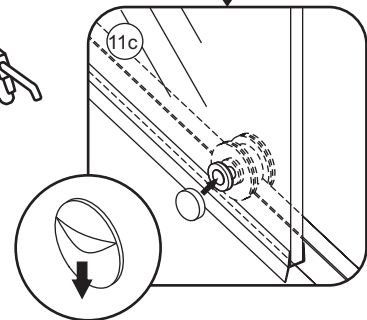

Voorzie alleen de
buitenzijde van de
cabine van siliconenkit.