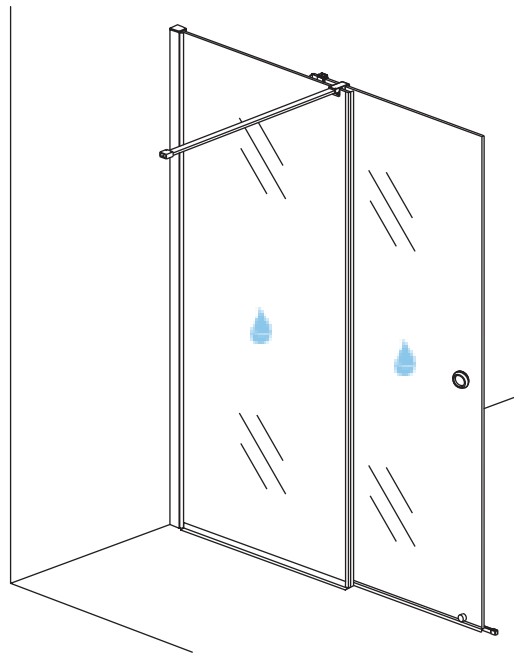

INSTALLATIE VOORSCHRIFT

VERLENG-INLOOPDOUCHE op rail

Zonder NANO

NANO

NANO kant aan de binnenzijde
Te herkennen aan de sticker

NANO kant aan de binnenzijde
Te herkennen aan de sticker

NANO kant aan de binnenzijde
Te herkennen aan de sticker

- 1015(500x2000)
- 1015(600x2000)
- 1015(700x2000)
- 1015(780-800x2000)
- 1015(880-900x2000)
- 1015(980-1000x2000)
- 1215(1080-1100x2000)
- 1215(1180-1200x2000)
- 1215(1280-1300x2000)
- 1215(1380-1400x2000)