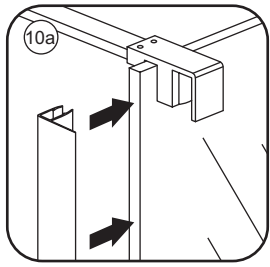

Voorzie alleen de
buitenzijde van de
cabine van siliconenkit.