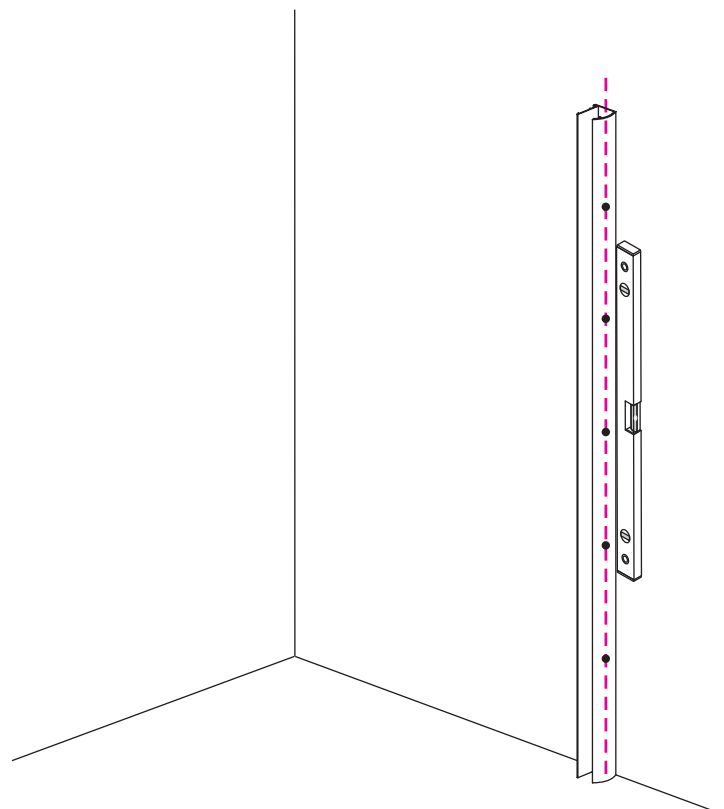

INSTALLATIE VOORSCHRIFT

VERLENG-INLOOPDOUCHE op rail

Zonder NANO

NANO

NANO kant aan de binnenzijde
Te herkennen aan de sticker

NANO kant aan de binnenzijde
Te herkennen aan de sticker

NANO kant aan de binnenzijde
Te herkennen aan de sticker

- 1015(500x2000)
- 1015(600x2000)
- 1015(700x2000)
- 1015(780-800x2000)
- 1015(880-900x2000)
- 1015(980-1000x2000)
- 1215(1080-1100x2000)
- 1215(1180-1200x2000)
- 1215(1280-1300x2000)
- 1215(1380-1400x2000)

5

X4
4x12

Φ6mm

X1
Φ6x30

X1
4x30

X2
4x30

Φ6mm

X2
Φ6x30