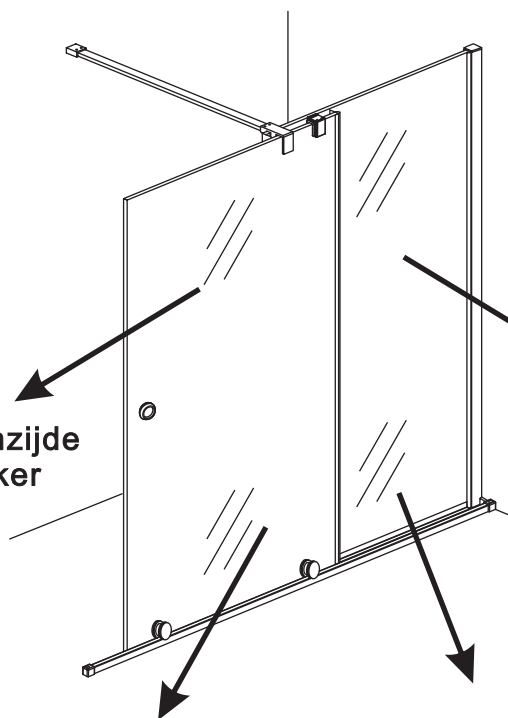

INSTALLATIE VOORSCHRIFT

VERLENG-INLOOPDOUCHE op rail

Zonder NANO

NANO

NANO kant aan de binnenzijde
Te herkennen aan de sticker

NANO kant aan de binnenzijde
Te herkennen aan de sticker

NANO kant aan de binnenzijde
Te herkennen aan de sticker

- 1015(500x2000)
- 1015(600x2000)
- 1015(700x2000)
- 1015(780-800x2000)
- 1015(880-900x2000)
- 1015(980-1000x2000)
- 1215(1080-1100x2000)
- 1215(1180-1200x2000)
- 1215(1280-1300x2000)
- 1215(1380-1400x2000)

5

X4
4x12

Φ6mm

X1
Φ6x30

X1
4x30

X2
4x30

Φ6mm

X2
Φ6x30