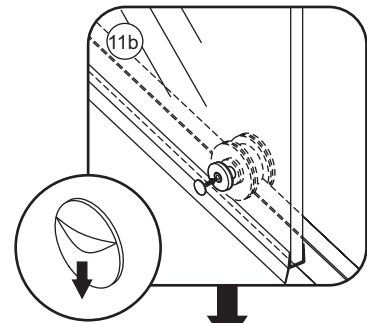

Voorzie alleen de
buitenzijde van de
cabine van siliconenkit.