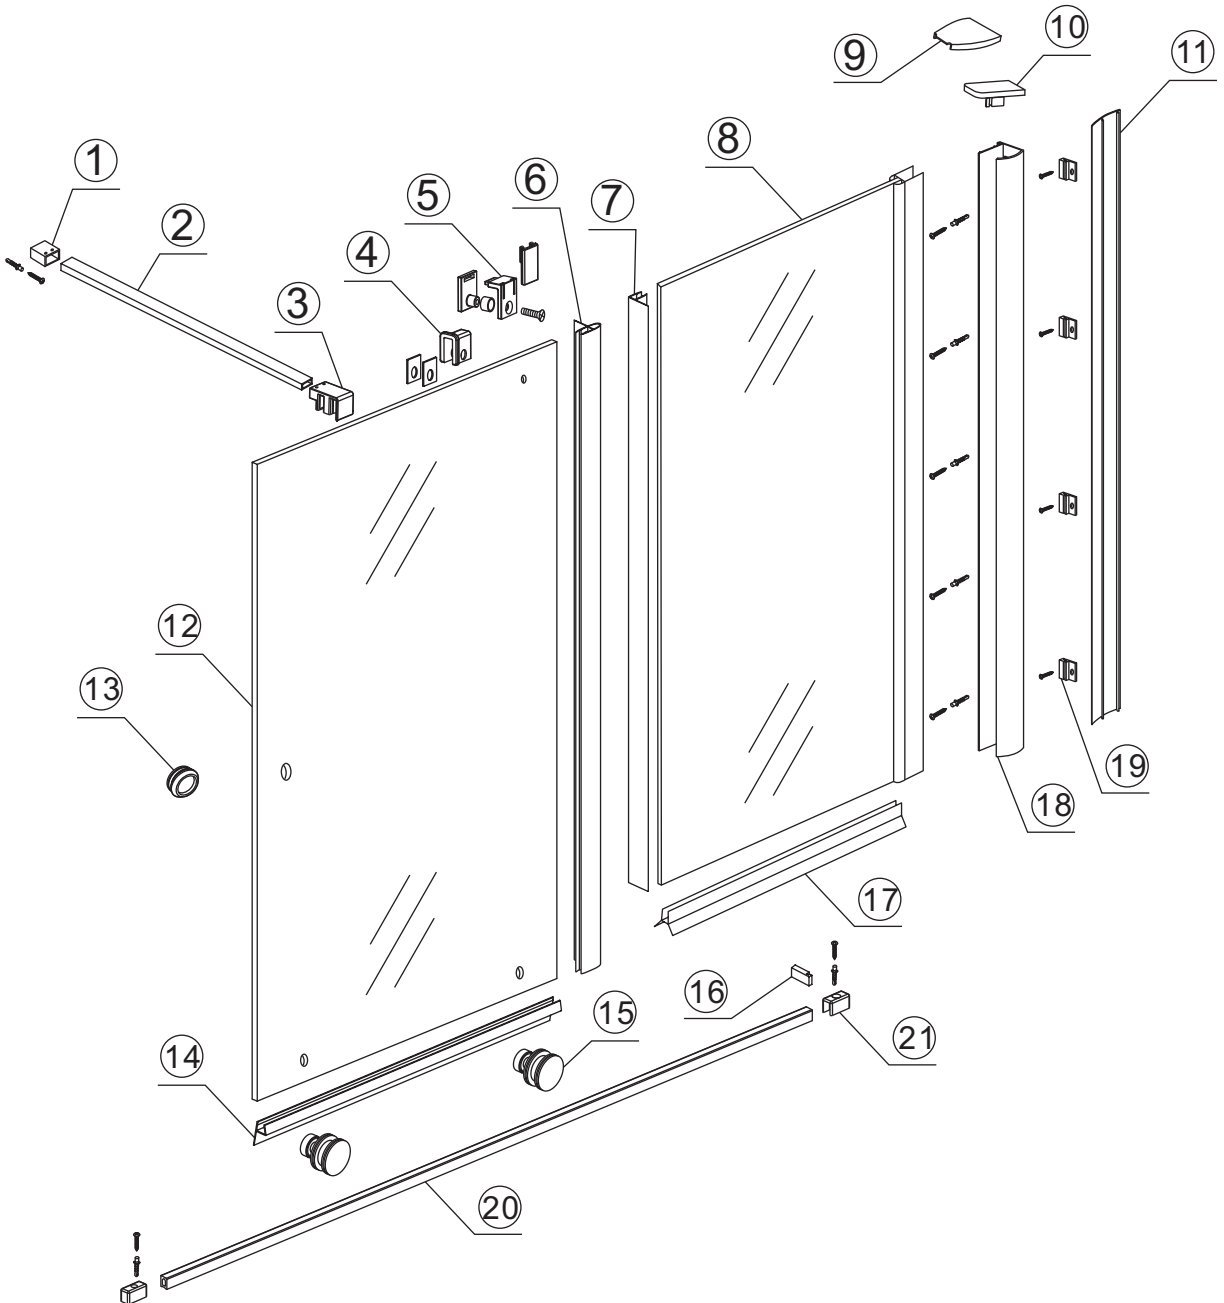

① X1	② X1	③ X1	④ X1	⑤ X1	⑥ X1	⑦ X1
⑧ X1	⑨ X1	⑩ X1	⑪ X1	⑫ X1	⑬ X1	⑭ X1
⑮ X2	⑯ X1	⑰ X1	⑱ X1	⑲ X4	⑳ X1	㉑ X1
X12	X8