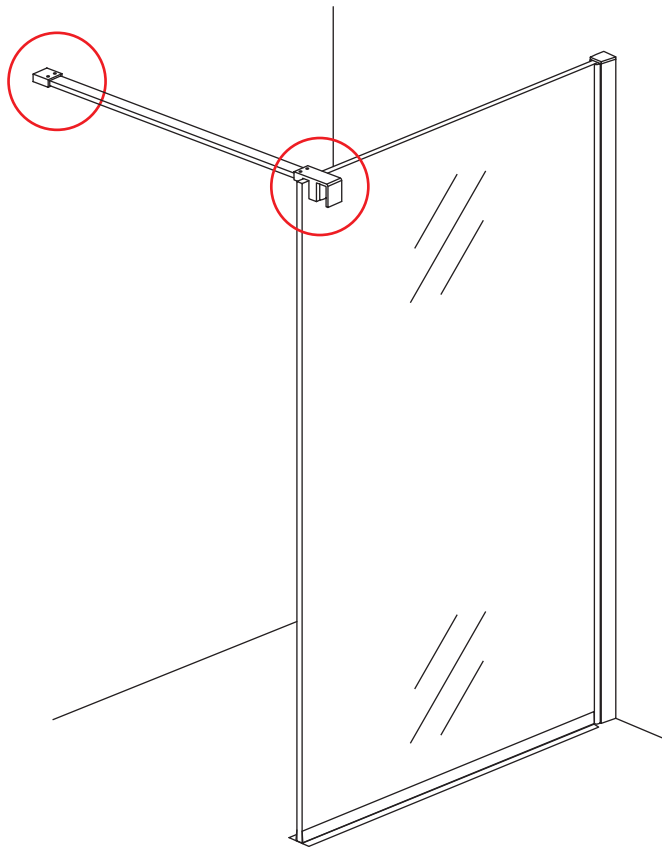

Φ6mm

X1
Φ6x30

X1
4x30