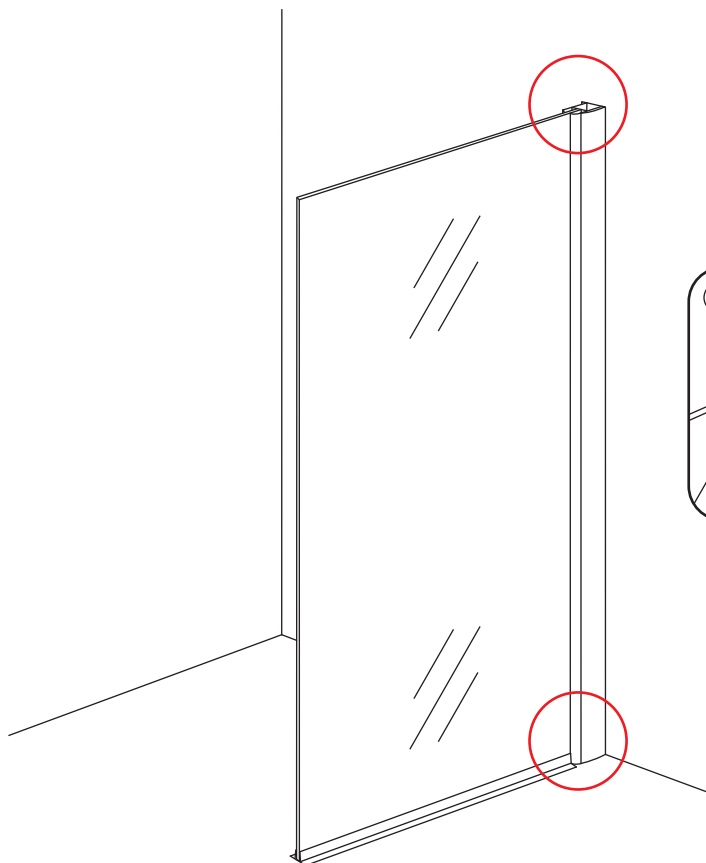

INSTALLATIE VOORSCHRIFT

VERLENG-INLOOPDOUCHE op rail

Zonder NANO

NANO

NANO kant aan de binnenzijde
Te herkennen aan de sticker

NANO kant aan de binnenzijde
Te herkennen aan de sticker

NANO kant aan de binnenzijde
Te herkennen aan de sticker

- 1015(500x2000)
- 1015(600x2000)
- 1015(700x2000)
- 1015(780-800x2000)
- 1015(880-900x2000)
- 1015(980-1000x2000)
- 1215(1080-1100x2000)
- 1215(1180-1200x2000)
- 1215(1280-1300x2000)
- 1215(1380-1400x2000)