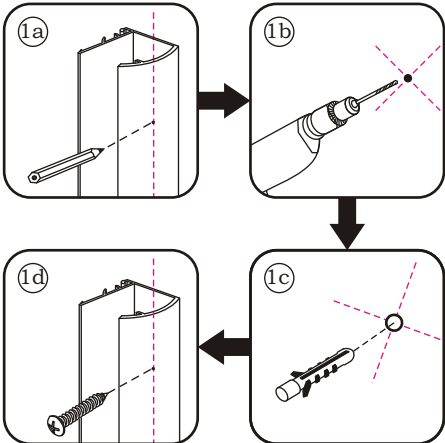

INSTALLATIE VOORSCHRIFT

Nisdeur met NANO behandeld glas

1

3

5