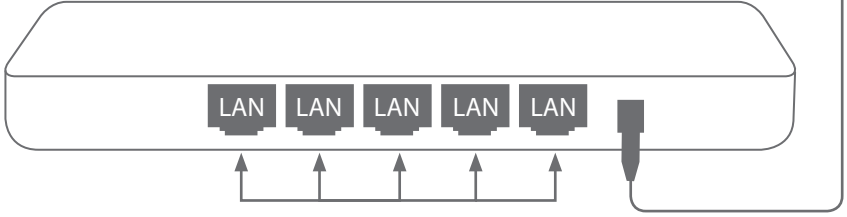

## Connect the access point to your (modem) router

- NL Verbind Wireless Access Point met de (Modem) Router
- IT Collega l'Access Point al (Modem) Router in uso
- DE Verbinden Sie den Access Point mit Ihrem (Modem) Router
- ES Conecte el Access Point inalámbrico al (Modem) Router
- PT Ligue o Access Point ao seu (Modem) Router
- FR Reliez votre Access Point à votre (Modem) Router
- RU Подключить Access Point к вашему маршрутизатор

A

**B**

Wi-Fi Access Point

(Modem)Router