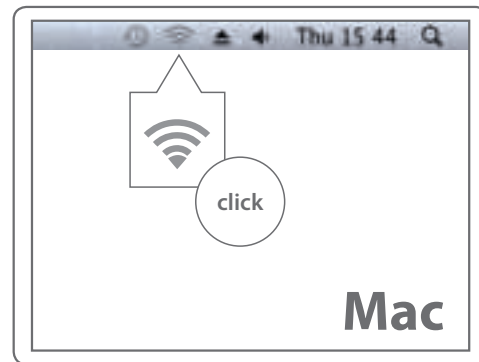

2

Connect to your PC / Mac

- NL Aansluiten op je PC / Mac
- IT Connetti al PC / Mac
- DE Verbindung zum PC / Mac
- ES Conéctese a su PC / Mac
- PT Ligue ao seu PC / Mac
- FR Peut être connecté à votre ordinateur PC / Mac
- RU Подключитесь к PC / Mac

A