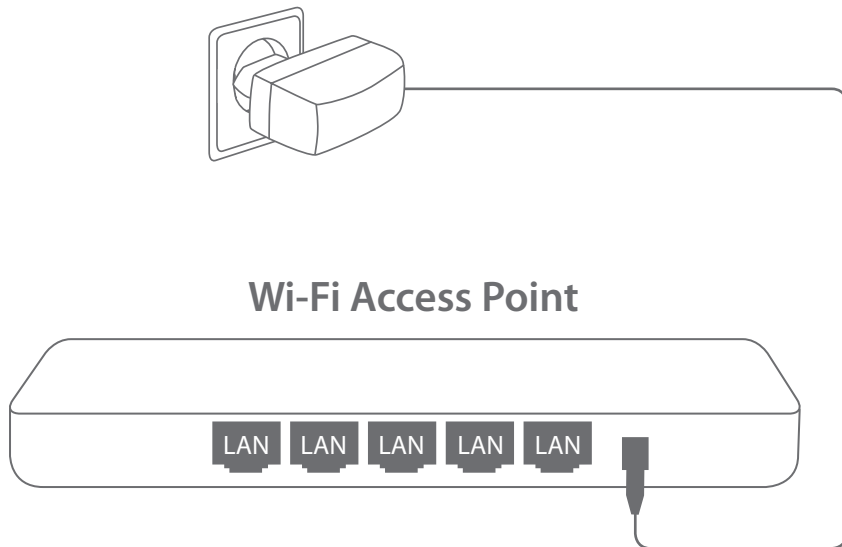

## Connect the access point to your (modem) router

- NL Verbind Wireless Access Point met de (Modem) Router
- IT Collega l'Access Point al (Modem) Router in uso
- DE Verbinden Sie den Access Point mit Ihrem (Modem) Router
- ES Conecte el Access Point inalámbrico al (Modem) Router
- PT Ligue o Access Point ao seu (Modem) Router
- FR Reliez votre Access Point à votre (Modem) Router
- RU Подключить Access Point к вашему маршрутизатор

A

**B**

Wi-Fi Access Point

(Modem)Router