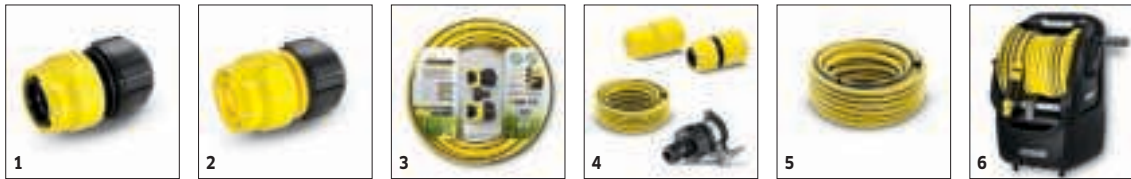

Bij de levering inbegrepen
 Beschikbaar toebehoren

K 3 FULL CONTROL HOME

1.602-605.0

KÄRCHER

| | | Bestelnr. | | | | Prijs | Beschrijving | |
|--|---|-------------|--|--|--|-------|--|--------------------------|
| Koppelingen & verdeelstukken | | | | | | | | |
| Basic slangstuk Uni Aquastop | 1 | 2.645-192.0 | | | | | Universele slangkoppeling met aquastop en met ergonomisch design voor optimaal gebruiksgemak. | <input type="checkbox"/> |
| Basic slangstuk Uni | 2 | 2.645-191.0 | | | | | Universele slangkoppeling met ergonomisch design voor optimaal gebruiksgemak. | <input type="checkbox"/> |
| Slangen | | | | | | | | |
| Aansluitset 10 m 3/4" | 3 | 2.645-156.0 | | | | | Slangset voor hogedrukreinigen of te gebruiken als tuinslang. Met 10 m PrimoFlex®-slang (3/4"), G3/4-kraanadapter, 1 x universele slangkoppeling en een universele slangkoppeling met Aqua Stop. | <input type="checkbox"/> |
| | 4 | 2.645-258.0 | | | | | | <input type="checkbox"/> |
| Slang PrimoFlex - 1/2" 20 m | 5 | 2.645-138.0 | | | | | Duurzame, knikbestendige Primoflex tuinslang 20m 1/2". Drukresistent (tot 24 bar) en versterkt. Ftalaat-vrij. Temperatuurbestendig -20°C tot 65°C. | <input type="checkbox"/> |
| Slangopberging en slangwagens | | | | | | | | |
| HR 7.315 Kit 1/2" 15 m Premium Slanghouder | 6 | 2.645-164.0 | | | | | Slanghouder voor het praktisch en ruimtebesparende opbergen van uw tuinslang en toebehoren. Met verwijderbare trommel en opslagruimte voor spuitstukken, pistolen, sproeifansen en koppeling. | <input type="checkbox"/> |