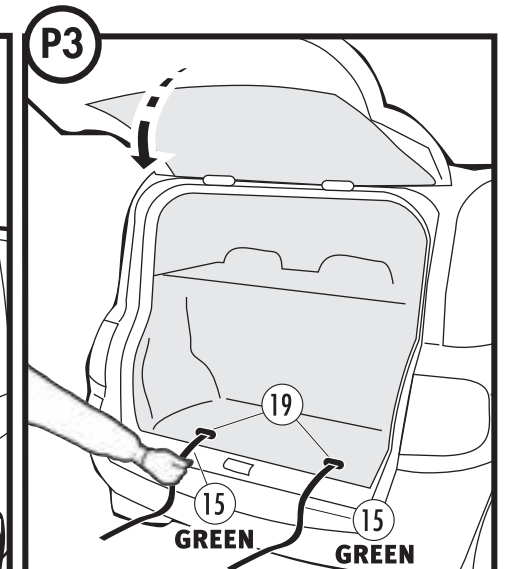

N.		Q.
15	RED 	2
	YELLOW 	2
	GREEN 	2
16		2

N.		Q.
19	 *	4

x2  | **x3** 

x2 

N.		Q.
14	 ~2,5MT	1
13		6

x3 

N.		Q.
14	 ~2,5MT	1
13		9
21		1

		+	 MAX 15 Kg
STEEL BIKE - STARFIGHTER 2	9,9KG		MAX 30 kg
STEEL BIKE 3 - STARFIGHTER 3	11,9KG		MAX 45 kg