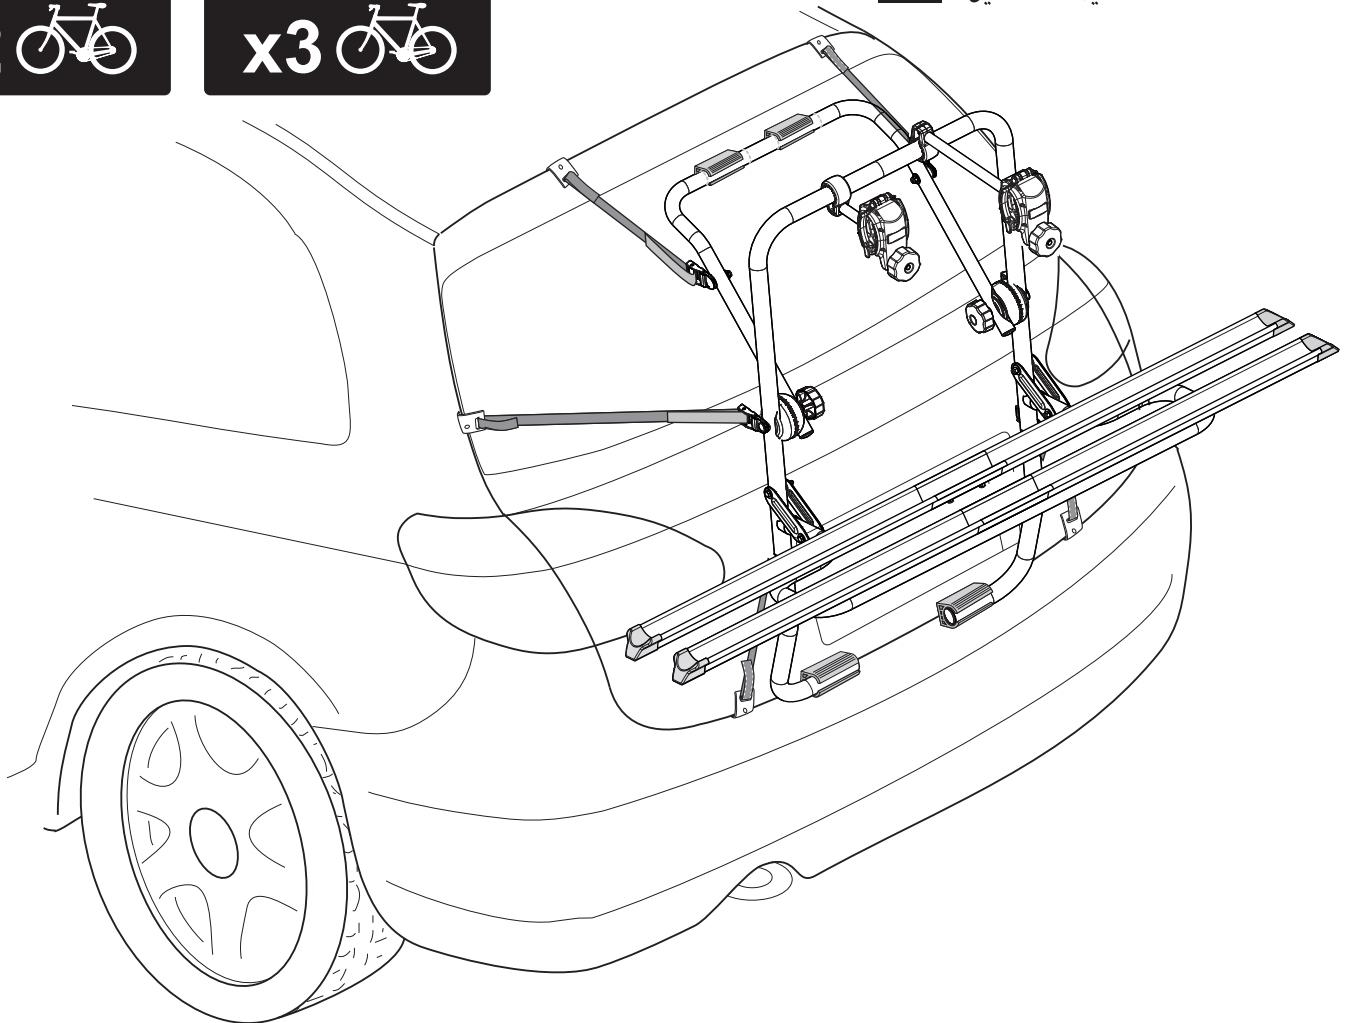

MENABO

STEEL BIKE

STARFIGHTER

x2 

x3 

I	Istruzioni per il montaggio
GB	Fitting instructions
D	Montageanleitung
F	Instructions de montage
E	Instrucciones de montaje
NL	Montage-instructies
PT	Instruções de Montagem
S	Monteringsanvisning
FIN	Asennusohje
EST	Paigaldusjuhend
LAT	Stiprināšanas instrukcija
LIT	Pritvirtinimo instrukcijos
PL	Instrukcja montażu
RU	Инструкции по установке
CZ	Návod na montáž
SK	Návod na montáž
SLO	Navodila za pritrjevanje
HR	Uputa za sastavljanje
HU	A felszerelés módja
GR	Οδηγίες συναρμολόγησης
DK	Monteringsvejledning
RO	Instrucțiuni de montare
TK	Uydurma talimat
DK	Montering instruktion
N	Monteringsveiledning
中文	裝修指導
العربية	تعليمات التجميع