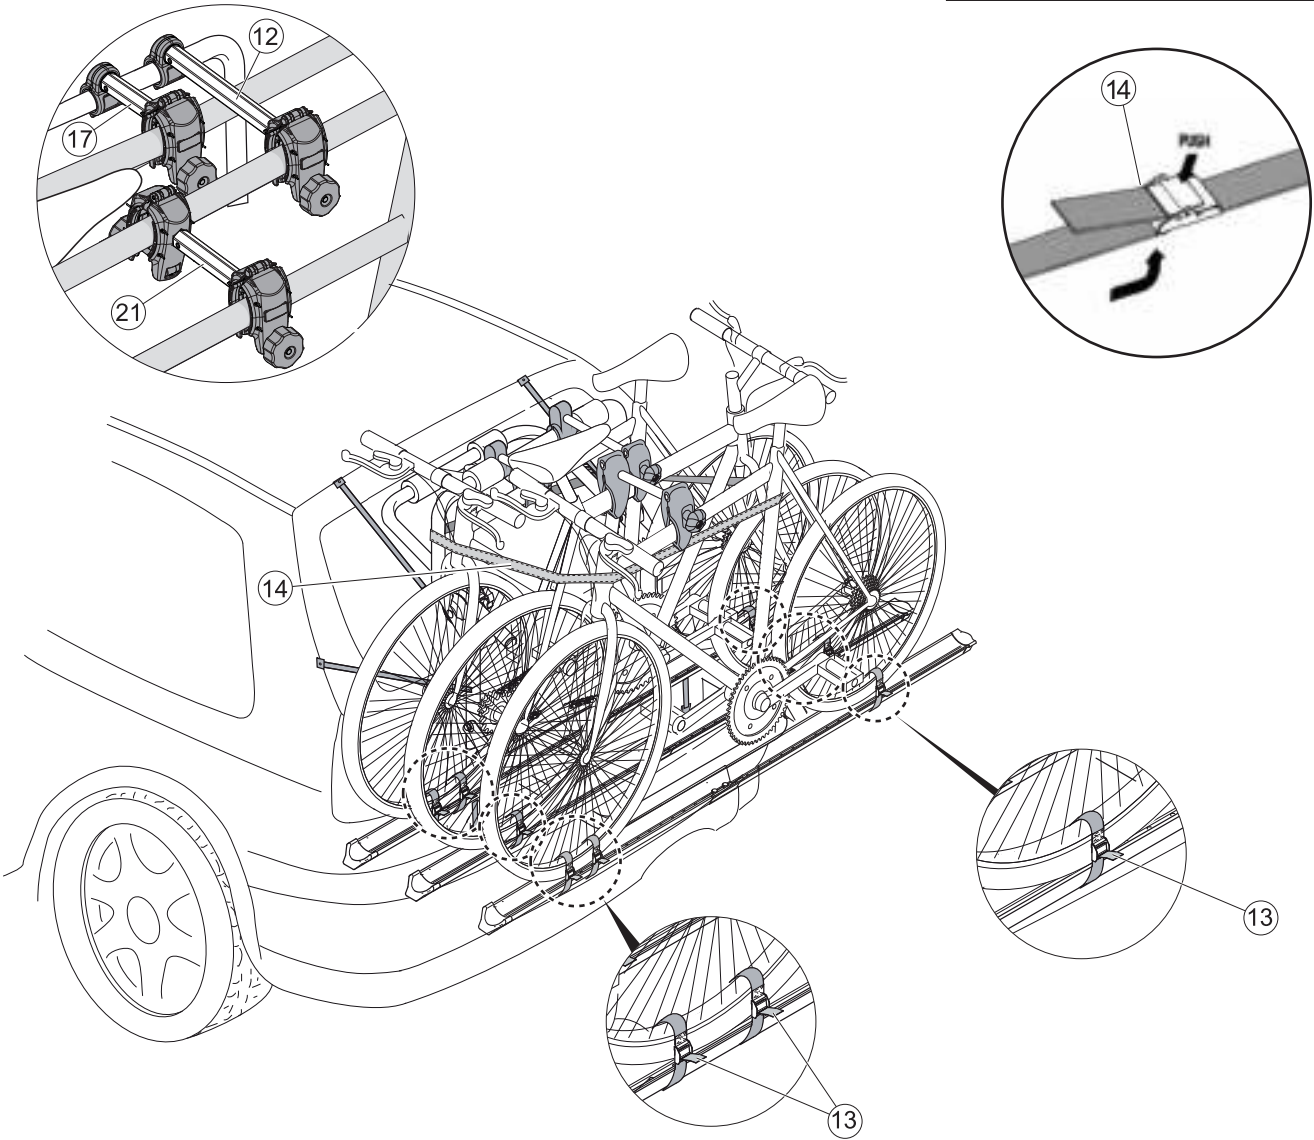

N.		Q.
15	RED 	2
	YELLOW 	2
	GREEN 	2
16		2

N.		Q.
19	 *	4

x2  | **x3** 

x2 

N.		Q.
14	 ~2,5MT	1
13		6

x3 

N.		Q.
14	 ~2,5MT	1
13		9
21		1

		+	 MAX 15 Kg
STEEL BIKE - STARFIGHTER 2	9,9KG		MAX 30 kg
STEEL BIKE 3 - STARFIGHTER 3	11,9KG		MAX 45 kg