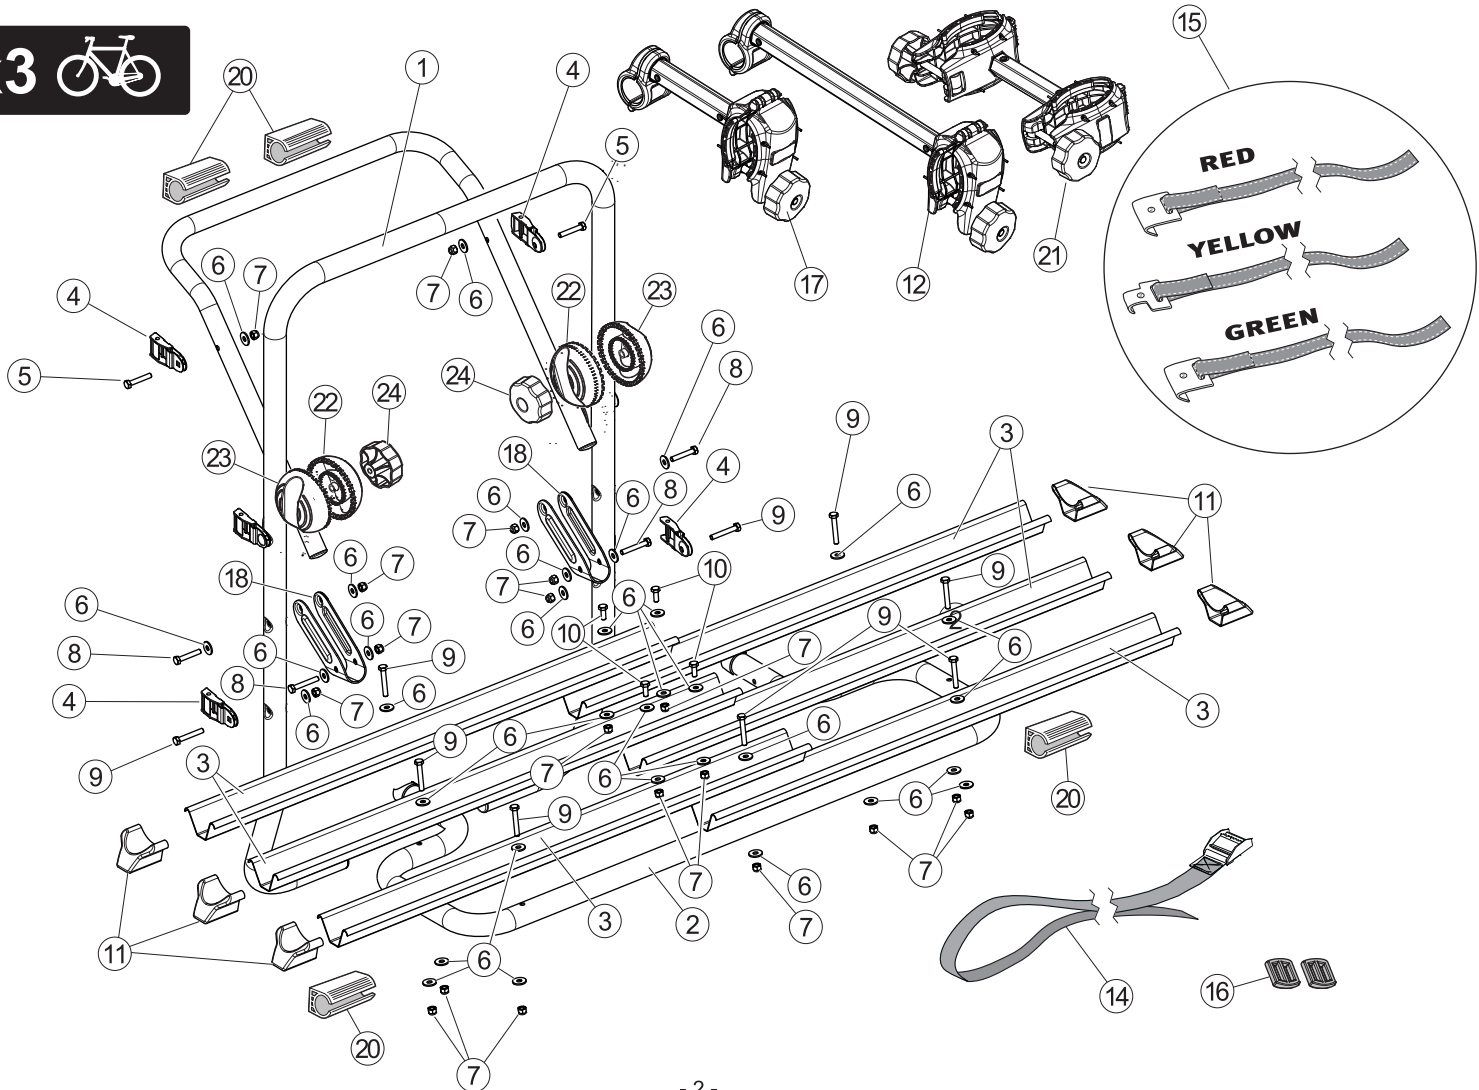

N.	- I Componenti (Inclusi) - GB Components (Included) - F Composants (Comprises) - DE Die Komponenten (im Lieferumfang enthalten) - E Componentes (Incluido) - RU Компоненты (в комплекте)	Q.	Q.
		x2	x3
1		1	1
2		1	1
3		4	6
4		4	4
5	6x35	2	2
6	6x18	26	34
7	M6	15	19
8	6x50	4	4
9	6x40	7	9
10	6x14	2	4
11		4	6
12		1	1
13		6	9
14	~2,5MT	1	1
15	RED 	2	2
	YELLOW 	2	2
	GREEN 	2	2
16		2	2
17		1	1
18		2	2
19	*	4	4
20		4	4
21		-	1

N.	- I Ricambi (A Richiesta) - GB Spare Parts (Made to order) - F Pièces de rechange (Sur commande) - DE Teile (auf Anfrage) - E Piezas de recambio (Previa solicitud) - RU Запасные части (по запросу)	Q.	Codice Code Code Code Código код				
				3		2	700005800000
4		4	700001800000				
5	6x35	4					
6	6x18	4					
7	M6	4					
8	6x50	4	700006100000				
9	6x40	7					
10	6x14	4					
11		2	700006200000				
12		1	700003100000				
13		3	700003600000				
14	~2,5MT	1	700001100000				
15		1	700002200000				
16		2	700002400000				
17		1	700003200000				
18		1	700006700000				
19		4	700002600000				
20		2	700002100000				
21		1	700006900000				
22	Ø25	2	700002000000				
23	Ø30	2	700007000000				
24		2	700001900000				

x3