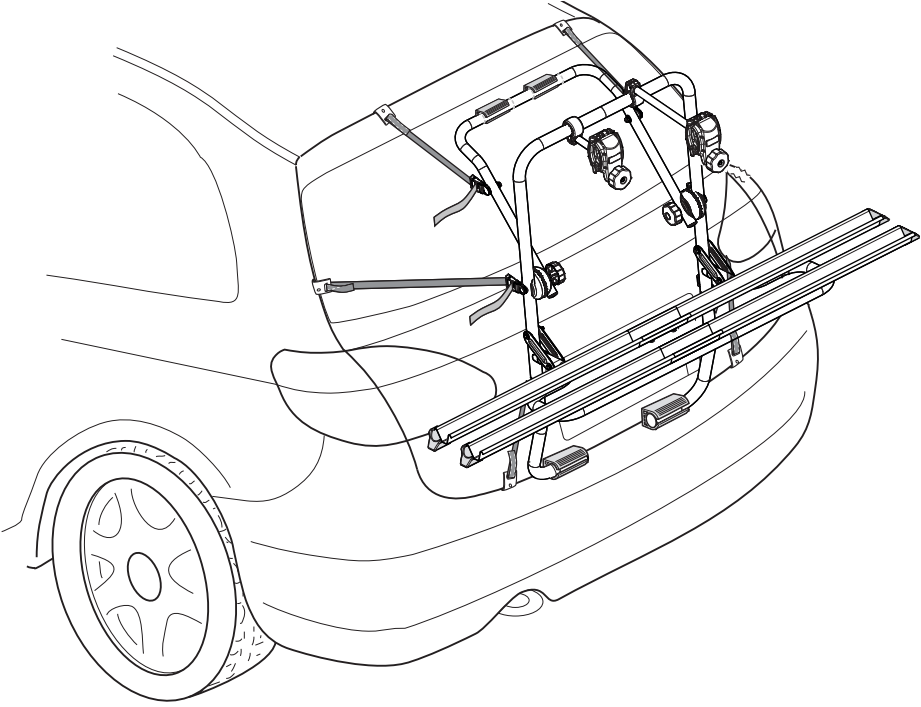

N.		Q.
15	RED 	2
	YELLOW 	2
	GREEN 	2
16		2

N.		Q.
19	 *	4

x2  | **x3** 

x2 

N.		Q.
14	 ~2,5MT	1
13		6

x3 

N.		Q.
14	 ~2,5MT	1
13		9
21		1

		+	 MAX 15 Kg
STEEL BIKE - STARFIGHTER 2	9,9KG		MAX 30 kg
STEEL BIKE 3 - STARFIGHTER 3	11,9KG		MAX 45 kg