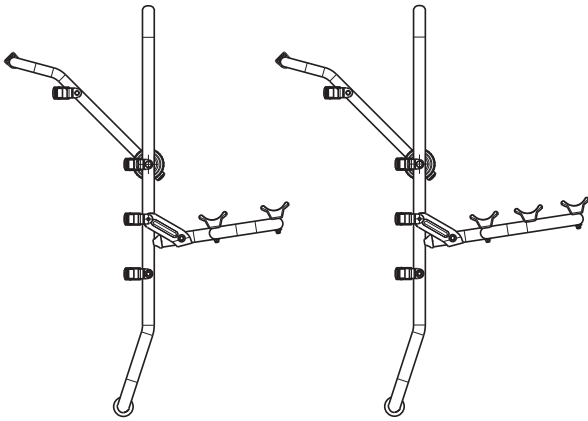

MENABO

STEEL BIKE

STARFIGHTER

x2 

x3 

I	Istruzioni per il montaggio
GB	Fitting instructions
D	Montageanleitung
F	Instructions de montage
E	Instrucciones de montaje
NL	Montage-instructies
PT	Instruções de Montagem
S	Monteringsanvisning
FIN	Asennusohje
EST	Paigaldusjuhend
LAT	Stiprināšanas instrukcija
LIT	Pritvirtinimo instrukcijos
PL	Instrukcja montażu
RU	Инструкции по установке
CZ	Návod na montáž
SK	Návod na montáž
SLO	Navodila za pritrjevanje
HR	Uputa za sastavljanje
HU	A felszerelés módja
GR	Οδηγίες συναρμολόγησης
DK	Monteringsvejledning
RO	Instrucțiuni de montare
TK	Uydurma talimat
DK	Montering instruktion
N	Monteringsveiledning
中文	裝修指導
العربية	تعليمات التجميع

N.	<ul style="list-style-type: none"> I Ricambi (A Richiesta) GB Spare Parts (Made to order) F Pièces de rechange (Sur commande) DE Teile (auf Anfrage) E Piezas de recambio (Previa solicitud) RU Запасные части (по запросу) 	Q.	Codice Code Code Code Código код
4		4	700001800000
5	 6x35	4	
6	 6x18	4	
7	 M6	4	
8	 6x50	4	700006100000
9	 6x40	7	
10	 6x14	4	
11		2	700006200000
12		1	700003100000
13		3	700003600000
14	 ~2,5MT	1	700001100000
15		1	700002200000
16		2	700002400000
17		1	700003200000
18		1	700006700000
19		4	700002600000
20		2	700002100000
21		1	700006900000
22	 Ø25	2	700002000000
23	 Ø30	2	700007000000
24		2	700001900000