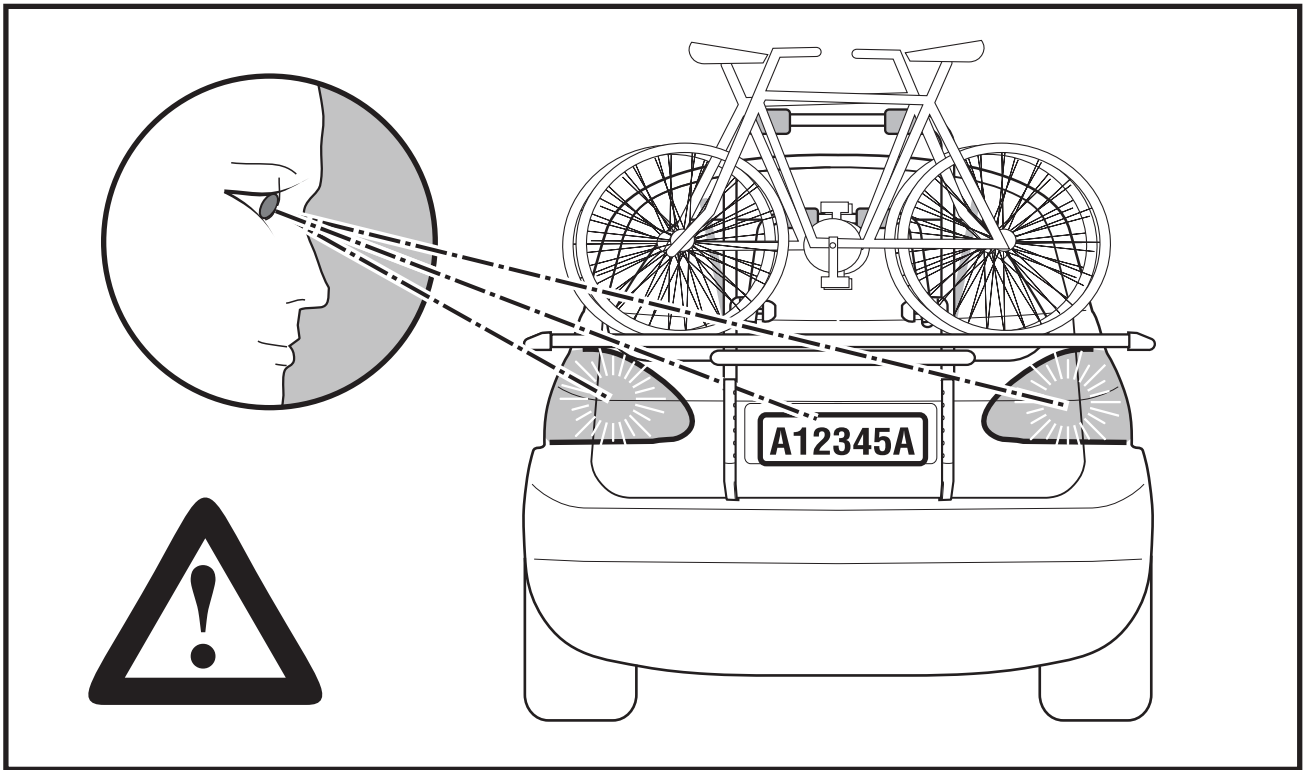

N.		Q.
15	RED 	2
	YELLOW 	2
	GREEN 	2
16		2

N.		Q.
19	 *	4

x2  | **x3** 

x2 

N.		Q.
14	 ~2,5MT	1
13		6

x3 

N.		Q.
14	 ~2,5MT	1
13		9
21		1

		+	 MAX 15 Kg
STEEL BIKE - STARFIGHTER 2	9,9KG		MAX 30 kg
STEEL BIKE 3 - STARFIGHTER 3	11,9KG		MAX 45 kg