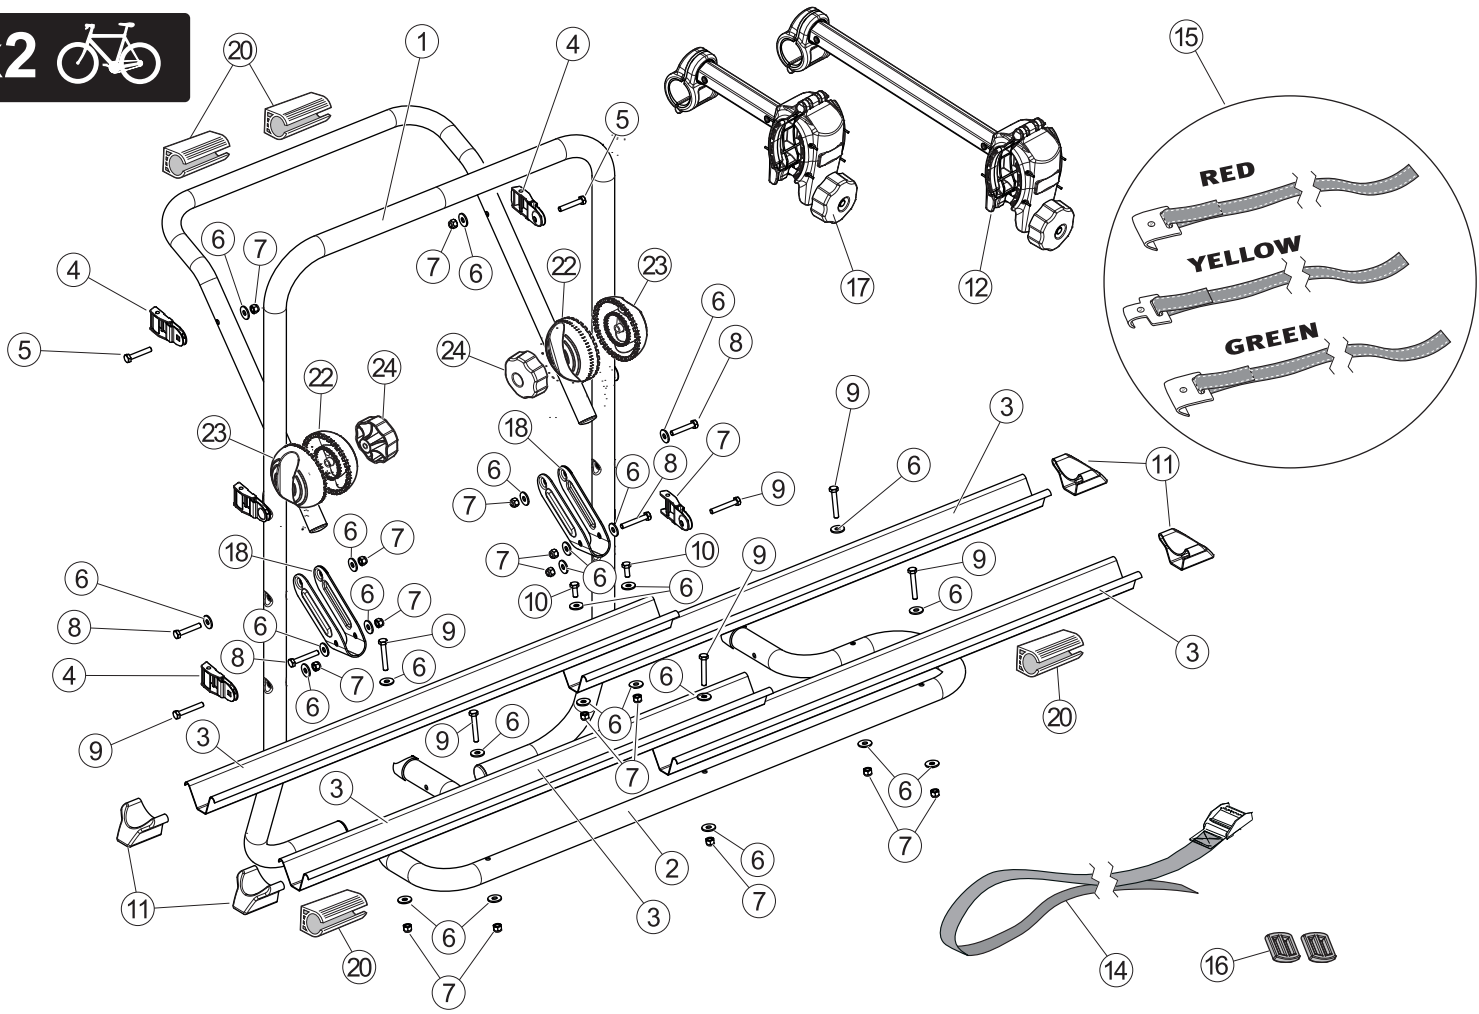

N.	- I Componenti (Inclusi) - GB Components (Included) - F Composants (Comprises) - DE Die Komponenten (im Lieferumfang enthalten) - E Componentes (Incluido) - RU Компоненты (в комплекте)	Q.	Q.
		x2	x3
1		1	1
2		1	1
3		4	6
4		4	4
5	6x35	2	2
6	6x18	26	34
7	M6	15	19
8	6x50	4	4
9	6x40	7	9
10	6x14	2	4
11		4	6
12		1	1
13		6	9
14	~2,5MT	1	1
15	RED 	2	2
	YELLOW 	2	2
	GREEN 	2	2
16		2	2
17		1	1
18		2	2
19	*	4	4
20		4	4
21		-	1

N.	- I Ricambi (A Richiesta) - GB Spare Parts (Made to order) - F Pièces de rechange (Sur commande) - DE Teile (auf Anfrage) - E Piezas de recambio (Previa solicitud) - RU Запасные части (по запросу)	Q.	Codice Code Code Code Código код				
				3		2	700005800000
4		4	700001800000				
5	6x35	4					
6	6x18	4					
7	M6	4					
8	6x50	4	700006100000				
9	6x40	7					
10	6x14	4					
11		2	700006200000				
12		1	700003100000				
13		3	700003600000				
14	~2,5MT	1	700001100000				
15		1	700002200000				
16		2	700002400000				
17		1	700003200000				
18		1	700006700000				
19		4	700002600000				
20		2	700002100000				
21		1	700006900000				
22	Ø25	2	700002000000				
23	Ø30	2	700007000000				
24		2	700001900000				

x2