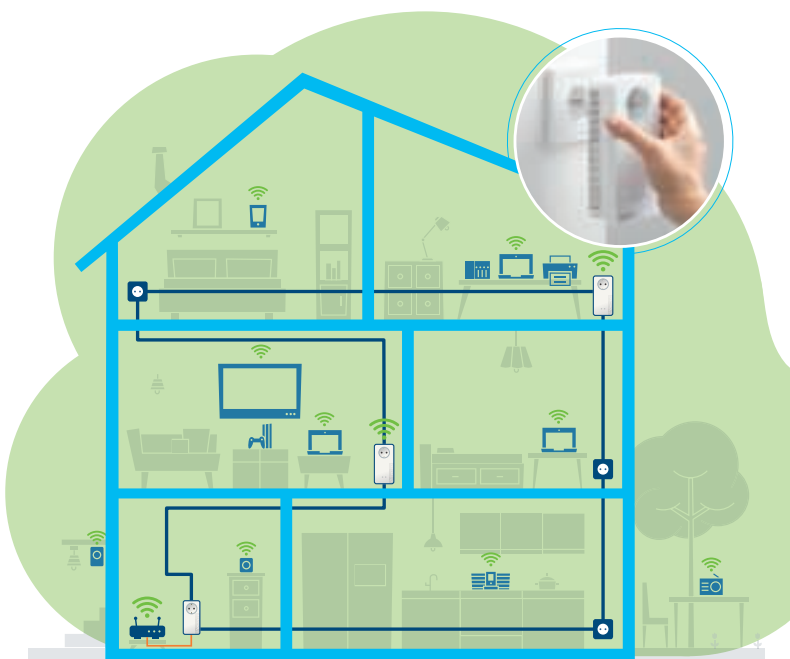

Waarom devolo?

- **Innovatieve technologie uit Duitsland:** Sinds 2002 ontwikkelt devolo producten die de standaard zetten voor miljoenen klanten over de hele wereld – bekroond met meer dan 600 awards.
- **Bediening via de devolo Home Network App:** eenvoudig instellen van kinderbeveiliging, gasten-WiFi en tijdslimieten!
- **Onze belofte:** drie jaar garantie