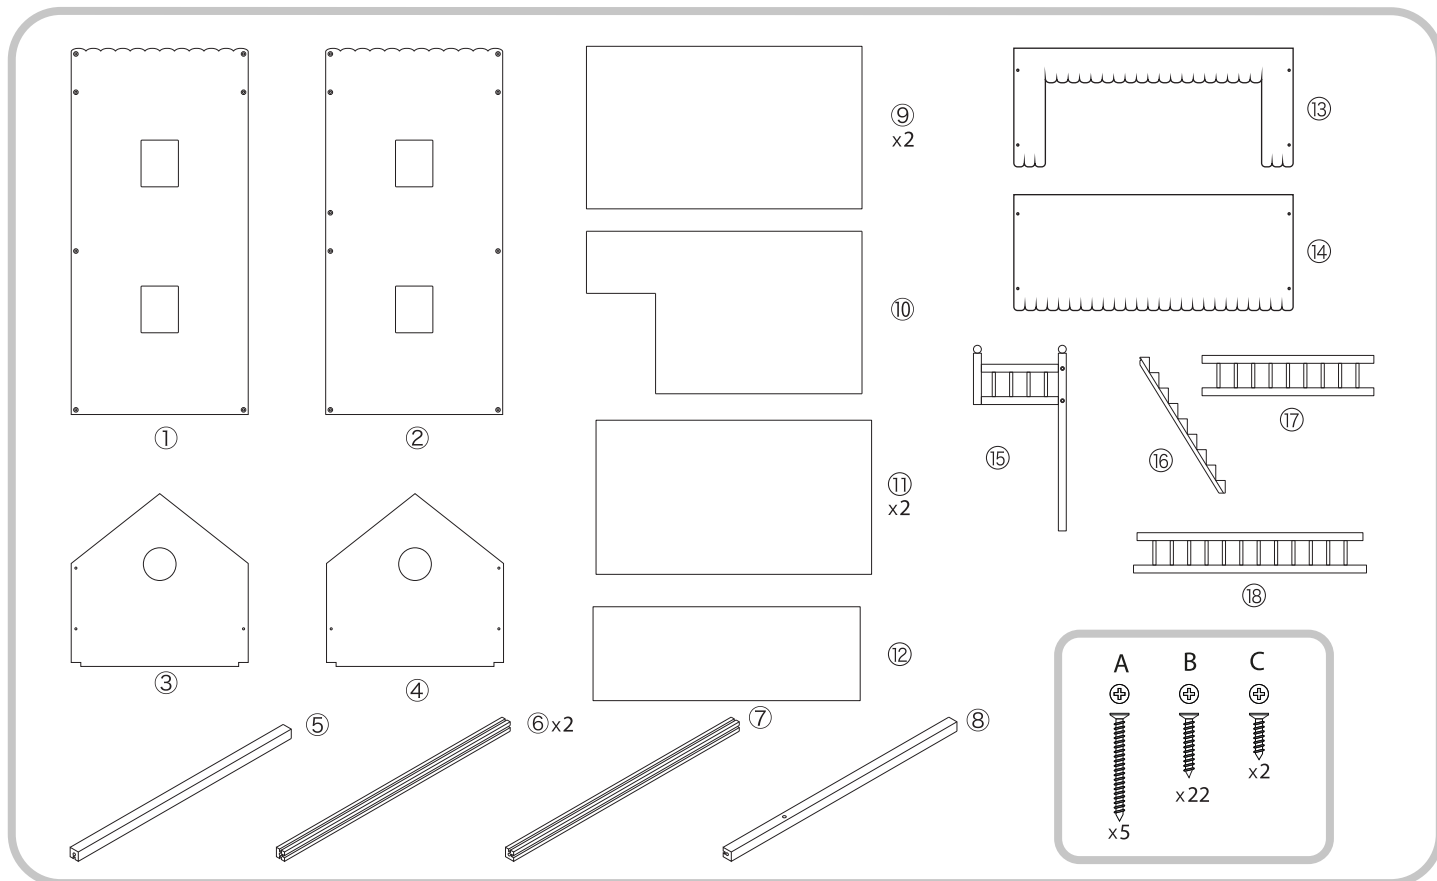

## Happy Day Doll's House

Puppenhaus Maxi "Happy Day" mit Möbel • Casa de Muñecas Happy Day

Casa delle Bambole Happy Day

3

4

5

6

**F** ⚠ ATTENTION ! Ne convient pas aux enfants de moins de 3 ans. Petites pièces. Danger d'étouffement. Montage de l'article à effectuer par un adulte. Retirer tous les emballages avant de donner le jouet à votre enfant. Les détails et coloris du contenu peuvent varier. Informations à conserver.