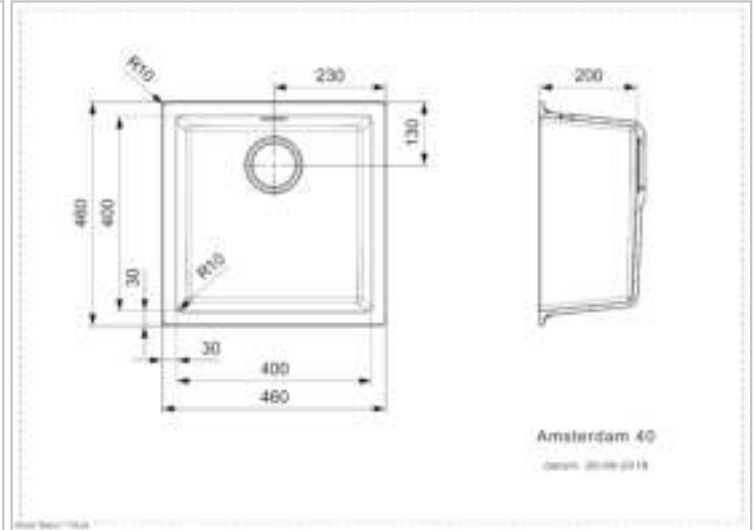

REGINOX

Amsterdam 40 Pure Black

Quick Overview

Onze Amsterdam 40 spoelbakken zijn aan te vullen met een gekleurde (complete) afvoerset.

De volgende afvoersets passen op de Amsterdam 40:

afvoerset Gun Metal: M2940 afvoerset Copper: M2941 afvoerset Gold: M2942 afvoerset Pure Black: M2400

Zusätzliche Information

Tiefe	200 mm
SKU	R34637
Ablauf	3.5" Ablauf
Schrank	500 mm
Waschbeckenform	Quadratisches Waschbecken
Abmessungen der Spüle	400 x 400 mm
Gesamtabmessungen	460 x 460 mm
Einbauart	Unterbauspüle, Einbau
Verpackung	Karton