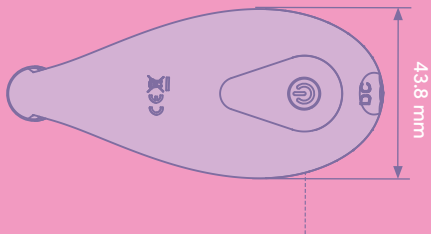

Knop Introductie

- Druk 3 seconden op de “” knop om de kop aan/uit te draaien druk nogmaals om de frequenties te wijzigen, 10 frequenties veranderen cyclisch.

In- / uitschakelen, de frequentie wijzigen