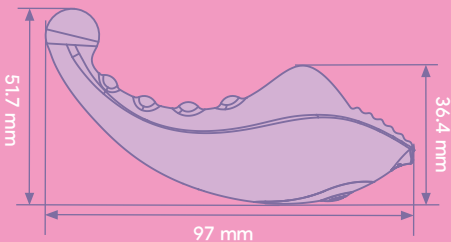

Si vous avez des questions,
veuillez Nous contacter:

info@evawellness.nl

Eva Wellness

Specificaties

Materiaal	Silicone + ABS
Grootte	9.7*4.3*5.1cm
Netto gewicht	62g
Waterbestendig	IPX6
Werkfrequentie	10
Werktijd	Ongeveer 60mins
Lawaai	< 50db