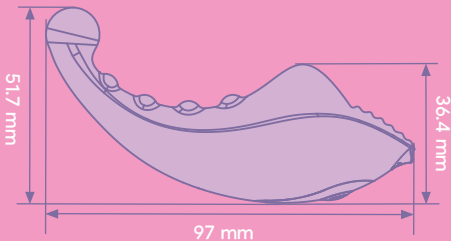

Material	Silicone + ABS
Size	9.7*4.3*5.1cm
Net Weight	62g
Waterproof	IPX6
Working Frequency	10
Working Time	About 60mins
Noise	<50db

Button Introduction

- Press the “” button for 3s to turn round head on/off, press again to change the frequencies, 10 frequencies change cyclically.

Caractéristiques

Material	Silicone + ABS
Taille	9.7*4.3*5.1cm
Poids Net	62g
Étanche	IPX6
Fréquence de travail	10
temps de travail	About 60mins
Bruit	<50db

Présentation des boutons

- Appuyez sur le bouton “” pendant 3 secondes pour allumer/éteindre la tête ronde appuyez à nouveau pour changer les fréquences, 10 fréquences changent de manière cyclique.

Si vous avez des questions,
veuillez Nous contacter:

info@evawellness.nl

Eva Wellness

Specificaties

Materiaal	Silicone + ABS
Grootte	9.7*4.3*5.1cm
Netto gewicht	62g
Waterbestendig	IPX6
Werkfrequentie	10
Werktijd	Ongeveer 60mins
Lawaai	< 50db