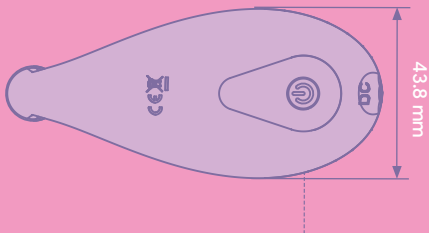

Caractéristiques

Material	Silicone + ABS
Taille	9.7*4.3*5.1cm
Poids Net	62g
Étanche	IPX6
Fréquence de travail	10
temps de travail	About 60mins
Bruit	<50db

Présentation des boutons

- Appuyez sur le bouton “” pendant 3 secondes pour allumer/éteindre la tête ronde appuyez à nouveau pour changer les fréquences, 10 fréquences changent de manière cyclique.