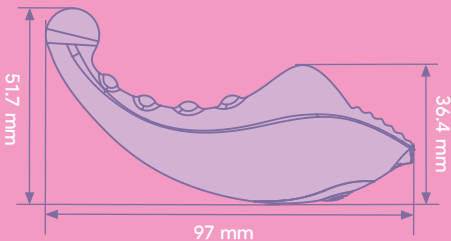

Caractéristiques

Material	Silicone + ABS
Taille	9.7*4.3*5.1cm
Poids Net	62g
Étanche	IPX6
Fréquence de travail	10
temps de travail	About 60mins
Bruit	<50db

Présentation des boutons

- Appuyez sur le bouton “” pendant 3 secondes pour allumer/éteindre la tête ronde appuyez à nouveau pour changer les fréquences, 10 fréquences changent de manière cyclique.

Si vous avez des questions,
veuillez Nous contacter:

info@evawellness.nl

Eva Wellness

Specificaties

Materiaal	Silicone + ABS
Grootte	9.7*4.3*5.1cm
Netto gewicht	62g
Waterbestendig	IPX6
Werkfrequentie	10
Werktijd	Ongeveer 60mins
Lawaai	< 50db