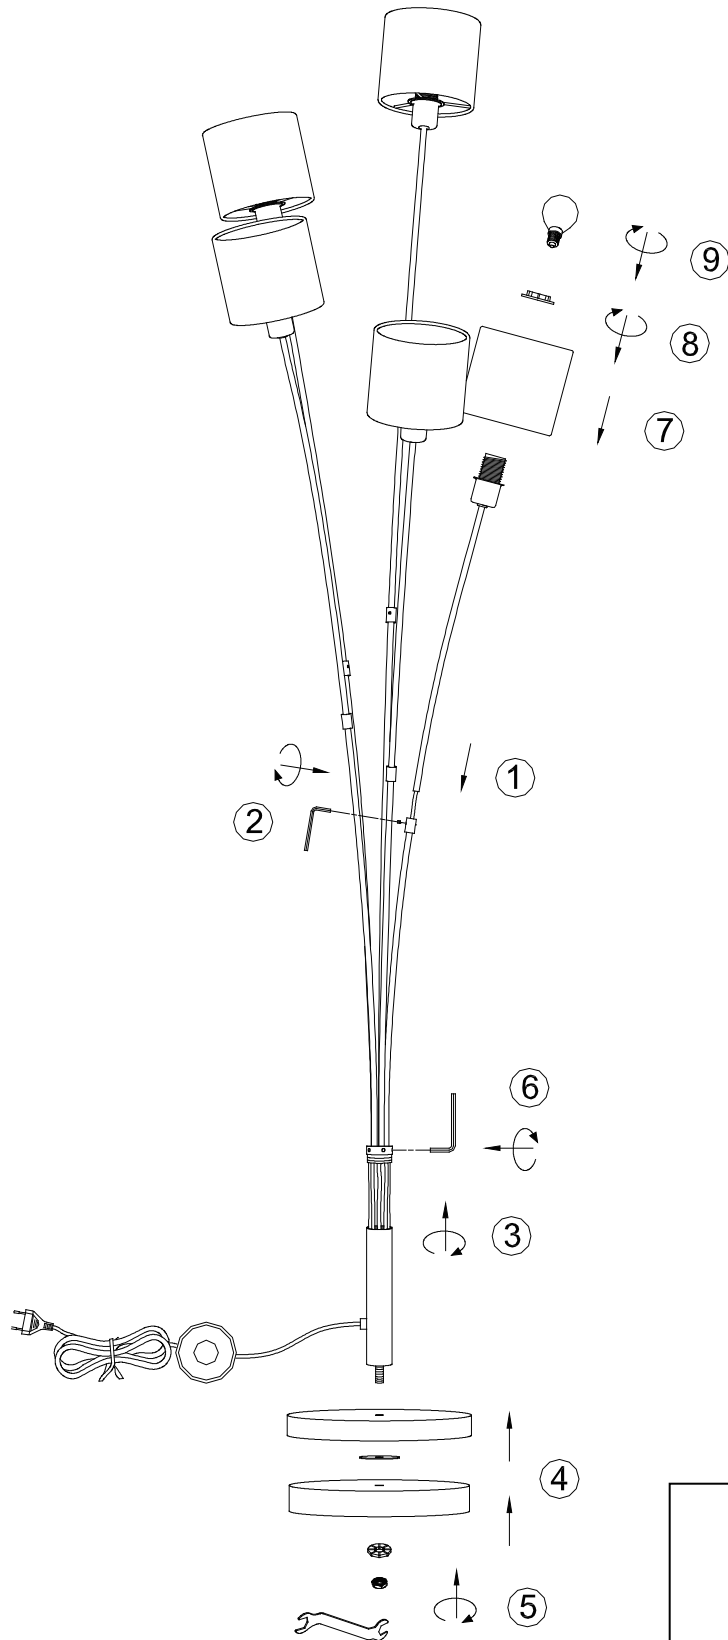

(SR) UPOZORENJE!

Prije početka montaže, pažljivo pročitajte sigurnosne upute!

230V ~ 50Hz, 5 x E14/ max. 40W

reality-leuchten.de/
R46335901