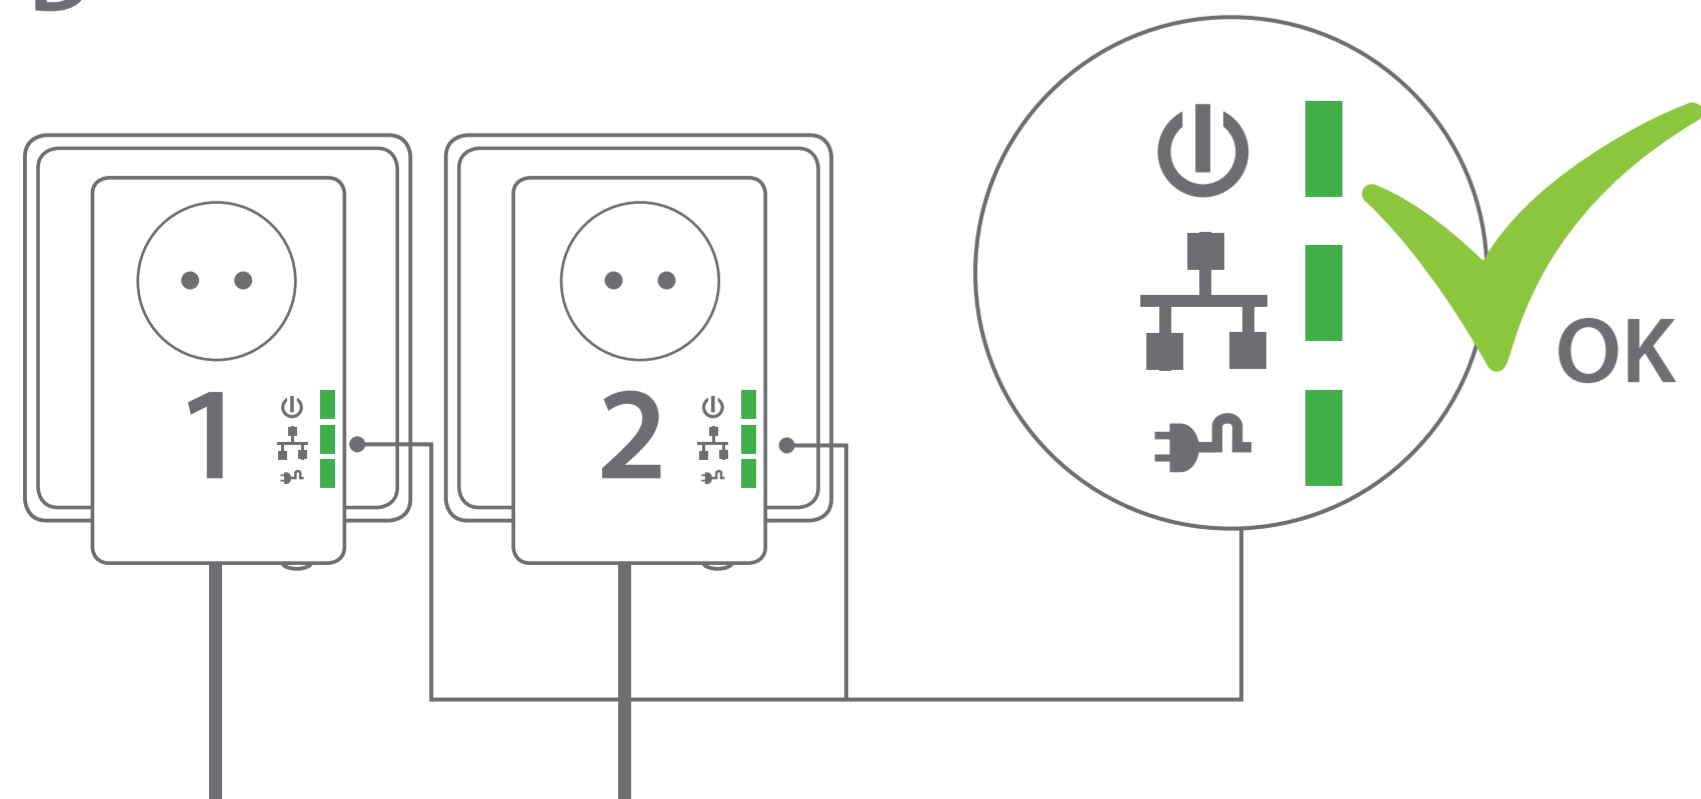

socket homeplug

Package content

Register online and get
a free **10 year warranty**

www.sitecom.com/warranty

Installation guide

UK Full manual available
FR Manuel complet est disponible
DE Ausführliche Anleitung erhältlich
NL Volledige handleiding beschikbaar
IT Manuale completo disponibile
ES Manual completo disponible
PT Manual completo disponível
RU Полное руководство доступно

www.sitecom.com/helpdesk

Setup the homeplugs

FR Installation des fiches Homeplug
DE Einrichten der Homeplugs
NL Homeplugs instellen

IT Configurare gli homeplug
ES Colocar los homeplugs
PT Configurar os homeplugs

RU Вставьте штекеры в разъемы

A

Connect and secure your homeplugs

FR Connexion et sécurisation de vos fiches Homeplug
DE Homeplugs verbinden und sichern
NL Verbind en beveilig je homeplugs

IT Collega e rendi sicuri i tuoi Homeplug
ES Conecte y fije bien sus homeplug
PT Ligue e proteja os seus homeplugs

RU Безопасность ваших домашних подключений

B

C

i UK Make sure you press the button on both homeplugs within **2 minutes**
FR Veillez à appuyer sur la touche des deux fiches Homeplug dans les **2 minutes**
DE Achten Sie darauf, drücken Sie die Taste auf beiden HomePlugs innerhalb von **2 Minuten**
NL Druk de knoppen snel na elkaar in: binnen **2 minuten**
IT Premere assolutamente il pulsante su entrambi gli homeplug entro **2 minuti**
ES Asegúrese de que pulsa el botón de ambos homeplugs en un plazo de **2 minutos**
PT Não se esqueça de premir o botão em ambos os homeplugs no espaço de **2 minutos**
RU Убедитесь, что кнопка нажата на обоих адаптерах homeplug в течение **2 минут**

D

Done. Enjoy!

Trouble? www.sitecom.com/helpdesk