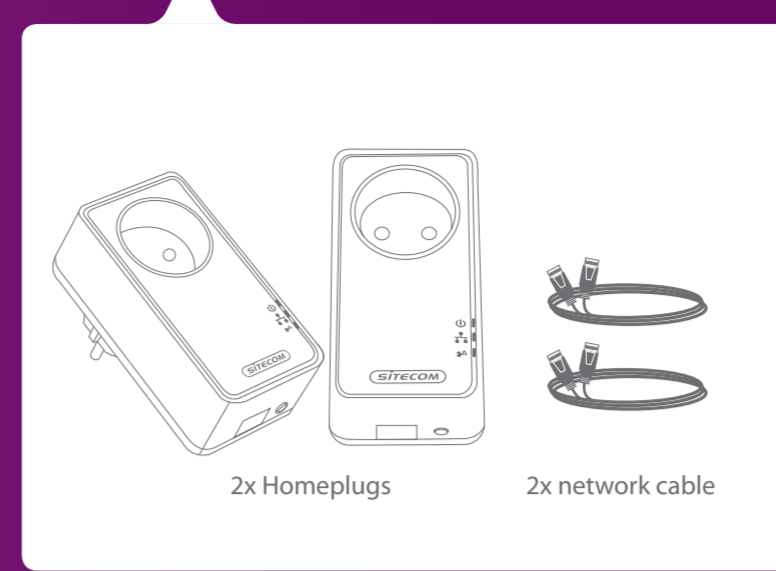

socket homeplug

Package content

Register online and get
a free **10 year warranty**

www.sitecom.com/warranty

Installation guide

UK Full manual available
FR Manuel complet est disponible
DE Ausführliche Anleitung erhältlich
NL Volledige handleiding beschikbaar
IT Manuale completo disponibile
ES Manual completo disponible
PT Manual completo disponível
RU Полное руководство доступно