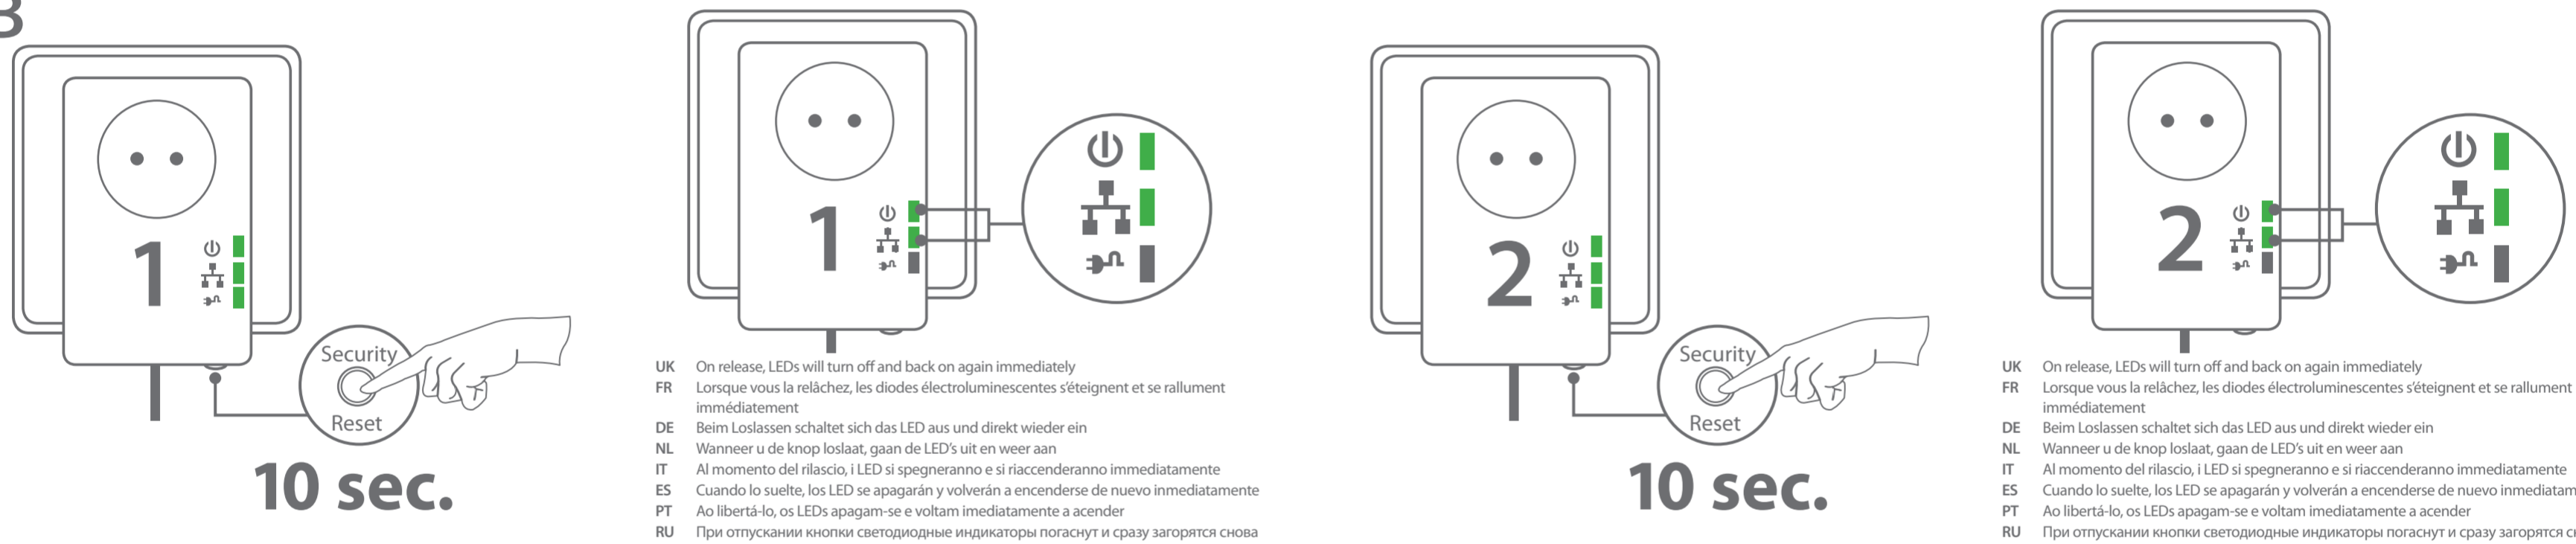

RU Безопасность ваших домашних подключений

B

C

i UK Make sure you press the button on both homeplugs within **2 minutes**
FR Veillez à appuyer sur la touche des deux fiches Homeplug dans les **2 minutes**
DE Achten Sie darauf, drücken Sie die Taste auf beiden HomePlugs innerhalb von **2 Minuten**
NL Druk de knoppen snel na elkaar in: binnen **2 minuten**
IT Premere assolutamente il pulsante su entrambi gli homeplug entro **2 minuti**
ES Asegúrese de que pulsa el botón de ambos homeplugs en un plazo de **2 minutos**
PT Não se esqueça de premir o botão em ambos os homeplugs no espaço de **2 minutos**
RU Убедитесь, что кнопка нажата на обоих адаптерах homeplug в течение **2 минут**