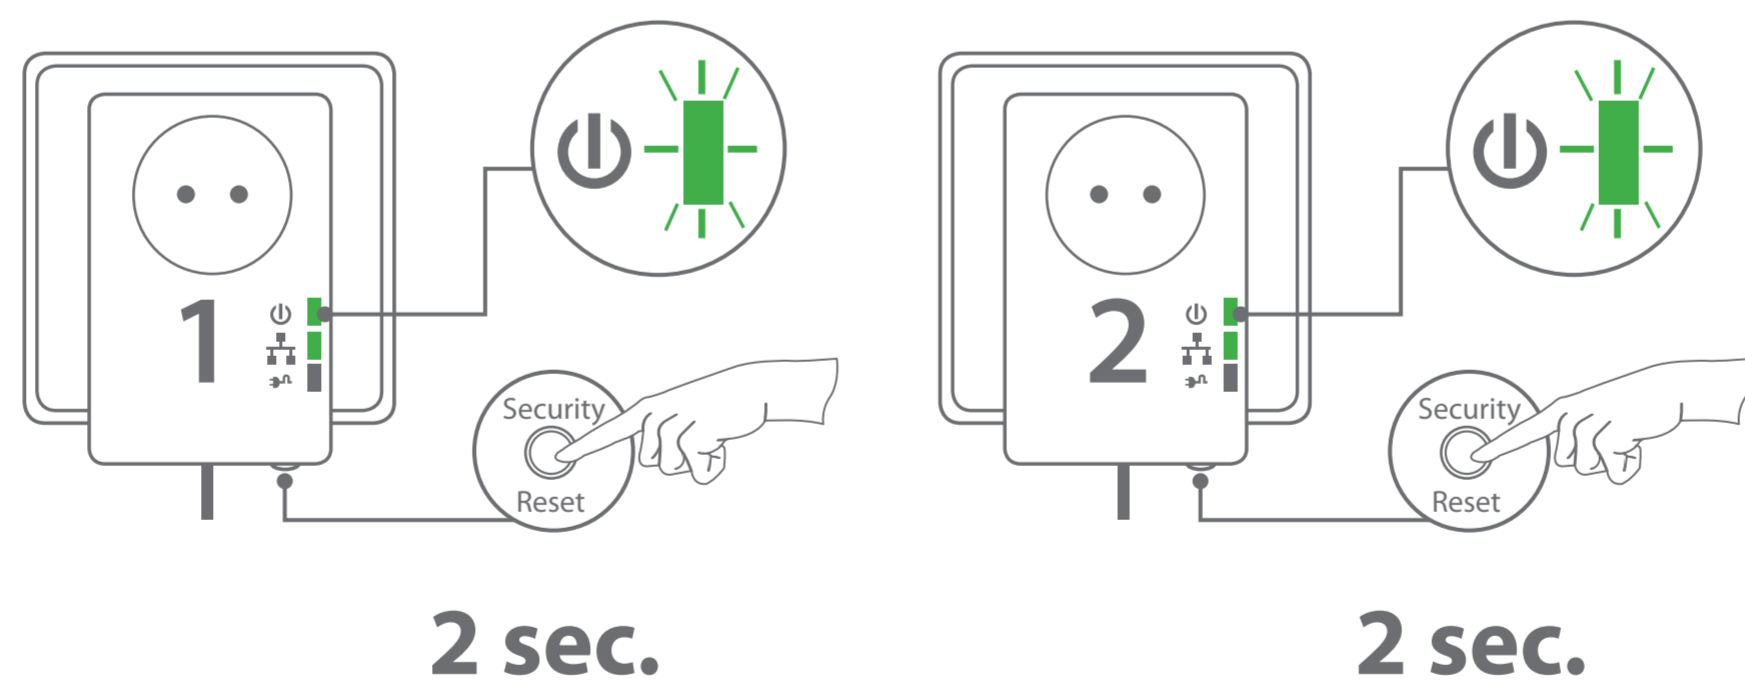

RU Вставьте штекеры в разъемы

A

Connect and secure your homeplugs

FR Connexion et sécurisation de vos fiches Homeplug
DE Homeplugs verbinden und sichern
NL Verbind en beveilig je homeplugs

IT Collega e rendi sicuri i tuoi Homeplug
ES Conecte y fije bien sus homeplug
PT Ligue e proteja os seus homeplugs

RU Безопасность ваших домашних подключений

B

C

i UK Make sure you press the button on both homeplugs within **2 minutes**
FR Veillez à appuyer sur la touche des deux fiches Homeplug dans les **2 minutes**
DE Achten Sie darauf, drücken Sie die Taste auf beiden HomePlugs innerhalb von **2 Minuten**
NL Druk de knoppen snel na elkaar in: binnen **2 minuten**
IT Premere assolutamente il pulsante su entrambi gli homeplug entro **2 minuti**
ES Asegúrese de que pulsa el botón de ambos homeplugs en un plazo de **2 minutos**
PT Não se esqueça de premir o botão em ambos os homeplugs no espaço de **2 minutos**
RU Убедитесь, что кнопка нажата на обоих адаптерах homeplug в течение **2 минут**