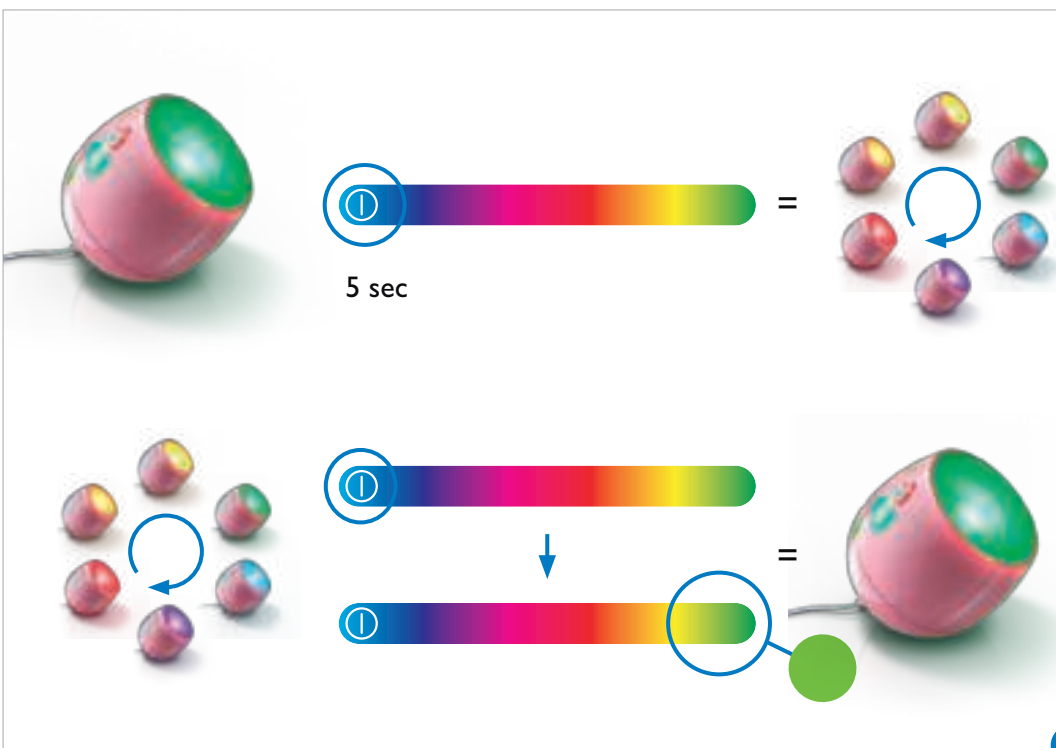

1

2

3

PHILIPS

LivingColors Micro | Princess

Philips Lighting Contact Centre
Int. Business Reply Service
I.B.R.S. / C.C.R.I. Numéro 10461
5600 VB Eindhoven
Pays-Bas / The Netherlands

www.philips.com/livingcolors
☎ +800 7445 4775