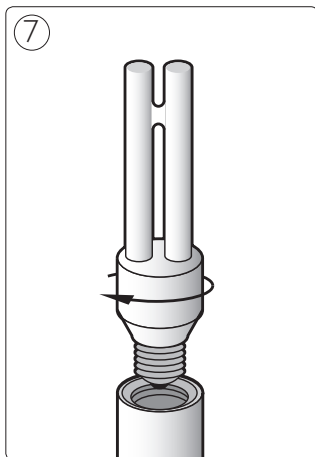

I6354/**/16

Gebruiksaanwijzing
Notice d'emploi
Benutzerhandbuch
User manual
Manual de usuario

PHILIPS

Philips Lighting Contact Centre
Int. Business Reply Service
I.B.R.S. / C.C.R.I. Numéro 10461
5600 VB Eindhoven
Pays-Bas / The Netherlands