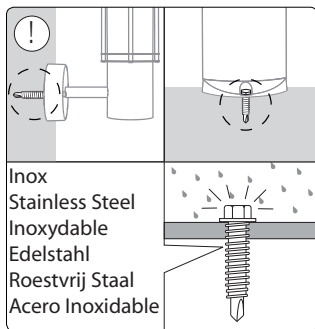

I6354/**/16

Gebruiksaanwijzing
Notice d'emploi
Benutzerhandbuch
User manual
Manual de usuario

PHILIPS

Philips Lighting Contact Centre
Int. Business Reply Service
I.B.R.S. / C.C.R.I. Numéro 10461
5600 VB Eindhoven
Pays-Bas / The Netherlands