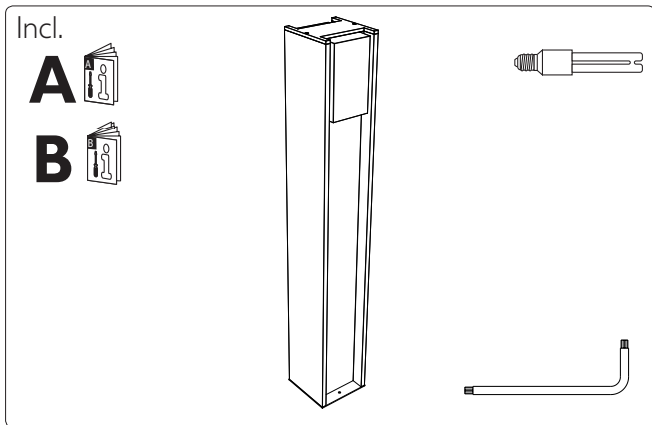

I6354/**/16

Gebruiksaanwijzing
Notice d'emploi
Benutzerhandbuch
User manual
Manual de usuario

PHILIPS

Philips Lighting Contact Centre
Int. Business Reply Service
I.B.R.S. / C.C.R.I. Numéro 10461
5600 VB Eindhoven
Pays-Bas / The Netherlands