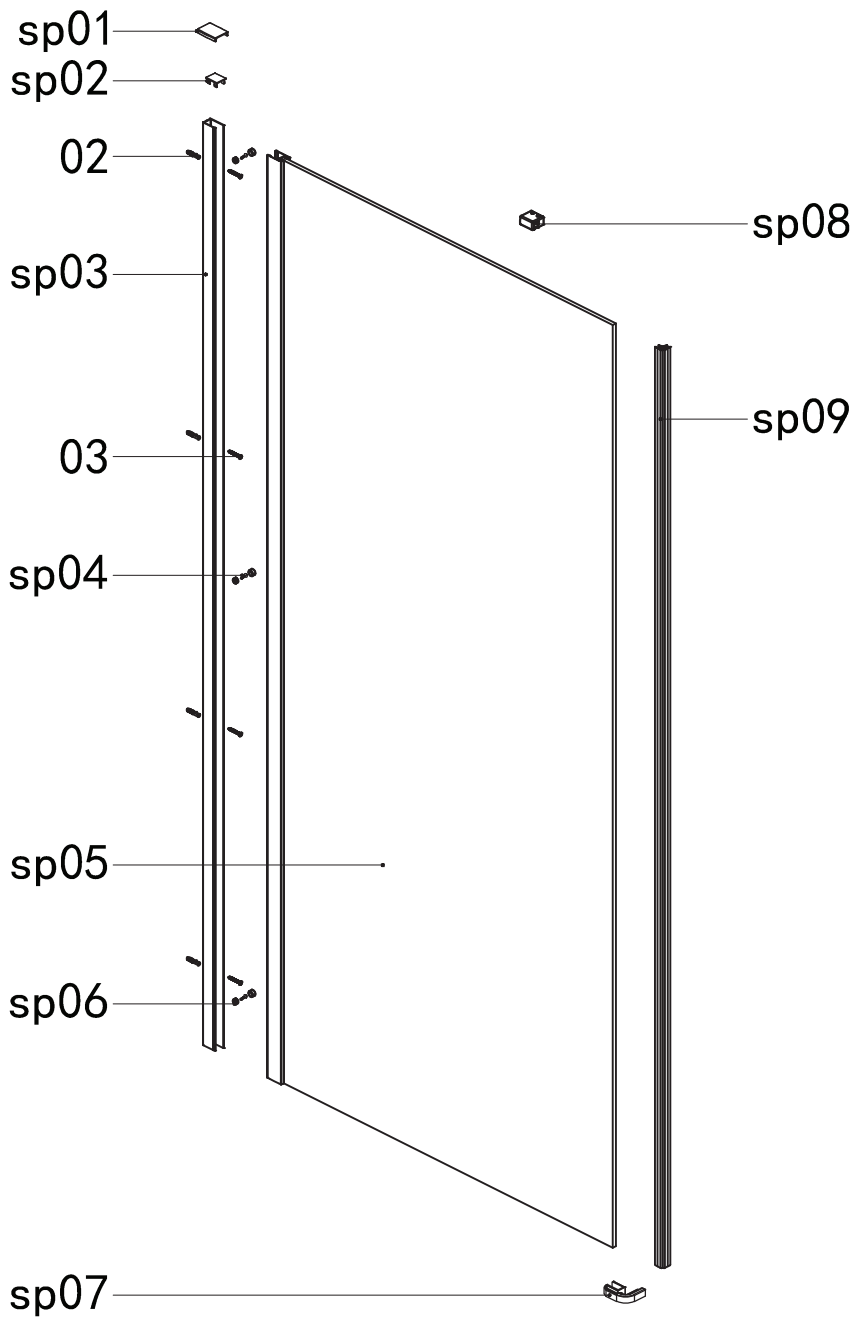

# Douchecabine Collins

Nummer	Tekening	Aantal
sp01		1
sp02		1
sp03		1
sp04		3
sp05		1
sp06		3
sp07		2
sp08		1
sp09		1
02		4
03		4

	A
200+600	780-800
300+600	880-900
400+600	980-1000
500+600	1080-1100
600+600	1180-1200
800+600	1380-1400

	B
300	280-300
400	380-400
500	480-500
600	580-600
700	680-700
800	780-800
900	880-900
1000	980-1000
1100	1080-1100
1200	1180-1200
1300	1280-1300
1400	1380-1400