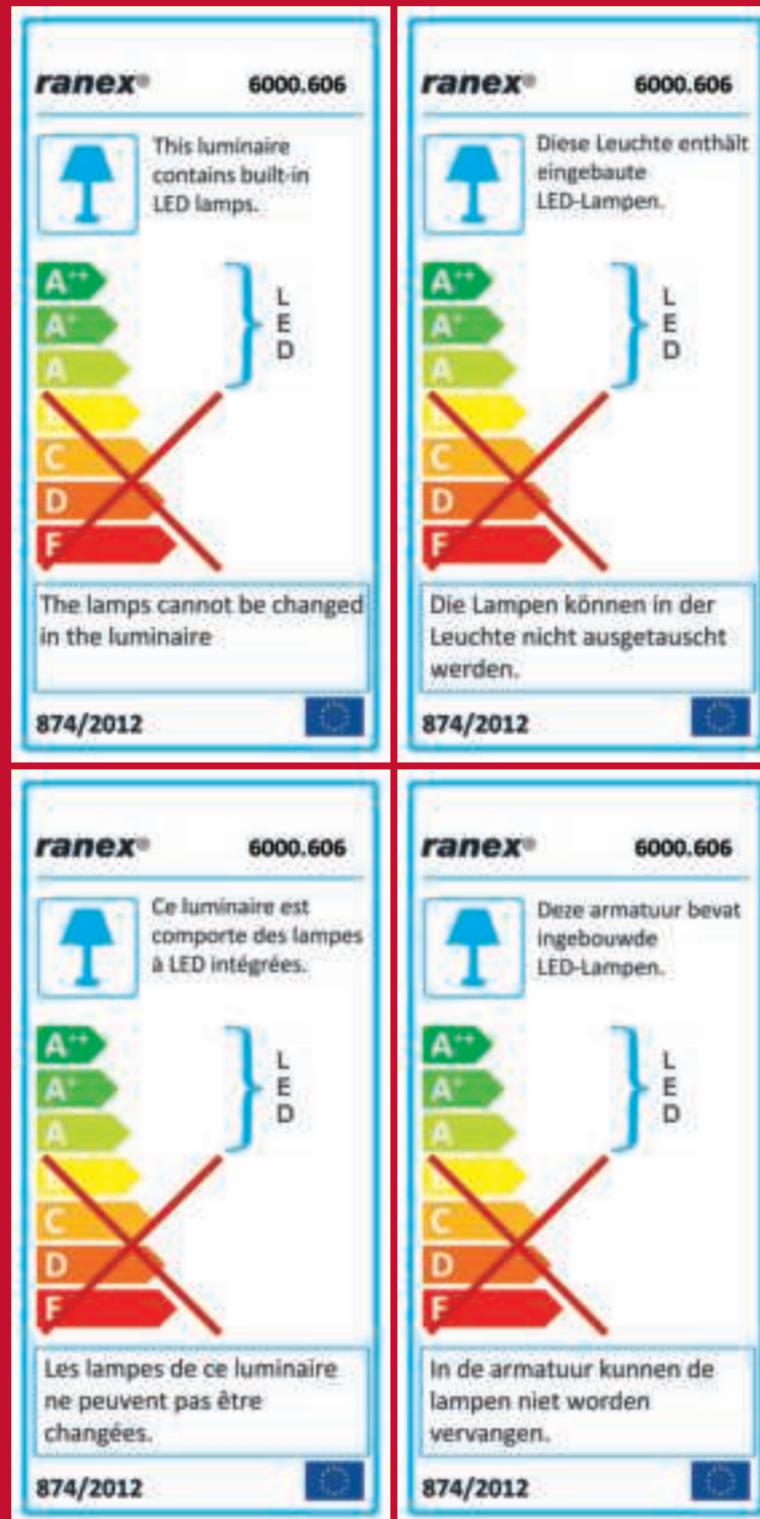

LED
BENDABLE
NECK
DIMMABLE 3 STEPS
5 YEAR GUARANTEE

ranex[®]
for excellent performance

SWAN

in
door

6000.606 DEL-1211 SIZE: 140x120x400mm

PMS187

ranex[®]
for excellent performance

SWAN

LED
BENDABLE
NECK

DIMMABLE 3 STEPS

5 YEAR GUARANTEE

TOUCH LAMP

in
door

- NL Tafellamp met touchfunctie
• kunststof / metaal
- F Lampe de table avec fonction tactile
• plastique / métal
- D Tischleuchte mit Berührungsfunktion
• Kunststoff / Metall
- GB Table light with touch function
• plastic / metal
- N Bordlys med berøringsfunksjon
• plast / metall
- S Bordslampa med berøringsfunktion
• plast / metall
- DK Bordbelysning med berøringsfunktion
• plastic / metal
- FIN Pöytälamppu kosketustoiminnolla
• muovi / metalli
- PL Oświetlenie stołowe z funkcją na dotyk
• plastik / metal
- RUS настольная лампа с датчиком прикосновения
• пластик / металл
- BG настолно осветление с включване и изключване чрез докосване
• пластмаса / метал
- H Asztali lámpa érintőkapcsolóval
• műanyag / fém
- RO Veioză cu funcționare prin atingere
• plastic / metal
- SK Stôlové osvetlenie s dotykovou funkciou
• Plast / Kov
- HR Stolno svjetlo s funkcijom uključivanja na dodir
• plastika / metal
- CZ Osvětlení stolu s dotykovou funkcí
• plast / kov
- SLO Namizna luč s funkcijo na dotik
• plastika / kovina
- I Luce da tavolo con funzione a sfioramento
• plastica / metallo
- P Candeeiro de mesa com função táctil
• plástico / metal
- E Luz de mesa con función táctil
• plástico / metal
- GR επιτραπέζιο φωτιστικό με λειτουργία αφής
• πλαστικό / μέταλλο
- TR Dokunmatik masa lambası
• plastik / metal

ranex[®]
for excellent performance

LED
BENDABLE
NECK

DIMMABLE 3 STEPS

5 YEAR GUARANTEE

in
door

6000.606