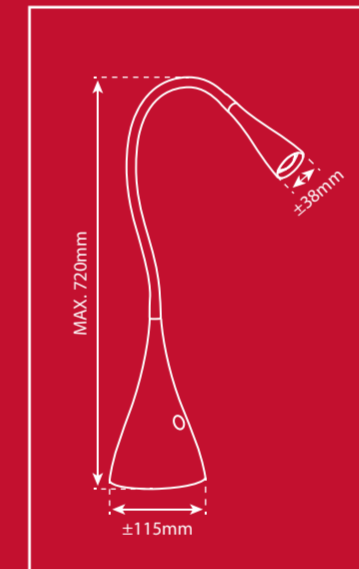

LED
BENDABLE
NECK
DIMMABLE 3 STEPS
5 YEAR GUARANTEE

ranex[®]
for excellent performance

SWAN

in
door

6000.606 DEL-1211 SIZE: 140x120x400mm

PMS187

ranex[®]
for excellent performance

SWAN

LED
BENDABLE
NECK

DIMMABLE 3 STEPS

5 YEAR GUARANTEE

TOUCH LAMP

in
door

- NL Tafellamp met touchfunctie
• kunststof / metaal
- F Lampe de table avec fonction tactile
• plastique / métal
- D Tischleuchte mit Berührungsfunktion
• Kunststoff / Metall
- GB Table light with touch function
• plastic / metal
- N Bordlys med berøringsfunksjon
• plast / metall
- S Bordslampa med berøringsfunktion
• plast / metall
- DK Bordbelysning med berøringsfunktion
• plastic / metal
- FIN Pöytälamppu kosketustoiminnolla
• muovi / metalli
- PL Oświetlenie stołowe z funkcją na dotyk
• plastik / metal
- RUS настольная лампа с датчиком прикосновения
• пластик / металл
- BG настолно осветление с включване и изключване чрез докосване
• пластмаса / метал
- H Asztali lámpa érintőkapcsolóval
• műanyag / fém
- RO Veioză cu funcționare prin atingere
• plastic / metal
- SK Stôlové osvetlenie s dotykovou funkciou
• Plast / Kov
- HR Stolno svjetlo s funkcijom uključivanja na dodir
• plastika / metal
- CZ Osvětlení stolu s dotykovou funkcí
• plast / kov
- SLO Namizna luč s funkcijo na dotik
• plastika / kovina
- I Luce da tavolo con funzione a sfioramento
• plastica / metallo
- P Candeeiro de mesa com função táctil
• plástico / metal
- E Luz de mesa con función táctil
• plástico / metal
- GR επιτραπέζιο φωτιστικό με λειτουργία αφής
• πλαστικό / μέταλλο
- TR Dokunmatik masa lambası
• plastik / metal