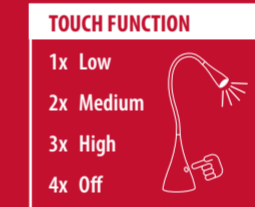

LED
BENDABLE
NECK

DIMMABLE 3 STEPS

5 YEAR GUARANTEE

TOUCH LAMP

in
door

- NL Tafellamp met touchfunctie
• kunststof / metaal
- F Lampe de table avec fonction tactile
• plastique / métal
- D Tischleuchte mit Berührungsfunktion
• Kunststoff / Metall
- GB Table light with touch function
• plastic / metal
- N Bordlys med berøringsfunksjon
• plast / metall
- S Bordslampa med berøringsfunktion
• plast / metall
- DK Bordbelysning med berøringsfunktion
• plastic / metal
- FIN Pöytälamppu kosketustoiminnolla
• muovi / metalli
- PL Oświetlenie stołowe z funkcją na dotyk
• plastik / metal
- RUS настольная лампа с датчиком прикосновения
• пластик / металл
- BG настолно осветление с включване и изключване чрез докосване
• пластмаса / метал
- H Asztali lámpa érintőkapcsolóval
• műanyag / fém
- RO Veioză cu funcționare prin atingere
• plastic / metal
- SK Stôlové osvetlenie s dotykovou funkciou
• Plast / Kov
- HR Stolno svjetlo s funkcijom uključivanja na dodir
• plastika / metal
- CZ Osvětlení stolu s dotykovou funkcí
• plast / kov
- SLO Namizna luč s funkcijo na dotik
• plastika / kovina
- I Luce da tavolo con funzione a sfioramento
• plastica / metallo
- P Candeeiro de mesa com função táctil
• plástico / metal
- E Luz de mesa con función táctil
• plástico / metal
- GR επιτραπέζιο φωτιστικό με λειτουργία αφής
• πλαστικό / μέταλλο
- TR Dokunmatik masa lambası
• plastik / metal