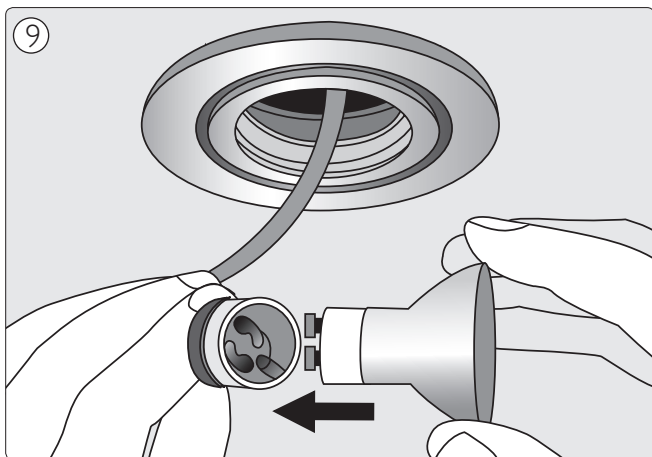

17289/**/16

Gebruiksaanwijzing
Notice d'emploi
Benutzerhandbuch
User manual
Manual de usuario

PHILIPS

Incl.

Ø 80mm

Philips Lighting Contact Centre
Int. Business Reply Service
I.B.R.S. / C.C.R.I. Numéro 10461
5600 VB Eindhoven
Pays-Bas / The Netherlands