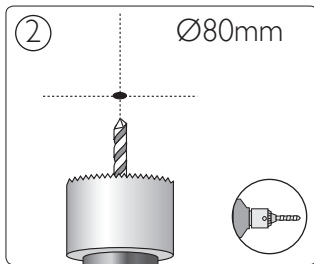

17289/**/16

Gebruiksaanwijzing
Notice d'emploi
Benutzerhandbuch
User manual
Manual de usuario

PHILIPS

Incl.

Ø 80mm

Philips Lighting Contact Centre
Int. Business Reply Service
I.B.R.S. / C.C.R.I. Numéro 10461
5600 VB Eindhoven
Pays-Bas / The Netherlands