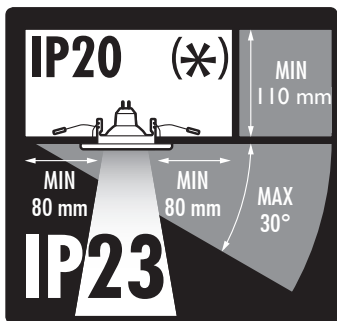

17289/**/16

Gebruiksaanwijzing
Notice d'emploi
Benutzerhandbuch
User manual
Manual de usuario

PHILIPS

Incl.

Ø 80mm

Philips Lighting Contact Centre
Int. Business Reply Service
I.B.R.S. / C.C.R.I. Numéro 10461
5600 VB Eindhoven
Pays-Bas / The Netherlands