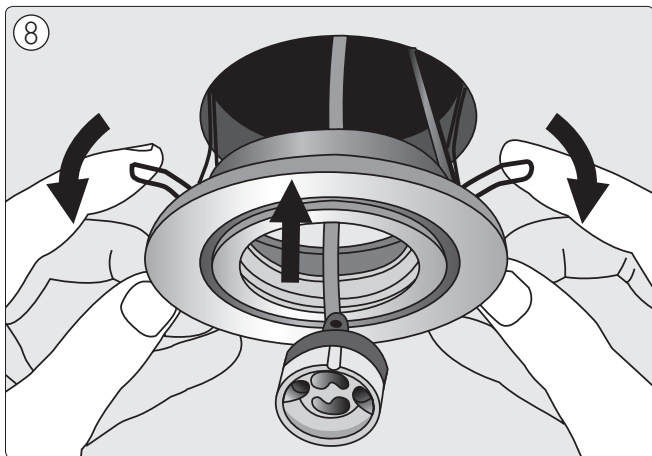

17289/**/16

Gebruiksaanwijzing
Notice d'emploi
Benutzerhandbuch
User manual
Manual de usuario

PHILIPS

Incl.

Ø 80mm

Philips Lighting Contact Centre
Int. Business Reply Service
I.B.R.S. / C.C.R.I. Numéro 10461
5600 VB Eindhoven
Pays-Bas / The Netherlands