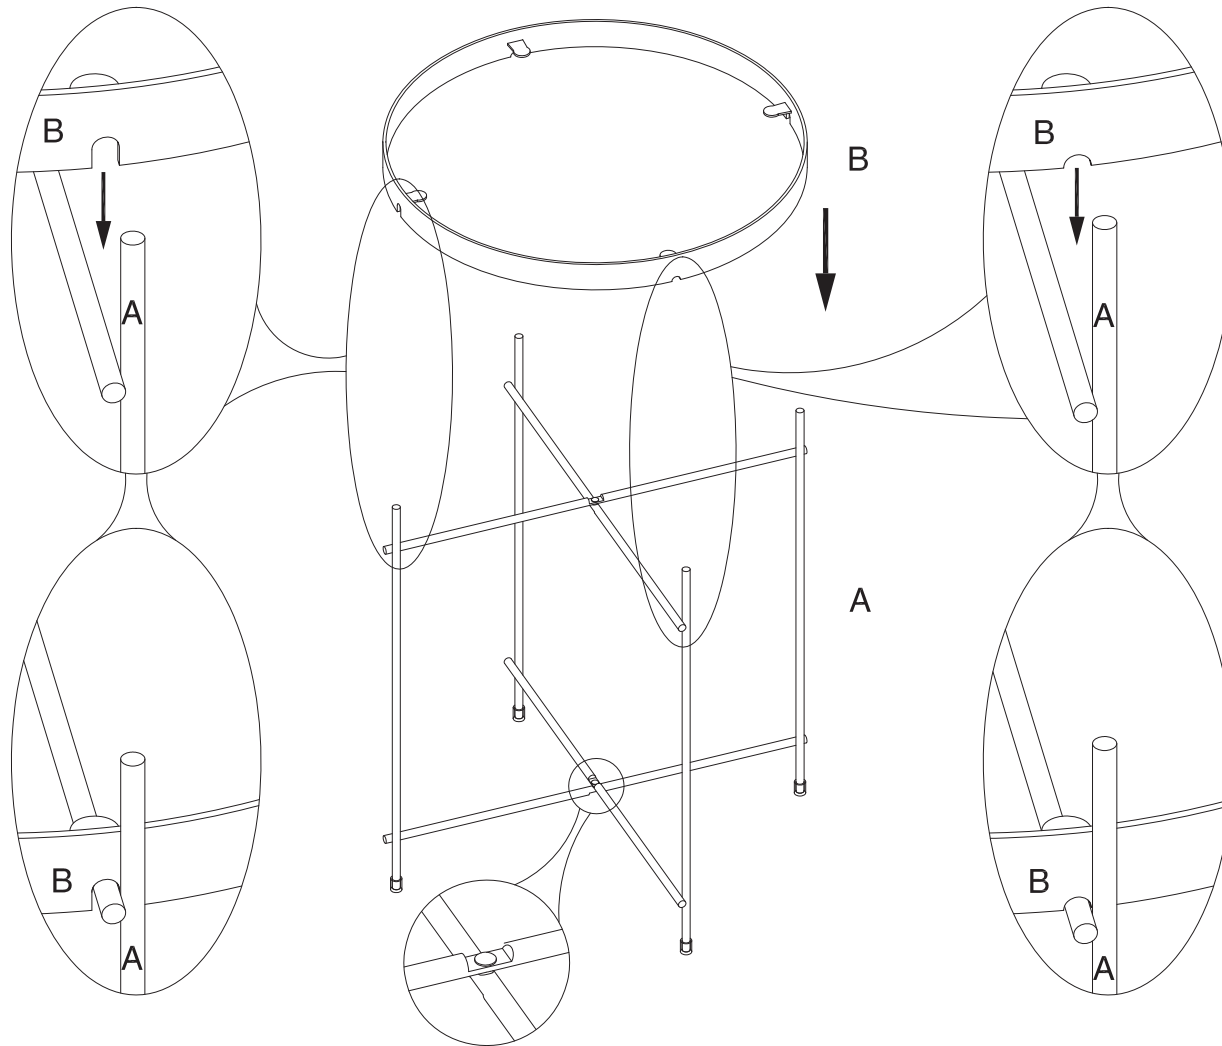

Side Table Cupid

ZUIVER^o

#1

#2

A	B	C	D
			
42.8 x 45.1 x 3.2cm	Ø41 x 3cm	Ø40 x 0.5cm	Ø12 x 4mm
x 1	x 1	x 1	x 4