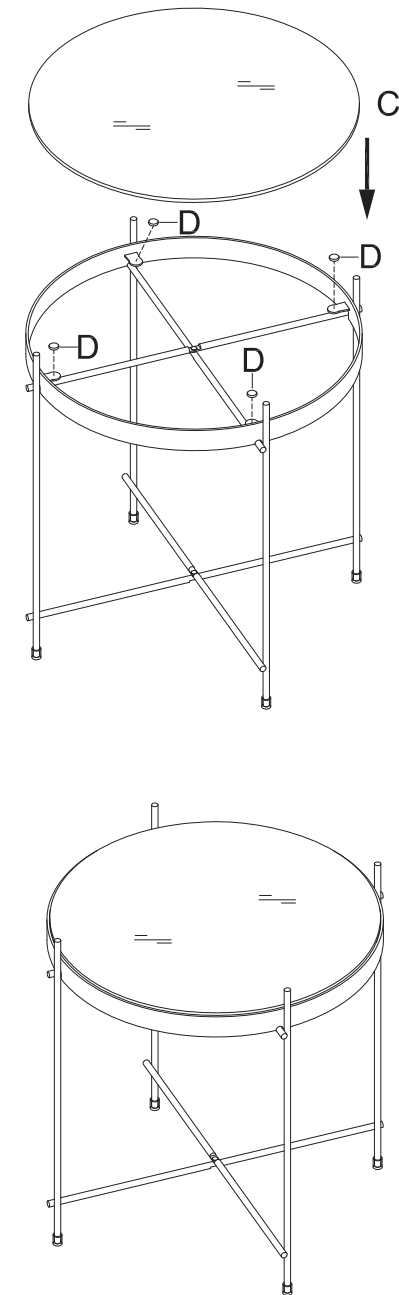

Side Table Cupid

ZUIVER^o

#1

#2

A	B	C	D
			
42.8 x 45.1 x 3.2cm	Ø41 x 3cm	Ø40 x 0.5cm	Ø12 x 4mm
x 1	x 1	x 1	x 4