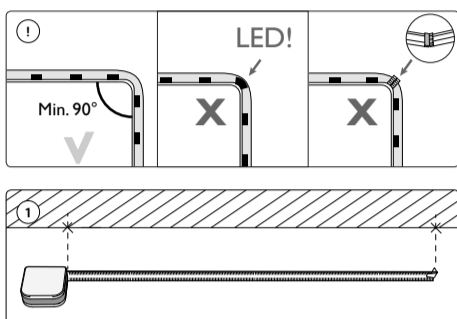

Gebruiksaanwijzing
Notice d'emploi
Benutzerhandbuch
User manual
Manual de usuario

2

3

4

5

Signify
I.B.R.S. / C.C.R.I. Numéro 10461
5600 VB Eindhoven,
the Netherlands
☎ 00800-74454775

www.meethue.com
3222 639 05762
Last update: 16/01/2020

6

7

8

9

DE
Zum Verbinden Ihrer neuen Hue-Leuchte wählen Sie die für Ihre Situation zutreffende Installationsanweisung (A oder B)
Entdecken
Weitere Informationen finden Sie unter www.meethue.com
FR
Pour raccorder votre nouveau luminaire, sélectionnez la consigne d'installation (A ou B) qui s'applique à vous.
Découverte
Vice plus d'informations, rendez-vous sur www.meethue.com
ES
Para conectar su nueva luminaria Hue, seleccione la instrucción de instalación (A o B) que sea aplicable en su caso.
Descubrir
Para obtener más información, visita www.meethue.com
PT
Para ligar a sua nova luminária Hue, seleccione as instruções de instalação (A ou B) que se aplicam a si.
Descobrir
Para mais informações, visite www.meethue.com
IT
Per collegare il nuovo apparecchio per l'illuminazione Hue White, selezionare le istruzioni di installazione (A o B) adatte alle proprie esigenze.
Scoperta
Per ulteriori informazioni, visita il sito Internet www.meethue.com
NL
Kies de installatie-instructies (A of B) die voor jou van toepassing zijn om je nieuwe Hue armatuur aan te sluiten.
Ontdek
Meer informatie vindt u op www.meethue.com
EL
Για να συνδέσετε το νέο φωτιστικό Hue, επιλέξτε τις οδηγίες εγκατάστασης (Α ή Β) που ισχύουν για το δικό σας προϊόν.
Ανακαλύψτε
Για περισσότερες πληροφορίες, επισκεφθείτε την τοποθεσία www.meethue.com

10