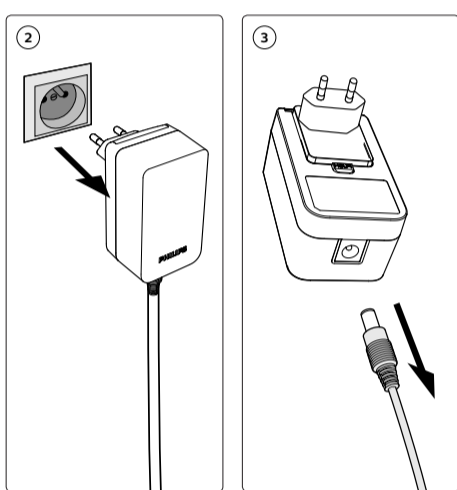

Gebruiksaanwijzing
Notice d'emploi
Benutzerhandbuch
User manual
Manual de usuario

2

3

4

5

Signify
I.B.R.S. / C.C.R.I. Numéro 10461
5600 VB Eindhoven,
the Netherlands
☎ 00800-74454775

www.meethue.com
3222 639 05762
Last update: 16/01/2020

6

7

8

9

DE
Zum Verbinden Ihrer neuen Hue-Leuchte wählen Sie die für Ihre Situation zutreffende Installationsanweisung (A oder B)
Entdecken
Weitere Informationen finden Sie unter www.meethue.com
FR
Pour raccorder votre nouveau luminaire, sélectionnez la consigne d'installation (A ou B) qui s'applique à vous.
Découverte
Vice plus d'informations, rendez-vous sur www.meethue.com
ES
Para conectar su nueva luminaria Hue, seleccione la instrucción de instalación (A o B) que sea aplicable en su caso.
Descubrir
Para obtener más información, visita www.meethue.com
PT
Para ligar a sua nova luminária Hue, seleccione as instruções de instalação (A ou B) que se aplicam a si.
Descobrir
Para mais informações, visite www.meethue.com
IT
Per collegare il nuovo apparecchio per l'illuminazione Hue White, selezionare le istruzioni di installazione (A o B) adatte alle proprie esigenze.
Scoperta
Per ulteriori informazioni, visita il sito Internet www.meethue.com
NL
Kies de installatie-instructies (A of B) die voor jou van toepassing zijn om je nieuwe Hue armatuur aan te sluiten.
Ontdek
Meer informatie vindt u op www.meethue.com
EL
Για να συνδέσετε το νέο φωτιστικό Hue, επιλέξτε τις οδηγίες εγκατάστασης (Α ή Β) που ισχύουν για το δικό σας προϊόν.
Ανακαλύψτε
Για περισσότερες πληροφορίες, επισκεφθείτε την τοποθεσία www.meethue.com

10