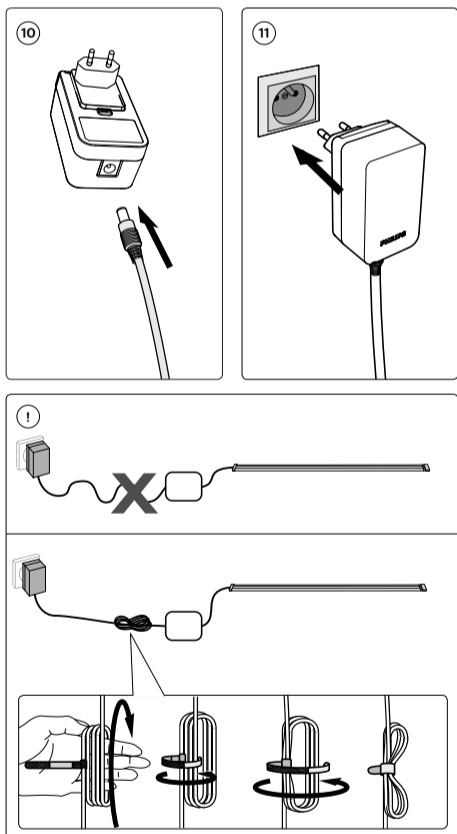

6

7

8

9

DE
Zum Verbinden Ihrer neuen Hue-Leuchte wählen Sie die für Ihre Situation zutreffende Installationsanweisung (A oder B)
Entdecken
Weitere Informationen finden Sie unter www.meethue.com
FR
Pour raccorder votre nouveau luminaire, sélectionnez la consigne d'installation (A ou B) qui s'applique à vous.
Découverte
Vice plus d'informations, rendez-vous sur www.meethue.com
ES
Para conectar su nueva luminaria Hue, seleccione la instrucción de instalación (A o B) que sea aplicable en su caso.
Descubrir
Para obtener más información, visita www.meethue.com
PT
Para ligar a sua nova luminária Hue, seleccione as instruções de instalação (A ou B) que se aplicam a si.
Descobrir
Para mais informações, visite www.meethue.com
IT
Per collegare il nuovo apparecchio per l'illuminazione Hue White, selezionare le istruzioni di installazione (A o B) adatte alle proprie esigenze.
Scoperta
Per ulteriori informazioni, visita il sito Internet www.meethue.com
NL
Kies de installatie-instructies (A of B) die voor jou van toepassing zijn om je nieuwe Hue armatuur aan te sluiten.
Ontdek
Meer informatie vindt u op www.meethue.com
EL
Για να συνδέσετε το νέο φωτιστικό Hue, επιλέξτε τις οδηγίες εγκατάστασης (Α ή Β) που ισχύουν για το δικό σας προϊόν.
Ανακαλύψτε
Για περισσότερες πληροφορίες, επισκεφθείτε την τοποθεσία www.meethue.com