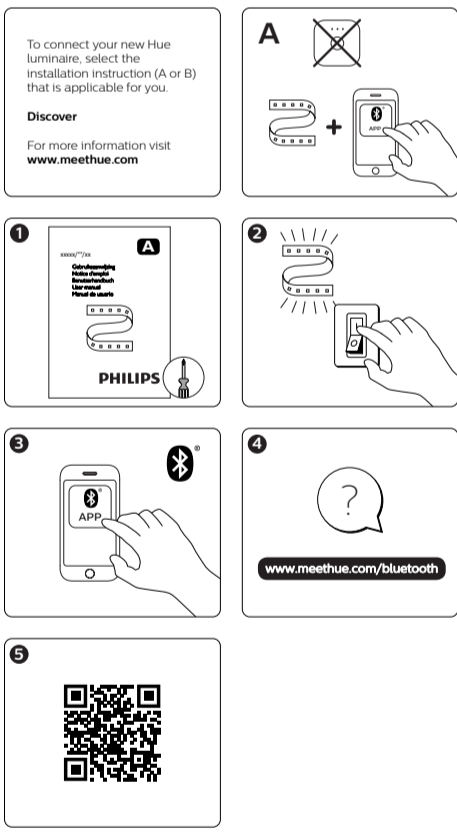

Gebruiksaanwijzing
Notice d'emploi
Benutzerhandbuch
User manual
Manual de usuario

2

3

4

5

Signify
I.B.R.S. / C.C.R.I. Numéro 10461
5600 VB Eindhoven,
the Netherlands
☎ 00800-74454775

www.meethue.com
3222 639 05762
Last update: 16/01/2020

6

7

8

9

DE
Zum Verbinden Ihrer neuen Hue-Leuchte wählen Sie die für Ihre Situation zutreffende Installationsanweisung (A oder B)
Entdecken
Weitere Informationen finden Sie unter www.meethue.com
FR
Pour raccorder votre nouveau luminaire, sélectionnez la consigne d'installation (A ou B) qui s'applique à vous.
Découverte
Vice plus d'informations, rendez-vous sur www.meethue.com
ES
Para conectar su nueva luminaria Hue, seleccione la instrucción de instalación (A o B) que sea aplicable en su caso.
Descubrir
Para obtener más información, visita www.meethue.com
PT
Para ligar a sua nova luminária Hue, seleccione as instruções de instalação (A ou B) que se aplicam a si.
Descobrir
Para mais informações, visite www.meethue.com
IT
Per collegare il nuovo apparecchio per l'illuminazione Hue White, selezionare le istruzioni di installazione (A o B) adatte alle proprie esigenze.
Scoperta
Per ulteriori informazioni, visita il sito Internet www.meethue.com
NL
Kies de installatie-instructies (A of B) die voor jou van toepassing zijn om je nieuwe Hue armatuur aan te sluiten.
Ontdek
Meer informatie vindt u op www.meethue.com
EL
Για να συνδέσετε το νέο φωτιστικό Hue, επιλέξτε τις οδηγίες εγκατάστασης (Α ή Β) που ισχύουν για το δικό σας προϊόν.
Ανακαλύψτε
Για περισσότερες πληροφορίες, επισκεφθείτε την τοποθεσία www.meethue.com