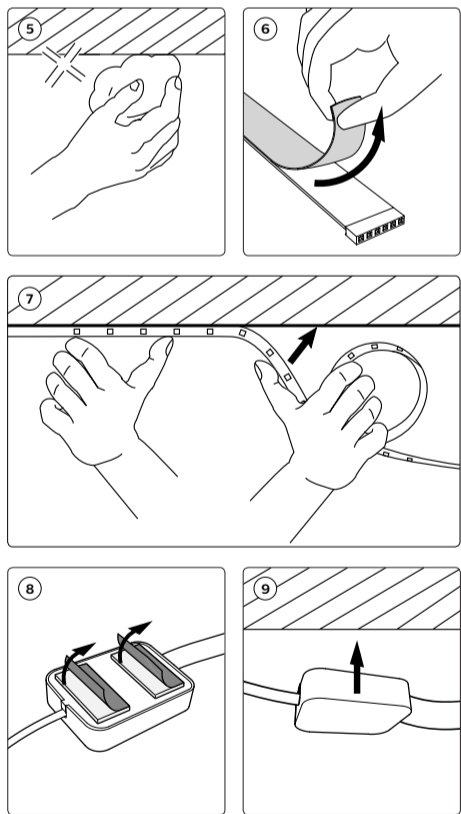

6

7

8

9

DE
Zum Verbinden Ihrer neuen Hue-Leuchte wählen Sie die für Ihre Situation zutreffende Installationsanweisung (A oder B)
Entdecken
Weitere Informationen finden Sie unter www.meethue.com
FR
Pour raccorder votre nouveau luminaire, sélectionnez la consigne d'installation (A ou B) qui s'applique à vous.
Découverte
Vice plus d'informations, rendez-vous sur www.meethue.com
ES
Para conectar su nueva luminaria Hue, seleccione la instrucción de instalación (A o B) que sea aplicable en su caso.
Descubrir
Para obtener más información, visita www.meethue.com
PT
Para ligar a sua nova luminária Hue, seleccione as instruções de instalação (A ou B) que se aplicam a si.
Descobrir
Para mais informações, visite www.meethue.com
IT
Per collegare il nuovo apparecchio per l'illuminazione Hue White, selezionare le istruzioni di installazione (A o B) adatte alle proprie esigenze.
Scoperta
Per ulteriori informazioni, visita il sito Internet www.meethue.com
NL
Kies de installatie-instructies (A of B) die voor jou van toepassing zijn om je nieuwe Hue armatuur aan te sluiten.
Ontdek
Meer informatie vindt u op www.meethue.com
EL
Για να συνδέσετε το νέο φωτιστικό Hue, επιλέξτε τις οδηγίες εγκατάστασης (Α ή Β) που ισχύουν για το δικό σας προϊόν.
Ανακαλύψτε
Για περισσότερες πληροφορίες, επισκεφθείτε την τοποθεσία www.meethue.com