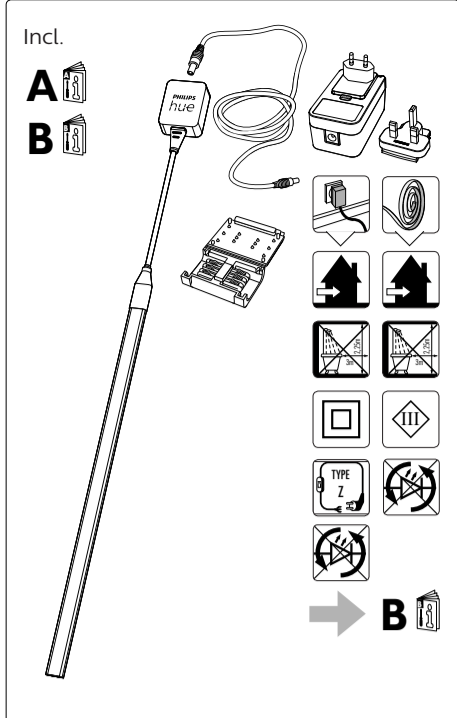

Gebruiksaanwijzing
Notice d'emploi
Benutzerhandbuch
User manual
Manual de usuario

2

3

4

5

Signify
I.B.R.S. / C.C.R.I. Numéro 10461
5600 VB Eindhoven,
the Netherlands
☎ 00800-74454775

www.meethue.com
3222 639 05762
Last update: 16/01/2020

6

7

8

9

DE
Zum Verbinden Ihrer neuen Hue-Leuchte wählen Sie die für Ihre Situation zutreffende Installationsanweisung (A oder B)
Entdecken
Weitere Informationen finden Sie unter www.meethue.com
FR
Pour raccorder votre nouveau luminaire, sélectionnez la consigne d'installation (A ou B) qui s'applique à vous.
Découverte
Vice plus d'informations, rendez-vous sur www.meethue.com
ES
Para conectar su nueva luminaria Hue, seleccione la instrucción de instalación (A o B) que sea aplicable en su caso.
Descubrir
Para obtener más información, visita www.meethue.com
PT
Para ligar a sua nova luminária Hue, seleccione as instruções de instalação (A ou B) que se aplicam a si.
Descobrir
Para mais informações, visite www.meethue.com
IT
Per collegare il nuovo apparecchio per l'illuminazione Hue White, selezionare le istruzioni di installazione (A o B) adatte alle proprie esigenze.
Scoperta
Per ulteriori informazioni, visita il sito Internet www.meethue.com
NL
Kies de installatie-instructies (A of B) die voor jou van toepassing zijn om je nieuwe Hue armatuur aan te sluiten.
Ontdek
Meer informatie vindt u op www.meethue.com
EL
Για να συνδέσετε το νέο φωτιστικό Hue, επιλέξτε τις οδηγίες εγκατάστασης (Α ή Β) που ισχύουν για το δικό σας προϊόν.
Ανακαλύψτε
Για περισσότερες πληροφορίες, επισκεφθείτε την τοποθεσία www.meethue.com

10