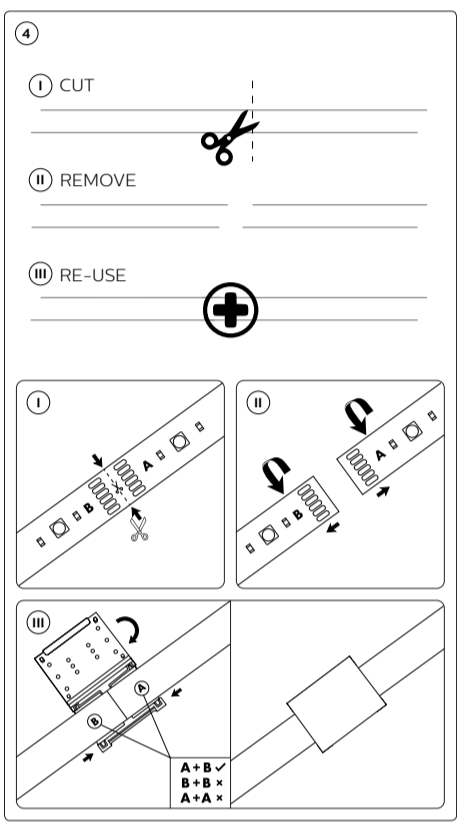

5

Signify
I.B.R.S. / C.C.R.I. Numéro 10461
5600 VB Eindhoven,
the Netherlands
☎ 00800-74454775

www.meethue.com
3222 639 05762
Last update: 16/01/2020