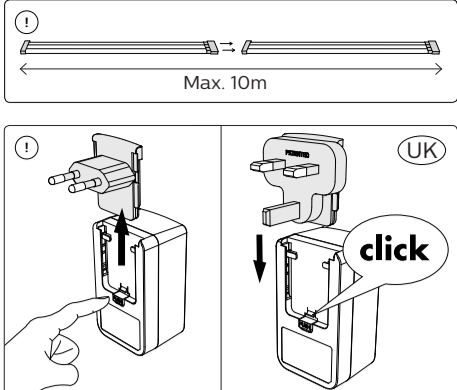

Gebruiksaanwijzing
Notice d'emploi
Benutzerhandbuch
User manual
Manual de usuario

2

3

4

5

Signify
I.B.R.S. / C.C.R.I. Numéro 10461
5600 VB Eindhoven,
the Netherlands
☎ 00800-74454775

www.meethue.com
3222 639 05762
Last update: 16/01/2020

6

7

8

9

DE
Zum Verbinden Ihrer neuen Hue-Leuchte wählen Sie die für Ihre Situation zutreffende Installationsanweisung (A oder B)
Entdecken
Weitere Informationen finden Sie unter www.meethue.com
FR
Pour raccorder votre nouveau luminaire, sélectionnez la consigne d'installation (A ou B) qui s'applique à vous.
Découverte
Vice plus d'informations, rendez-vous sur www.meethue.com
ES
Para conectar su nueva luminaria Hue, seleccione la instrucción de instalación (A o B) que sea aplicable en su caso.
Descubrir
Para obtener más información, visita www.meethue.com
PT
Para ligar a sua nova luminária Hue, seleccione as instruções de instalação (A ou B) que se aplicam a si.
Descobrir
Para mais informações, visite www.meethue.com
IT
Per collegare il nuovo apparecchio per l'illuminazione Hue White, selezionare le istruzioni di installazione (A o B) adatte alle proprie esigenze.
Scoperta
Per ulteriori informazioni, visita il sito Internet www.meethue.com
NL
Kies de installatie-instructies (A of B) die voor jou van toepassing zijn om je nieuwe Hue armatuur aan te sluiten.
Ontdek
Meer informatie vindt u op www.meethue.com
EL
Για να συνδέσετε το νέο φωτιστικό Hue, επιλέξτε τις οδηγίες εγκατάστασης (Α ή Β) που ισχύουν για το δικό σας προϊόν.
Ανακαλύψτε
Για περισσότερες πληροφορίες, επισκεφθείτε την τοποθεσία www.meethue.com

10