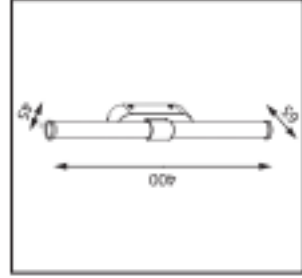

bkl12307-01