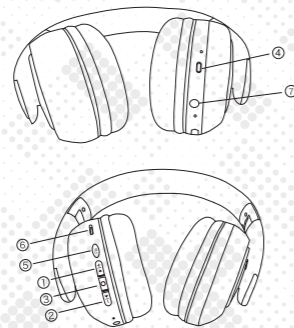

DEPLAY
HEADPHONE WIT
Perfect voor de DEPLAY Kids Tablet

Product beschrijving

Deze headset is voorzien van draadloos muziek, bellen, radio, MP3 functionele en een hoogwaardige stereo Bluetooth-headset. Stijf, mooi design, gemakkelijk mee te nemen, geschikt voor reizen thuis en buitenshuis. Geniet altijd en overal van het gemak van muziek.

1. Functiebeschrijving

- ① Volume omhoog: volgend nummer
- ② Volume lager: vorige nummer
- ③ In- en uitschakelen / pauzeren / afspeelen / beantwoorden / ophangen / terugbellen.
- ④ USB-oplaadpoort
- ⑤ Radiozender
- ⑥ Geheugenkaartslot
- ⑦ 3,5 mm headphone aansluiting

2. Gebruiksaanwijzing

- **Een oproep beantwoorden:** Als er een oproep binnenkomt, drukt u kort op * ① *
- **Hang het gesprek op:** Druk tijdens een oproep kort op * ② *
- **Weiger de oproep:** Als er een oproep binnenkomt, houdt u * ③ * gedurende 2 seconden ingedrukt
- **Terugbellen:** Dubbelklik * ④ *
- **Muziek afspelen:** Druk kort op wanneer de muziek niet speelt * ⑤ *
- **Pauzeer:** Druk kort op wanneer de muziek speelt * ⑥ *

Volume-regeling: Druk lang op * ① * om het volume te verlagen, druk lang op * ② * om het volume te verhogen

Volgend nummer / Vorig nummer: Druk kort op * ① * voor het vorige nummer, druk kort op * ② * voor het volgende nummer.

Geheugenkaart gebruik: Plaats de geheugenkaart in de kaartslot wanneer het apparaat is uitgeschakeld en het zal automatisch naar de MP3-modus gaan nadat het is ingeschakeld.

Afsluiten: Houd * ③ * langer dan drie seconden ingedrukt, de LED-indicator gaat uit en het apparaat gaat ook uit.

Modusschakelaar: Druk eenmaal op de * ④ * radio, druk vervolgens op * ⑤ * om de Bluetooth-modus te schakelen en druk vervolgens op * ⑥ * om de TF-kaart modus te wijzigen

3. In de doos

- ① De DEPLAY Headphone
- ② De handleiding
- ③ Oplaadkabel

4. Over het opladen

5. Voorzorgsmaatregelen

- ① Bewaar de headset niet in vochtige, stoffige, olieachtige of in direct zonlicht.
- ② Gebruik de headset niet gedurende lange tijd op een hoog volume, dit kan uw gehoor aantasten. Gebruik deze headset voor de verkeersveiligheid niet tijdens het rijden of fietsen.
- ③ Gebruik een zachte, droge doek om het apparaat schoon te maken, vermijd het gebruik van imitaties, organische oplossingen of items die deze ingrediënten bevatten om schoon te maken, dit kan schade veroorzaken.
- ④ Gebruik de headset niet bij onweer.
- ⑤ Stel de headset niet rechtstreeks bloot aan water, de headset is niet waterbestendig.
- ⑥ Gebruik de uitgangsspanning van de DC/DC5VD-oplader. De UVB-poort van de computer of de oplader met USB output (Gebruik de lader die is gecertificeerd door de fabrikant voor de veiligheid).