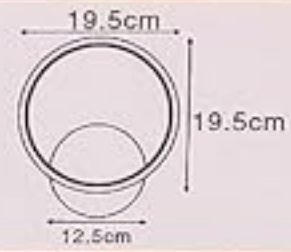

Светодиодный настенный светильник

ENERGY
Wall Light
30818702

12
kWh/1000h

230V/50--60Hz
3000K

- Wall lighting installation
- Installation der Wandbeleuchtung
- Instalación de iluminación de pared
- Instalacja oświetlenia ściennego
- Instalare de iluminat pe perete
- Pose d'éclairage mural
- Installatie wandverlichting
- Installazione di illuminazione a parete
- Монтаж настенного освещения