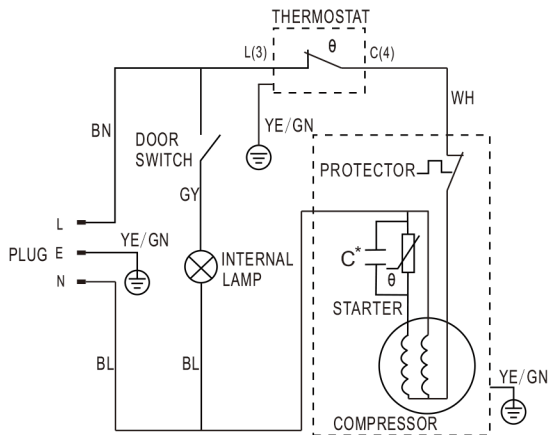

bella

Importer: Domest Multibrand Sales & Services Gildenstraat 6 3861 RG Nijkerk-NL

Model: BKK090.1BE
Koeler

Version: B1 Batch: Y MM

C*: The capacitor is optional according to different compressor models

Klimaatklasse	N,ST
Netto inhoud	88L
Beveiligingsklasse	I
Spanning	220-240V
Frequentie	50Hz
Opgenomen vermogen	0.55A
Stroomverbruik	90W
Koelmiddel	R600a(23g)
Isolatie middel	Cyclopentane
Standard:	EN 62552:2020