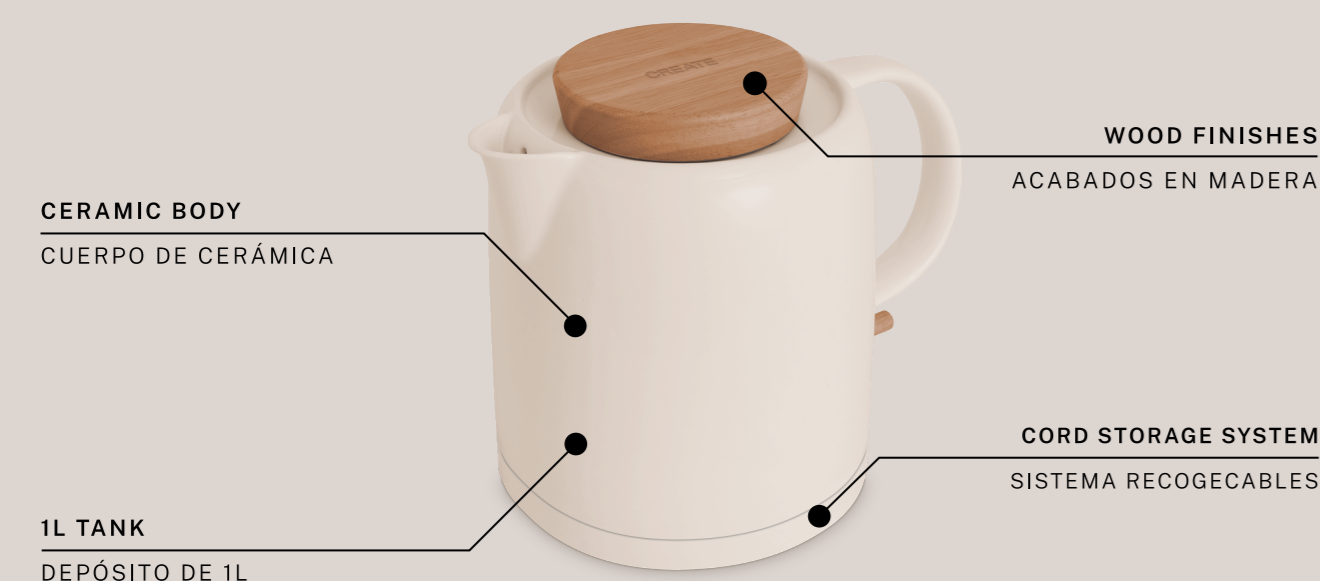

250x250x200mm

BACKGROUND
PANTONE
WARM GRAY 1 C

CREATE

Kettle Ceramic

CREATE

Kettle Ceramic

CREATE

CERAMIC BODY
CUERPO DE CERÁMICA

WOOD FINISHES
ACABADOS EN MADERA

1L TANK
DEPÓSITO DE 1L

CORD STORAGE SYSTEM
SISTEMA RECOCABLES

- Power 1200W / Potencia 1200W
- Ergonomic design / Diseño ergonómico
- Easy clean / Fácil de limpiar
- Auto off / Autoapagado
- Fast heating / Calentamiento rápido

Características | Characteristics

(EN)	(ES)	(PT)	(FR)	(IT)	(DE)	
Power	Potencia	Potência	Puissance	Potenza	Leistung	1200 W
Voltage	Voltaje	Tensão	Voltage	Tensione	Spannung	220-240 V
Frequency	Frecuencia	Frequência	Fréquence	Frequenza	Frequenz	50/60 Hz
Temperature	Temperatura	Temperatura	Température	Temperatura	Temperaturregler	100 °C
Capacity	Capacidad	Capacidade	Capacité	Capacità	Schüsselkapazität	1 l
Material	Material	Matériau	Matériau	Materiale	Material	Ceramic & stainless steel
Dimensions	Dimensiones	Dimensões	Dimensions	Dimensioni	Masse	238x188x155 mm

CREATE