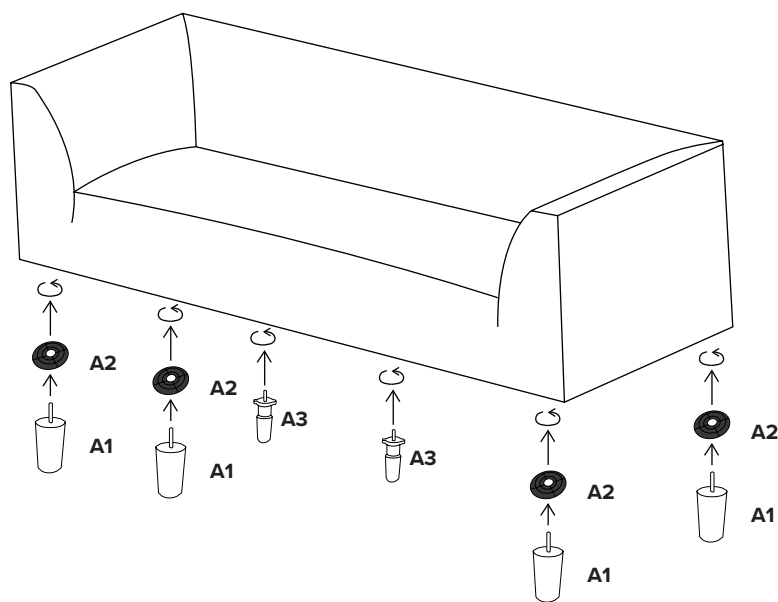

vtwonen

huiscollectie

HOLLANDIA 3-SEATER SOFA

A1
4X LEG
9,5 CM

A2
4X PLASTIC
CAP

A3
2X LEG
9,5 CM

OPTIONAL COMBINING 2- AND 3-SEATER

B1
8X SCREW
3,5 X 25 MM

B2 **B3**
1X CONNECTION
PIECE