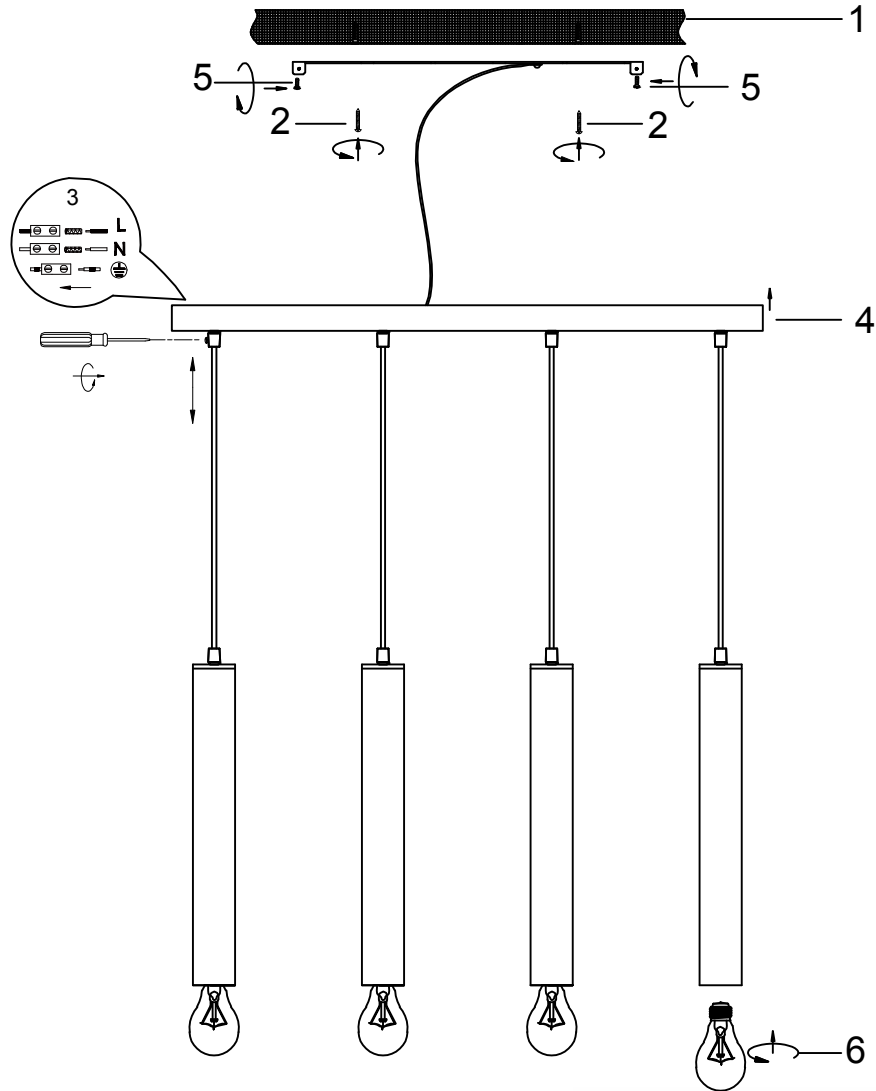

(SR) UPOZORENJE!

Prije početka montaže, pažljivo pročitajte sigurnosne upute!

230V ~ 50Hz, 4 x E27 / Max.10W

trio-lighting.com/
3134004XX