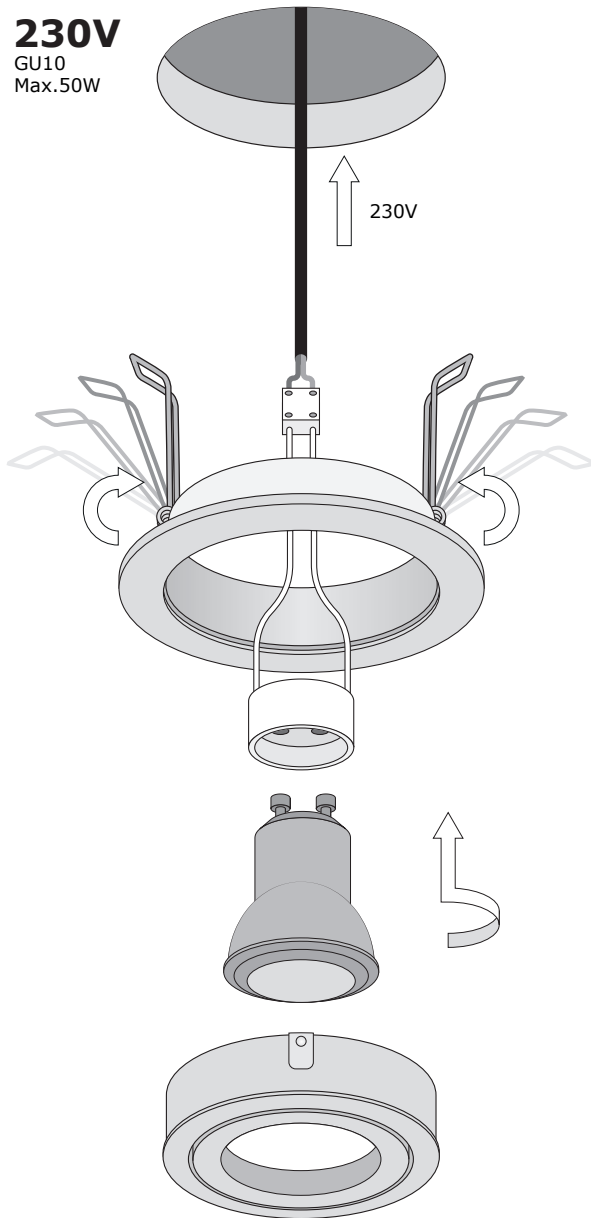

3

230V
GU10
Max.50W