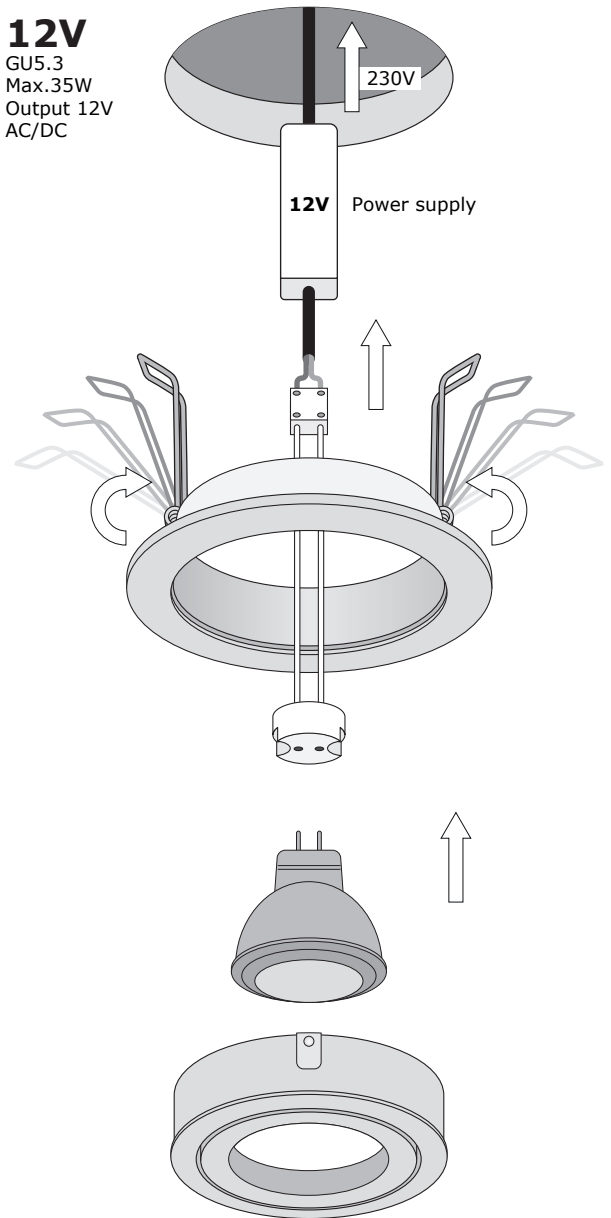

### Installation Manual

- 50114201 Venezia aluminium
- 50114221 Venezia white
- 50114241 Venezia gold
- 50114261 Venezia black
- 50114262 Venezia black

# UPHIX®

2

3

**230V**  
GU10  
Max.50W

**12V**  
GU5.3  
Max.35W  
Output 12V  
AC/DC

4