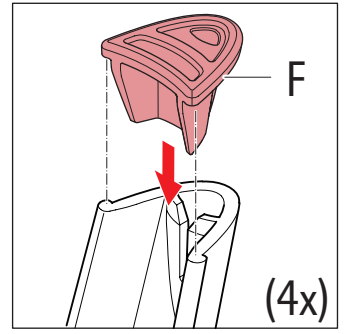

DINING CHAIR

"DINNING CHAIR" V 1.3 / 587256 / 442288

587256

AMERICA
 EUROPE
 - EN 581
 - EN 12520
 - Geprüfte Sicherheit

MAX 110 kg
 240 lbs

< 40 °C < 104 °F
 > 0 > 32

1

2