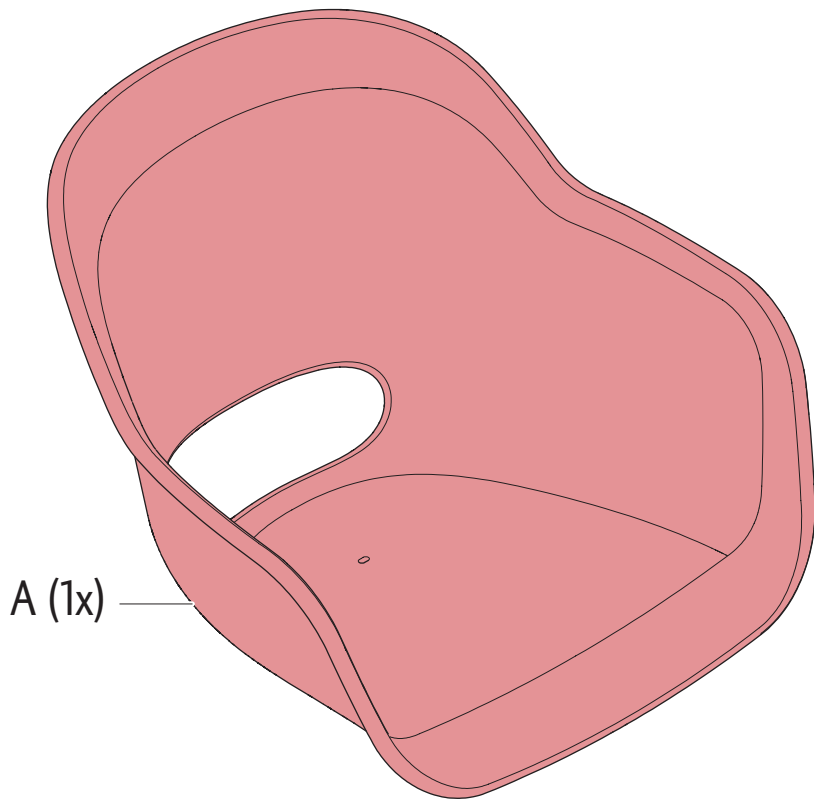

DINING CHAIR

"DINNING CHAIR" V 1.3 / 587256 / 442288

587256

AMERICA
 EUROPE
 - EN 581
 - EN 12520
 - Geprüfte Sicherheit

MAX 110 kg
 240 lbs

< 40 °C < 104 °F
 > 0 > 32

1

2