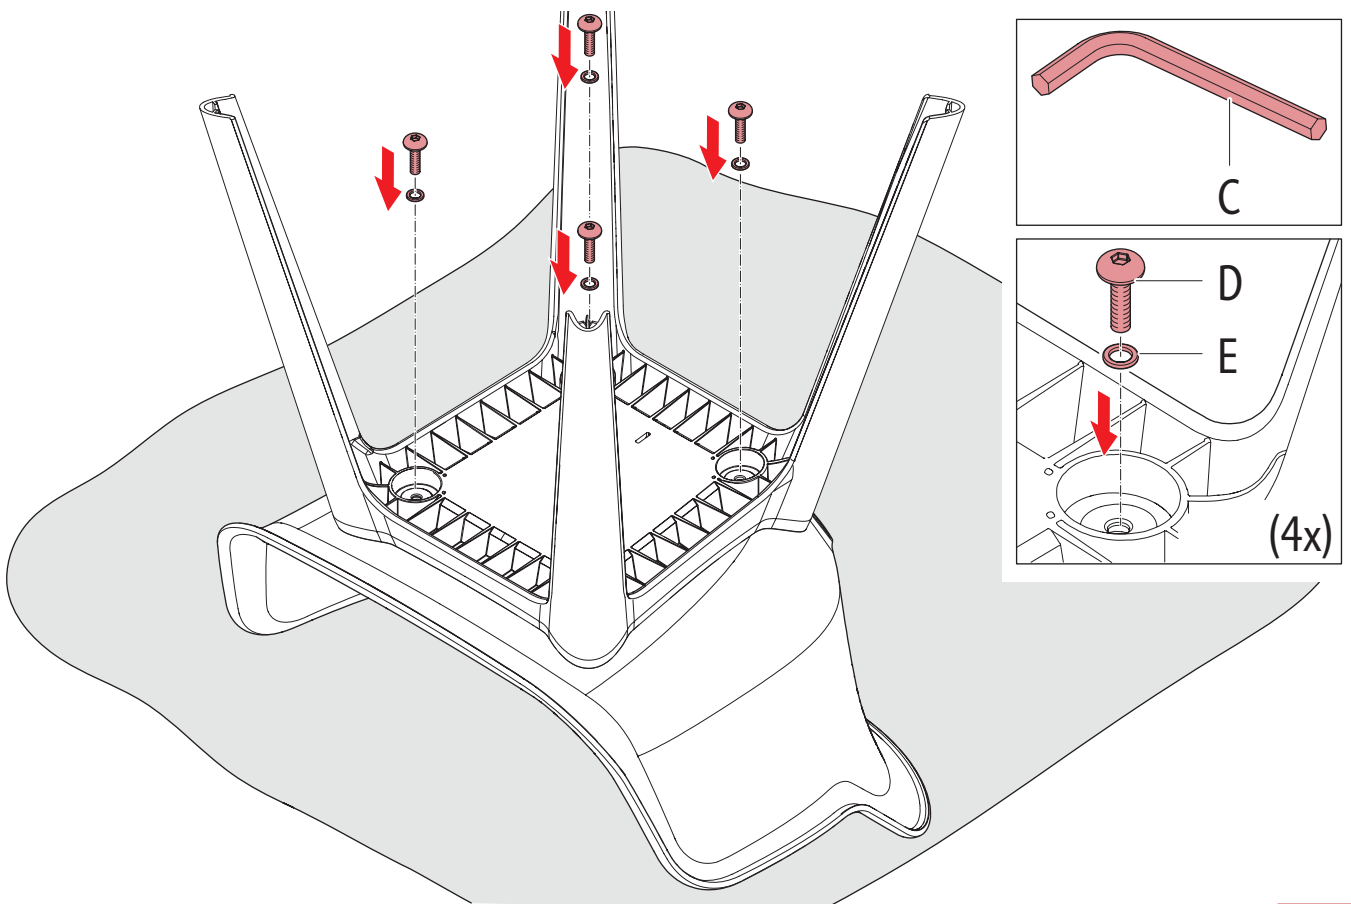

DINING CHAIR

"DINNING CHAIR" V 1.3 / 587256 / 442288

587256

AMERICA
 EUROPE
 - EN 581
 - EN 12520
 - Geprüfte Sicherheit

MAX 110 kg
 240 lbs

< 40 °C < 104 °F
 > 0 > 32

1

2