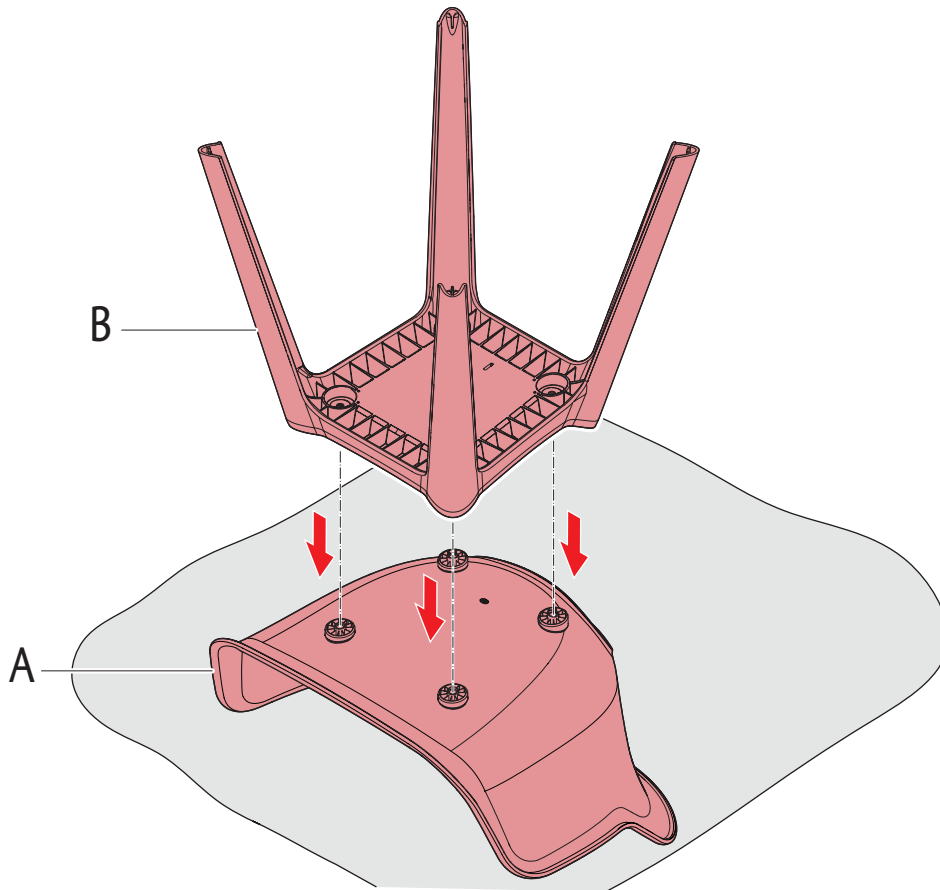

DINING CHAIR

"DINNING CHAIR" V 1.3 / 587256 / 442288

587256

AMERICA
 EUROPE
 - EN 581
 - EN 12520
 - Geprüfte Sicherheit

MAX 110 kg
 240 lbs

< 40 °C < 104 °F
 > 0 > 32

1

2