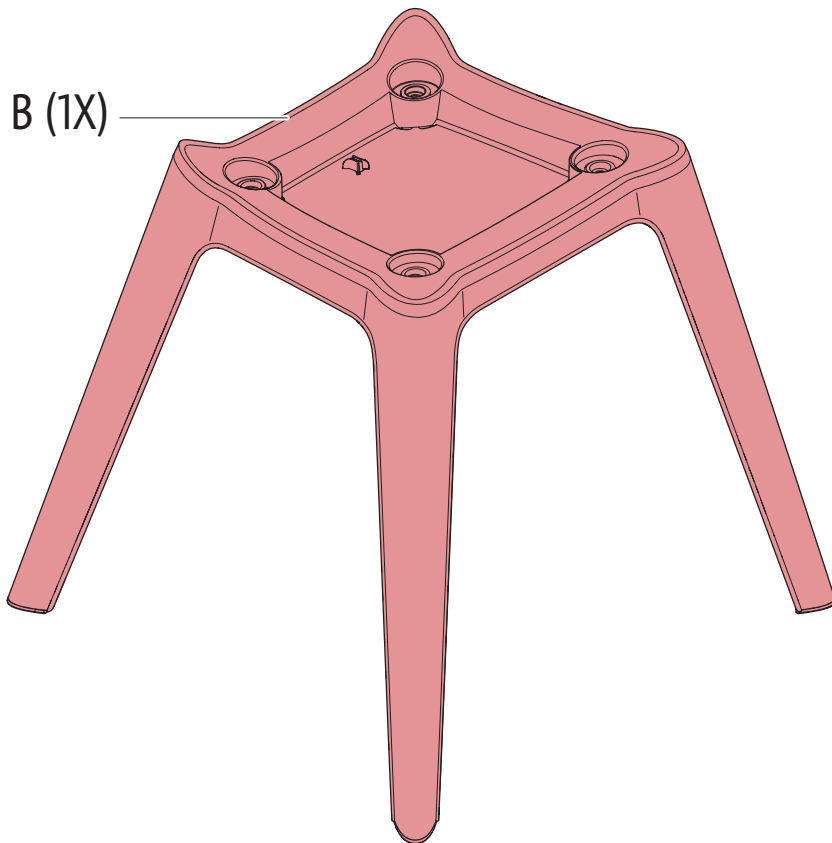

DINING CHAIR

"DINNING CHAIR" V 1.3 / 587256 / 442288

587256

AMERICA
 EUROPE
 - EN 581
 - EN 12520
 - Geprüfte Sicherheit

MAX 110 kg
 240 lbs

< 40 °C < 104 °F
 > 0 > 32

1

2