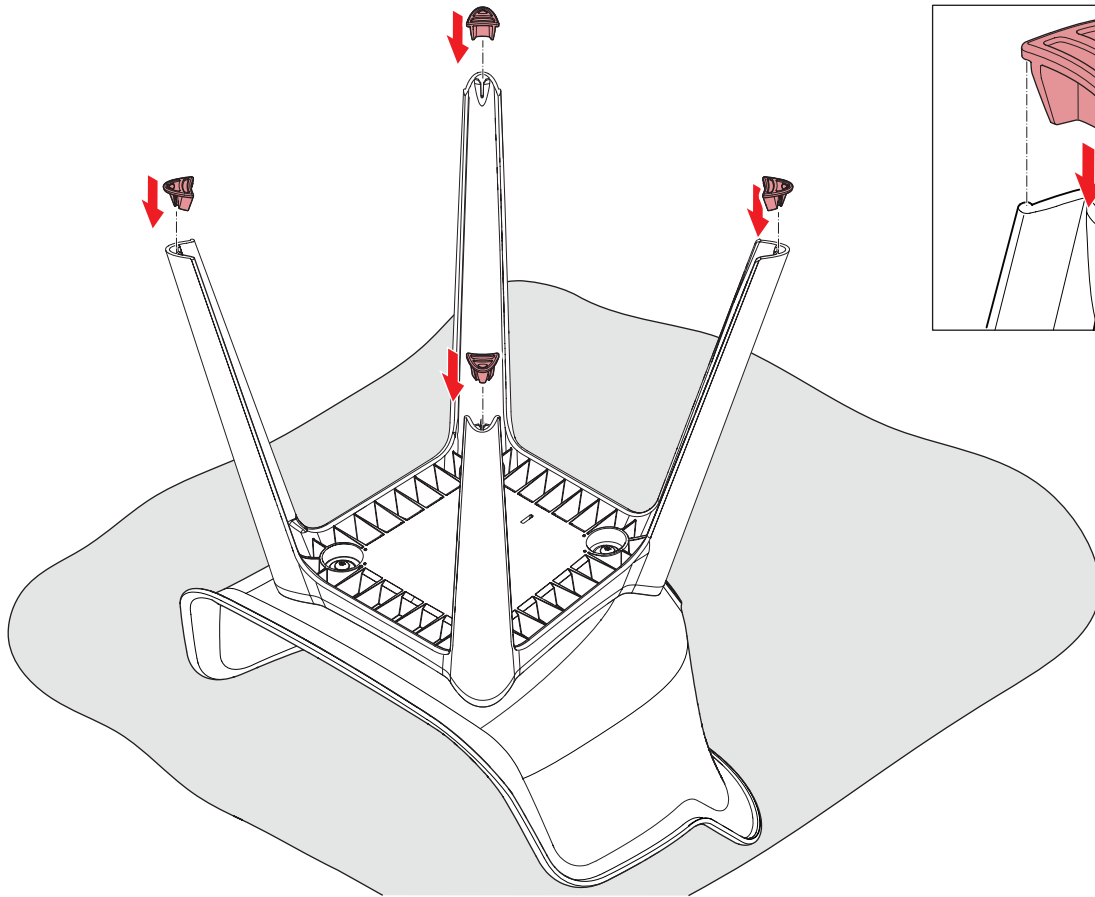

DINING CHAIR

"DINNING CHAIR" V 1.3 / 587256 / 442288

587256

AMERICA
 EUROPE
 - EN 581
 - EN 12520
 - Geprüfte Sicherheit

MAX 110 kg
 240 lbs

< 40 °C < 104 °F
 > 0 > 32

1

2