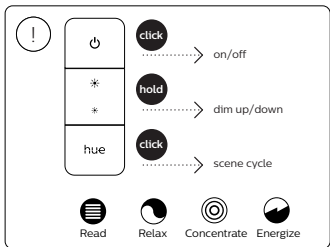

**PHILIPS**

hue personal  
wireless  
lighting

Wellner

HUE serial number

User manual  
Benutzerhandbuch  
Notice d'emploi  
Manual de usuario  
Manual do usuário  
Manuale d'uso

Incl.

1 x CR2032

Excl.