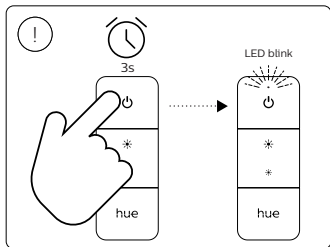

**PHILIPS**

hue personal  
wireless  
lighting

Wellner

HUE serial number

User manual  
Benutzerhandbuch  
Notice d'emploi  
Manual de usuario  
Manual do usuário  
Manuale d'uso

Incl.

1 x CR2032

Excl.