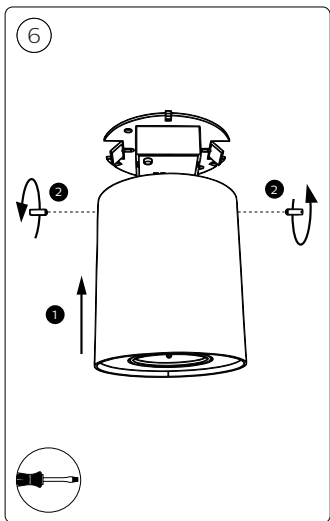

B

Excl.

Signify
I.B.R.S. / C.C.R.I. Numéro 10461
5600 VB Eindhoven,
the Netherlands
☎00800-74454775

© 2021 Signify Holding
All rights reserved

www.philips-hue.com

4404 029 05294
Last update: 01/2021