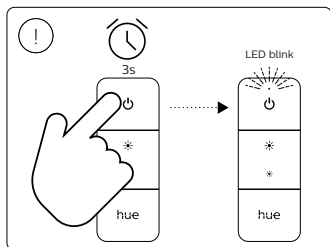

B

Excl.

Signify
I.B.R.S. / C.C.R.I. Numéro 10461
5600 VB Eindhoven,
the Netherlands
☎00800-74454775

© 2021 Signify Holding
All rights reserved

www.philips-hue.com

4404 029 05294
Last update: 01/2021