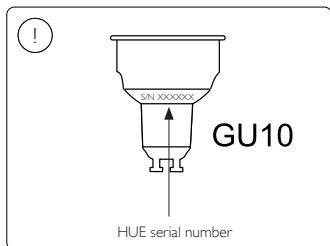

B

Excl.

Signify
I.B.R.S. / C.C.R.I. Numéro 10461
5600 VB Eindhoven,
the Netherlands
☎00800-74454775

© 2021 Signify Holding
All rights reserved

www.philips-hue.com

4404 029 05294
Last update: 01/2021