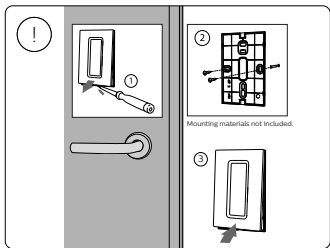

B

Excl.

Signify
I.B.R.S. / C.C.R.I. Numéro 10461
5600 VB Eindhoven,
the Netherlands
☎00800-74454775

© 2021 Signify Holding
All rights reserved

www.philips-hue.com

4404 029 05294
Last update: 01/2021