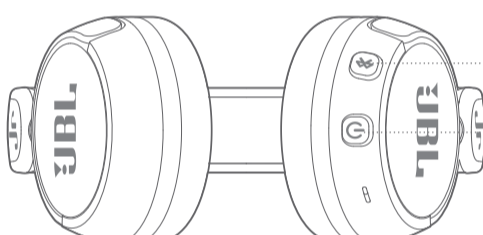

BUTTON COMMAND