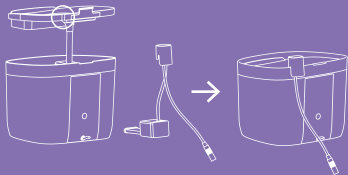

PETTADORE
INTELLIGENT PETCARE

01 / Informatie

1. Lees voor gebruik de gebruiksaanwijzing zorgvuldig door.
2. Kinderen mogen het toestel alleen onder toezicht van een volwassene gebruiken.
3. Kijk niet rechtstreeks in de UVC-lamp en raak de lamp niet aan terwijl het apparaat steriliseert.
4. Wanneer u de fontein of de tank schoonmaakt, moet u de stroomtoevoer loskoppelen en het verwarmingselement eruit halen.
5. Na enige tijd gebruik kan er kalkaanslag op de verwarmingsstaaf komen, dit is normaal.
6. Het verwarmingselement verwarmt het water niet warmer dan 28°C.
7. Aangezien UVC ultraviolet licht niet door plastic of kleding heen kan dringen, brengt de zichtbare lichtbron die door de UV-buis wordt belicht geen schade toe.
8. Na een lange gebruikperiode is vergeling binnenin de fontein normaal.

!! For other languages see
pettadore.com/pages/manuals

02 / Maak kennis met uw Hydrate Upgrade

!! For other languages see
pettadore.com/pages/manuals

03 / Bediening

1. Open het deksel van het reservoir en steek de kabel in het daarvoor bestemde uitloopopening. Plaats het deksel terug en schuif de regelaar over de rand van het reservoir.

2. Sluit het netsnoer aan op de adapter.

**Dit product heeft een onafhankelijke voedingstoevoer nodig*

!! For other languages see
pettadore.com/pages/manuals

04/ Specificaties

Model: FS030

Ingangsvermogen: DC 12V 2A

Gewicht: 105g

Sterilisatiemiddel: UVC

Afmetingen: 99x35x28mm

Opwarming: tot 28C°

Toepasbare Fontein: Hydrate Compact,
Hydrate Ultra

Inhoud: 1x Verwarmings- & Sterilisatie-
eenheid, 1x 12V 2A Stroomadapter

Pettadore, Rijshoutstraat 4
3361EV Sliedrecht, Nederland