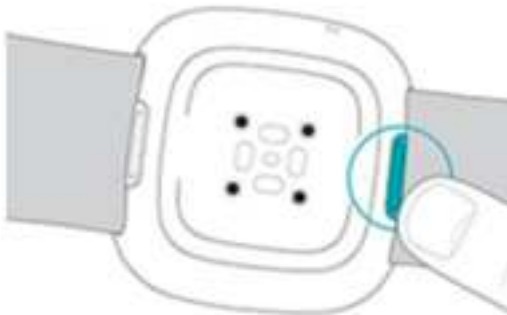

Fitbitbandjes.nl

Handleiding Versa 3/Sense bandjes

Maten:

Small = 14 - 18cm

Large = 18 - 22cm

Bandje losmaken Versa 3 / Sense

1. Draai je Fitbit om
2. Druk het schuifknopje naar je Fitbit toe
3. Haal het bandje los
4. Klik je nieuwe bandje op je Fitbit en ga #Fitbitinstijl de dag door!