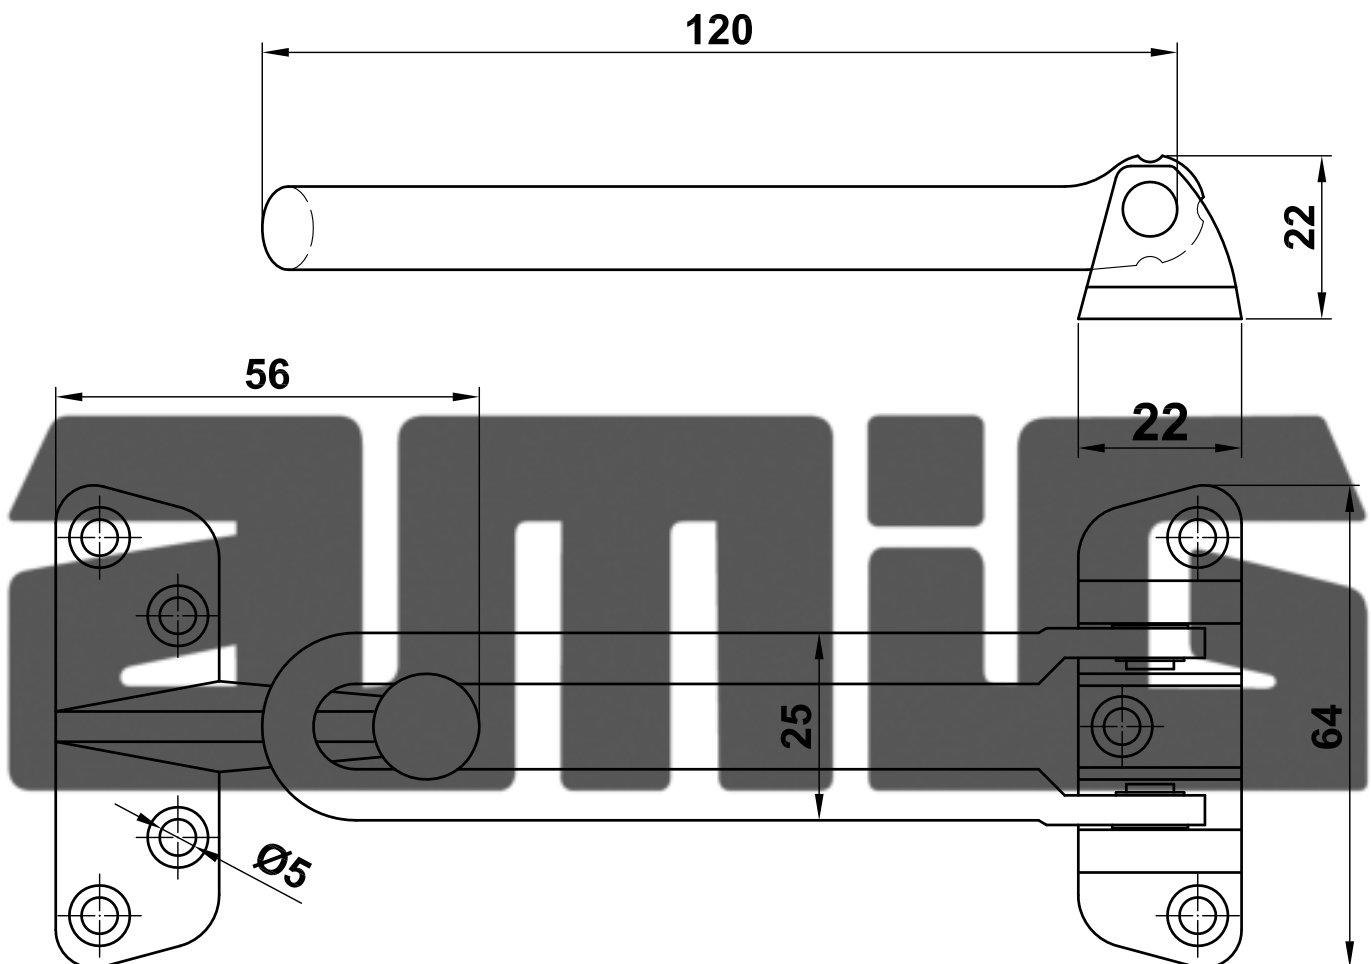

**Mod. 2**

**Cadena de seguridad**

Corrente de segurança

Chain door

Entrebâilleur

[www.amig.es](http://www.amig.es)

**Amilibia y de la iglesia S.A**  
Poligono Industrial Zubieta s/n  
48340 Amorebieta (Bizkaia) Spain