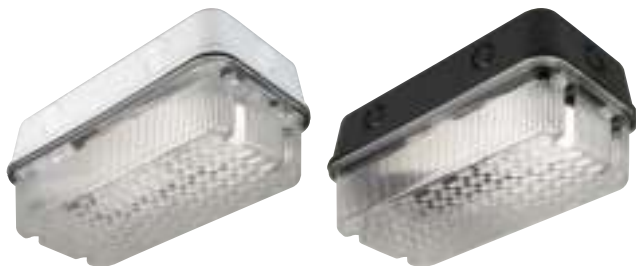

Item	Omschrijving	Belastbaar	Afm. armatuur	Fitting	Opmerkingen
56130	Bulk armatuur wit	Max. 60 watt gloeilamp	L250 x B125 x H115 mm	E27	Externe beschermingsklasse: IP44 Voltage: 230V~ 50Hz
56132	Bulk armatuur zwart	Max. 60 watt gloeilamp	L250 x B125 x H115 mm	E27	Externe beschermingsklasse: IP44 Voltage: 230V~ 50Hz

Omschrijving

Dit armatuur is geschikt voor montage aan wand of plafond, zowel buiten als binnen. Het armatuur is voorzien van een polycarbonaat kap en behuizing.

Installatie

Het is belangrijk dit armatuur door een erkend installateur te laten installeren. Zorg ervoor dat de stroom is uitgeschakeld voordat het armatuur wordt geïnstalleerd. Dit geldt ook voor onderhoud of het vervangen van de lamp. Het armatuur is alleen geschikt voor montage op vaste plek. Garantie vervalt bij het niet naleven van de hier bovengenoemde installatie instructies.