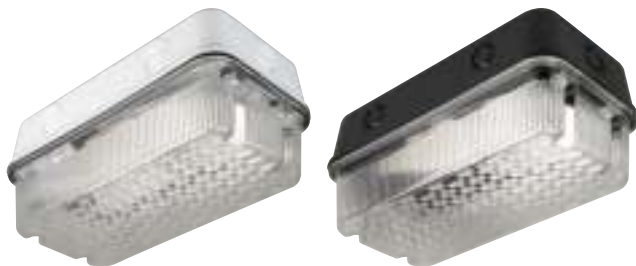

BULK FIXTURES INSTRUCTIONS

Attention: Please read the following instructions carefully to make sure that the installation is carried out correctly. We recommend that you read this manual carefully and keep it on a safe place.

Type	Definition	Load	Dimensions fixture	Fitting	Remark
56130	Bulk fixture white	Max. 60 watt light bulb	L250 x B125 x H115 mm	E27	External protection class: IP44 Voltage: 230V~ 50Hz
56132	Bulk fixture black	Max. 60 watt light bulb	L250 x B125 x H115 mm	E27	External protection class: IP44 Voltage: 230V~ 50Hz

Definition

This fixture is suitable for wall or ceiling mounting and for indoor or outdoor use. The luminaire is equipped with a polycarbonate cover and housing.

Installation

It is important to install the fixture by a qualified electrician. Make sure the power is turned off before the fixture is installed. This also applies for the maintenance or the replacement of the lamp. The luminaire is suitable for mounting on a fixed place. The warranty will expire if the installation does not comply with the above mentioned installation instructions. Be careful in handling the fixture and prevent damage to housing or hood. Ensure that the power can not be started accidentally when installing the fixture. Use only insulated tools! Place the bulb in the fixture when the fixture is mounted.

Tip!

Use energy saving lamp or LED lamp for this fixture!

Maintenance

To replace the lamp, you must first turn off the power. Allow the lamp to cooldown before replacing it. Untighten the 4 screws in the cover and remove the cover. Then turn the bulb from the socket and insert the new lamp back into the socket. Make sure the rubber ring stays in place when installing the hood.

Deze markering geeft aan dat dit product niet mag worden weggegooid met ander huishoudelijk afval in de EU. Om mogelijke schade aan het milieu of de menselijke gezondheid door ongecontroleerde afvalverwijdering te voorkomen, recycle het verantwoord om het duurzaam hergebruik van materialen te bevorderen. Om uw gebruikte apparaat inleveren, kunt u gebruik maken van de teruggave- en inzamelsystemen of neem contact op met de winkel waar het product is gekocht.

This product complies with the European community.
Tested according Low voltage directive 2006/95/EC.