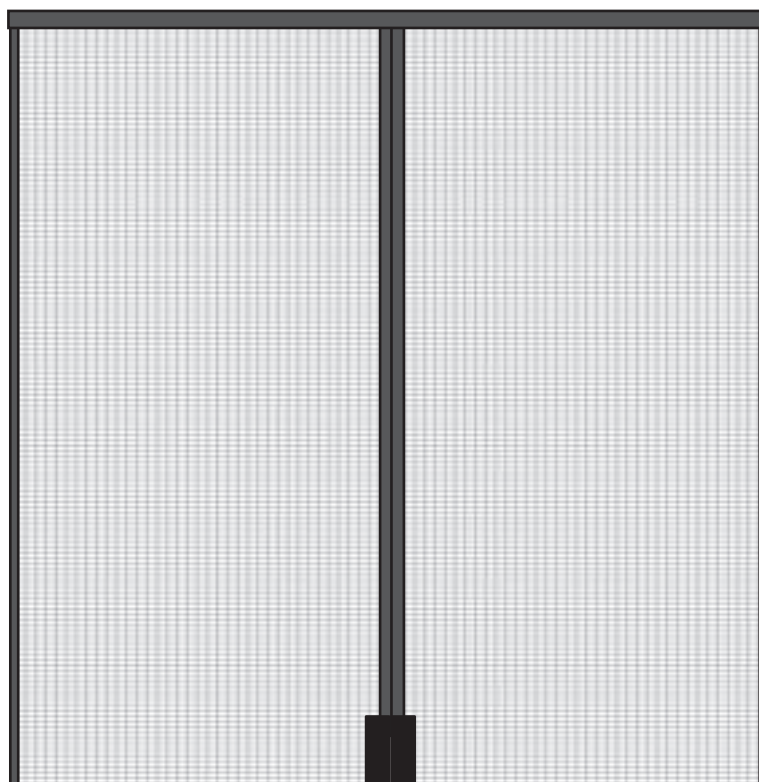

MAGNETIC SYSTEM

50642, 50643

50642: 90 x 210 cm
50643: 120 x 240 cm

50642: 4,2 m
50643: 4,8 m

50642: 0,9 m
50643: 1,2 m

2 x 2 x

1.

2.

3.

5.

4.

6.

7.

8.

9.

10.