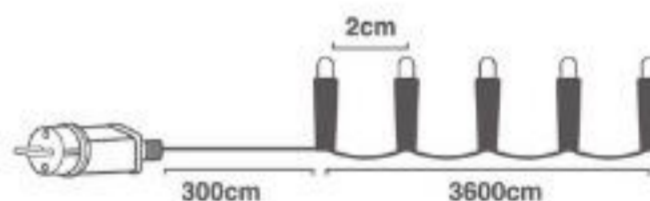

**1800** LED  
36m  
3m

**1800** LED  
36m  
3m

LED LIGHTS • LED VERLICHTING • LED BELEUCHTUNG • ECLAIRAGE LED ILUMINACION LED • FILO LUMINOSO LED • OSVĚTLENÍ LED • ILUMINAÇÃO LED • OŚWIETLENIE LED • ГИРЛЯНДА СВЕТОДИОДНАЯ LED IŞIKLANDIRMA • LED LYSER • LED-BELYSNING • LED BELYSNING • LED VILÁGÍTÁS • LED-VALAISTUS ΦΩΤΑΚΙΑ LED • LED SPULDZES • LED LEMPUTÉS • LED LUČI • LED-VALGUSTUS • LED OSVJETLJENJE СВІТЛОДІОДНЕ ОСВІТЛЕННЯ • SET DE ILUMINAT LED • LED СВЕТЕЦА ГИРЛЯНДА • LED OSVETLENIE