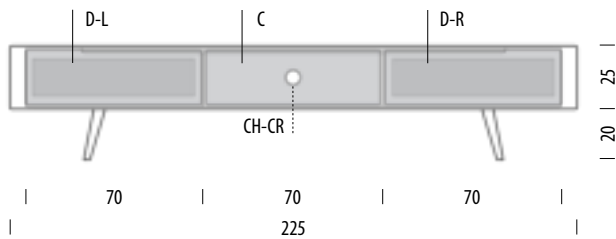

# Ena lowboard 225 x 42

Body Solid oak, Fronts MDF

## Basic info

<b>Design</b>	Salih Teskeredžić
<b>Product size</b>	W: 225, D: 42, H: 45
<b>Packaging</b>	W: 232, D: 46, H: 28
<b>Volume</b>	0,30 m <sup>3</sup>
<b>Net weight</b>	40 kg
<b>Gross weight</b>	44,4 kg

### Item no. 154

Assembly 15 min / 2 persons

Internal storage	Width	Depth	Height
D-L	65	32	15
C	69	39	21
D-R	65	32	15
CH-RC	Ø6		