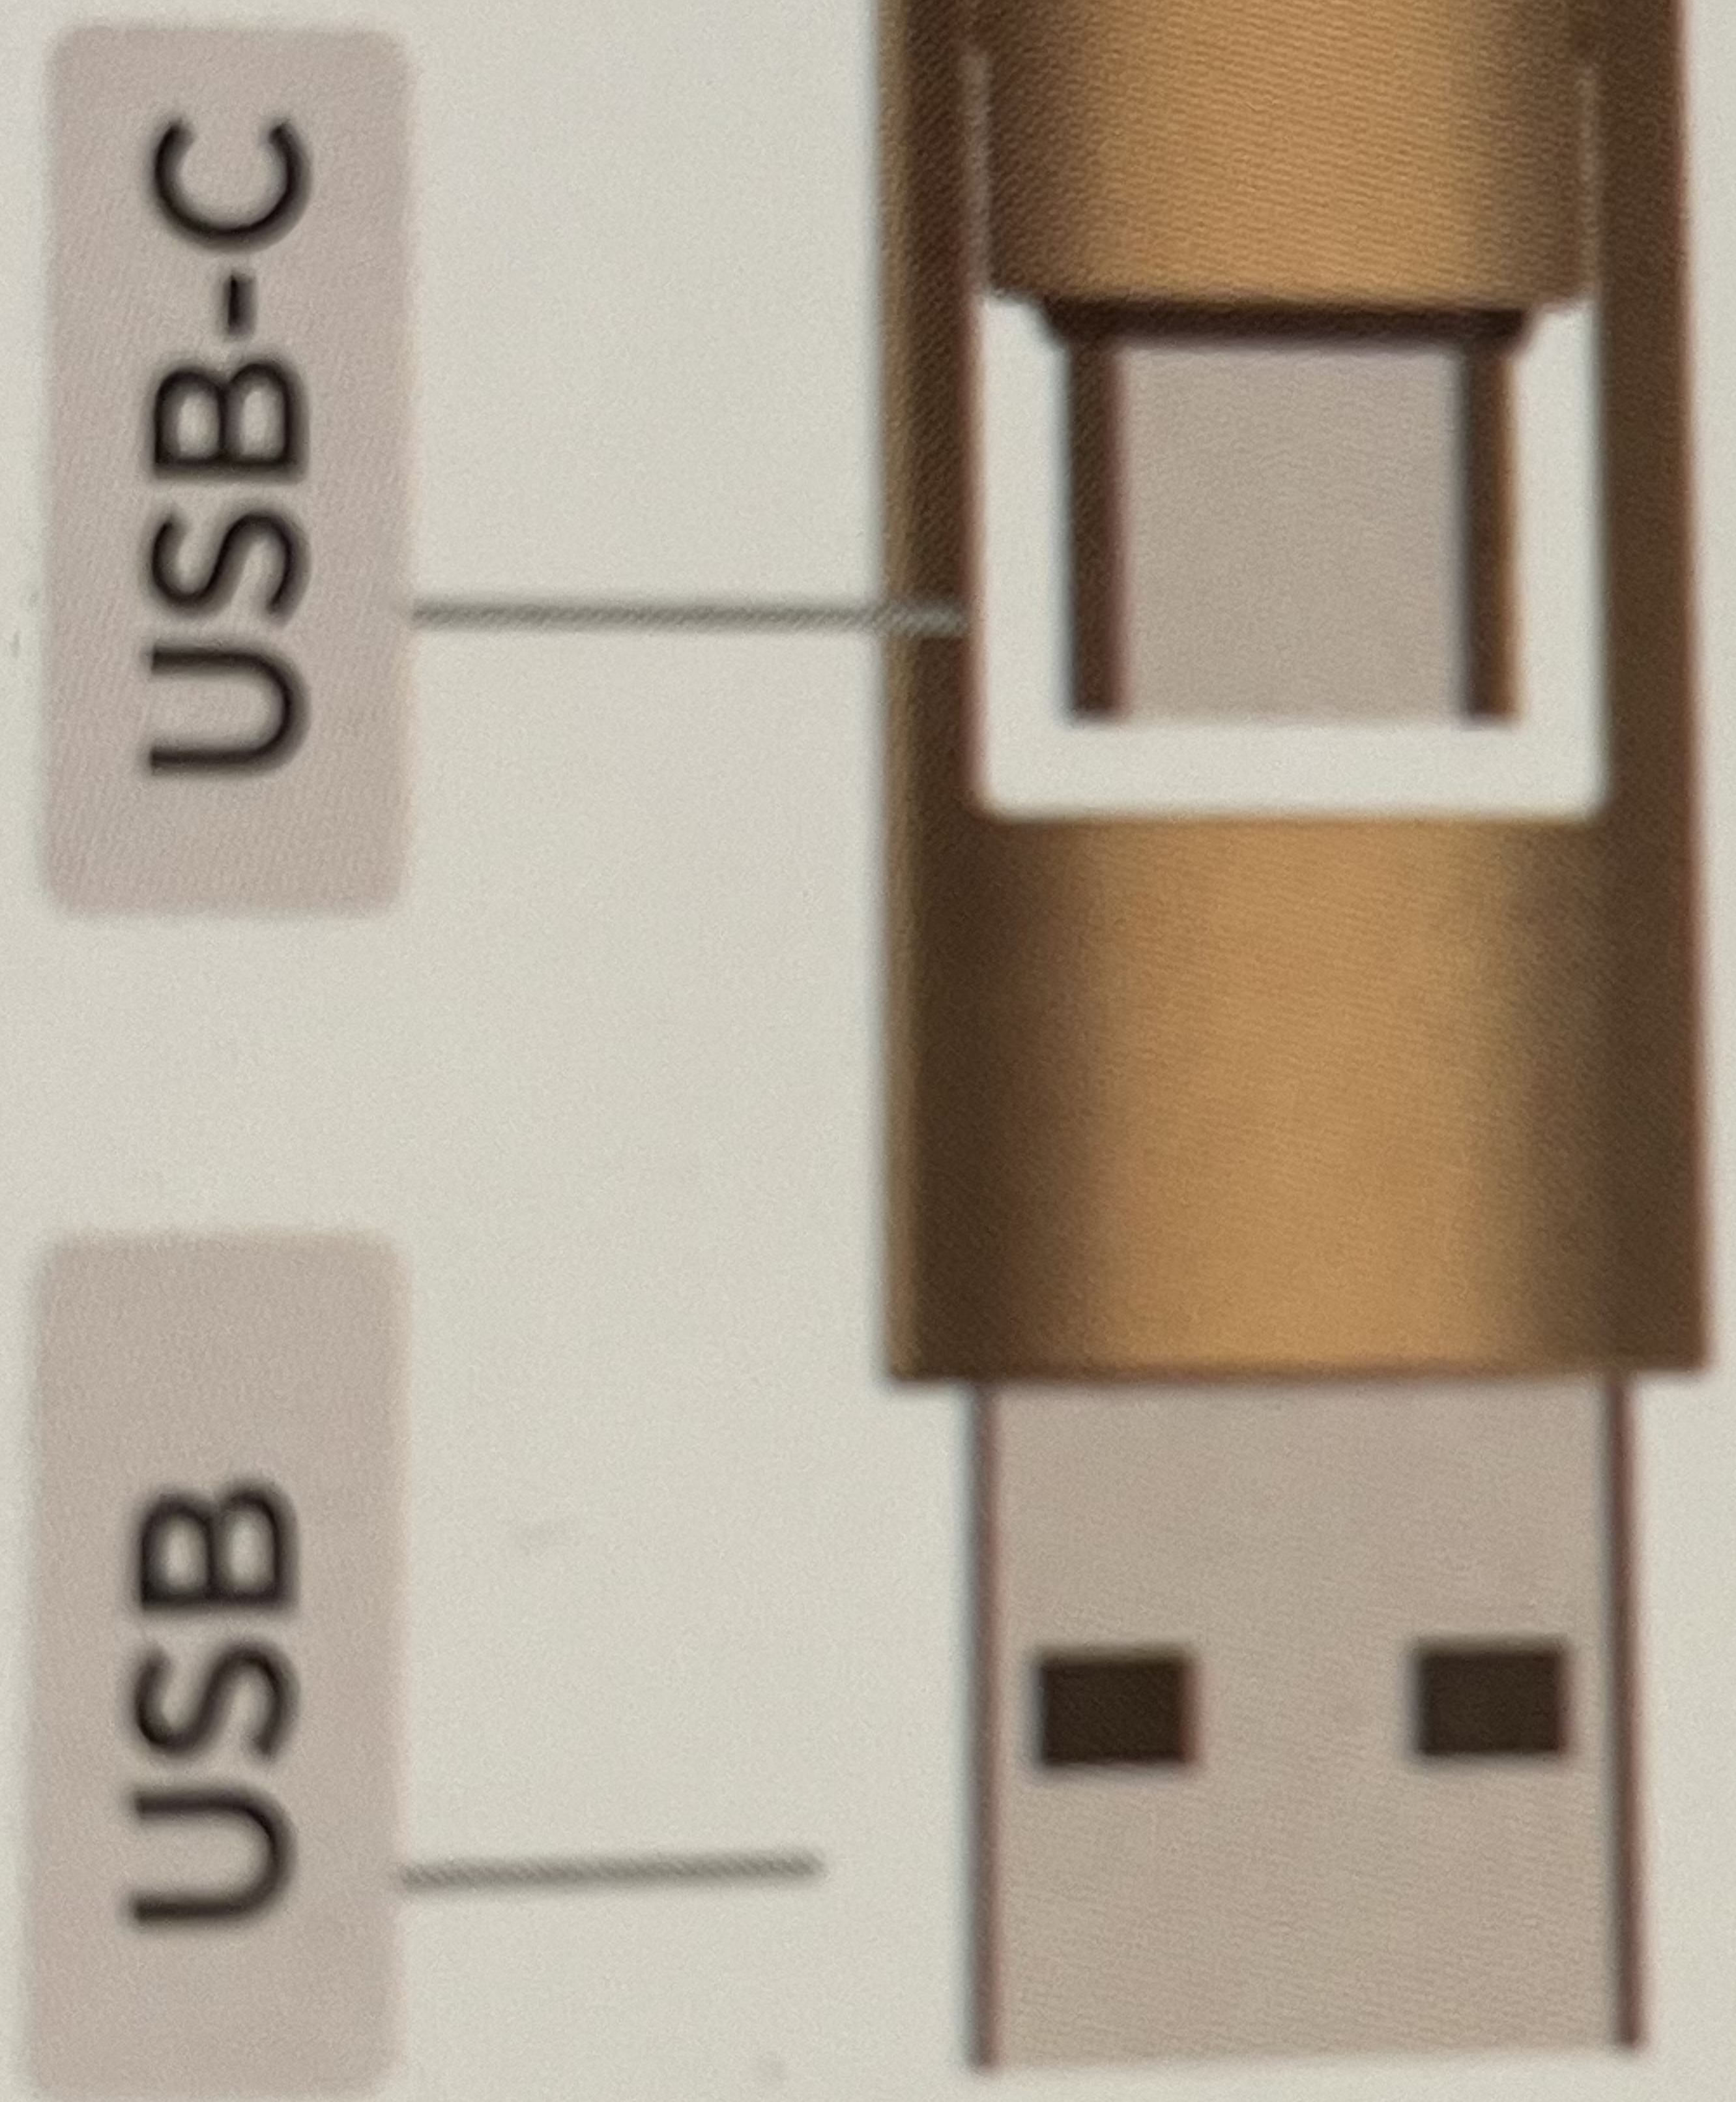

Ultra lasting

FCC CE RoHS  

- IT** Cavo portac
- DE** Schlüsselrin
- FR** Câble porte
- ES** Cable de lla