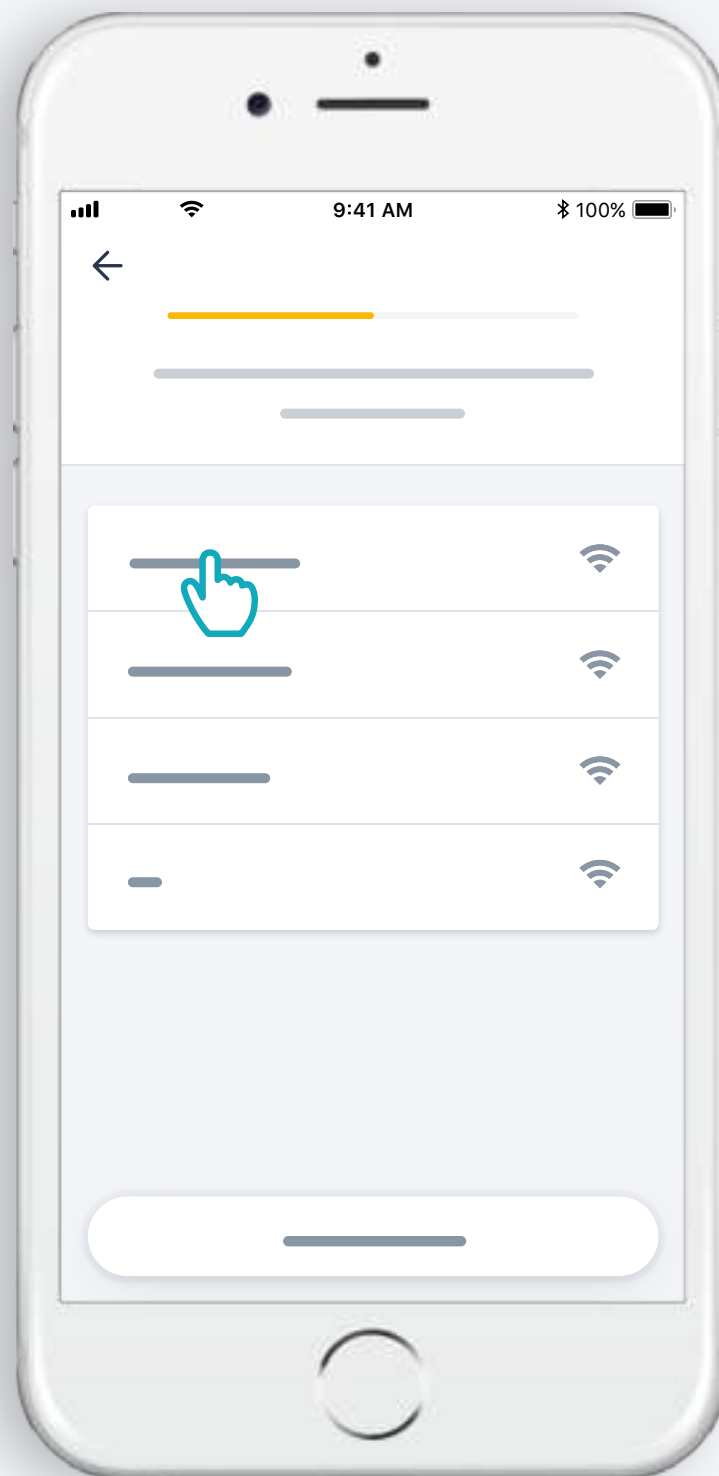

TaHoma[®]-app installeren

Volg de instructies

TaHoma[®]
geïnstalleerd

1. TaHoma[®]-app starten

Starten

TaHoma[®]-app openen

Starten

Installatie van TaHoma® Switch starten

Voeding aansluiten

Verbinden met het internet

Uw wifi-netwerk moet op 2,4 GHz werken en beveiligd zijn met een wachtwoord

Bluetooth accepteren

Wifi selecteren en wachtwoord invoeren

2. Uw TaHoma[®]-account maken
of aanmelden

Uw TaHoma[®]-account maken of aanmelden

Uw e-mailadres en wachtwoord invoeren

Volg de instructies

Uw naam invoeren

Gebruiksvoorwaarden accepteren

Sta meldingen toe voor een betere ervaring

Gefeliciteerd,
de TaHoma[®] Switch is klaar voor gebruik!

+ Doe nu het volgende:

- Voeg producten toe,
- configureer de knoppen van de TaHoma[®] Switch en ontdek alle mogelijkheden van de app!

somfy®

5156704A