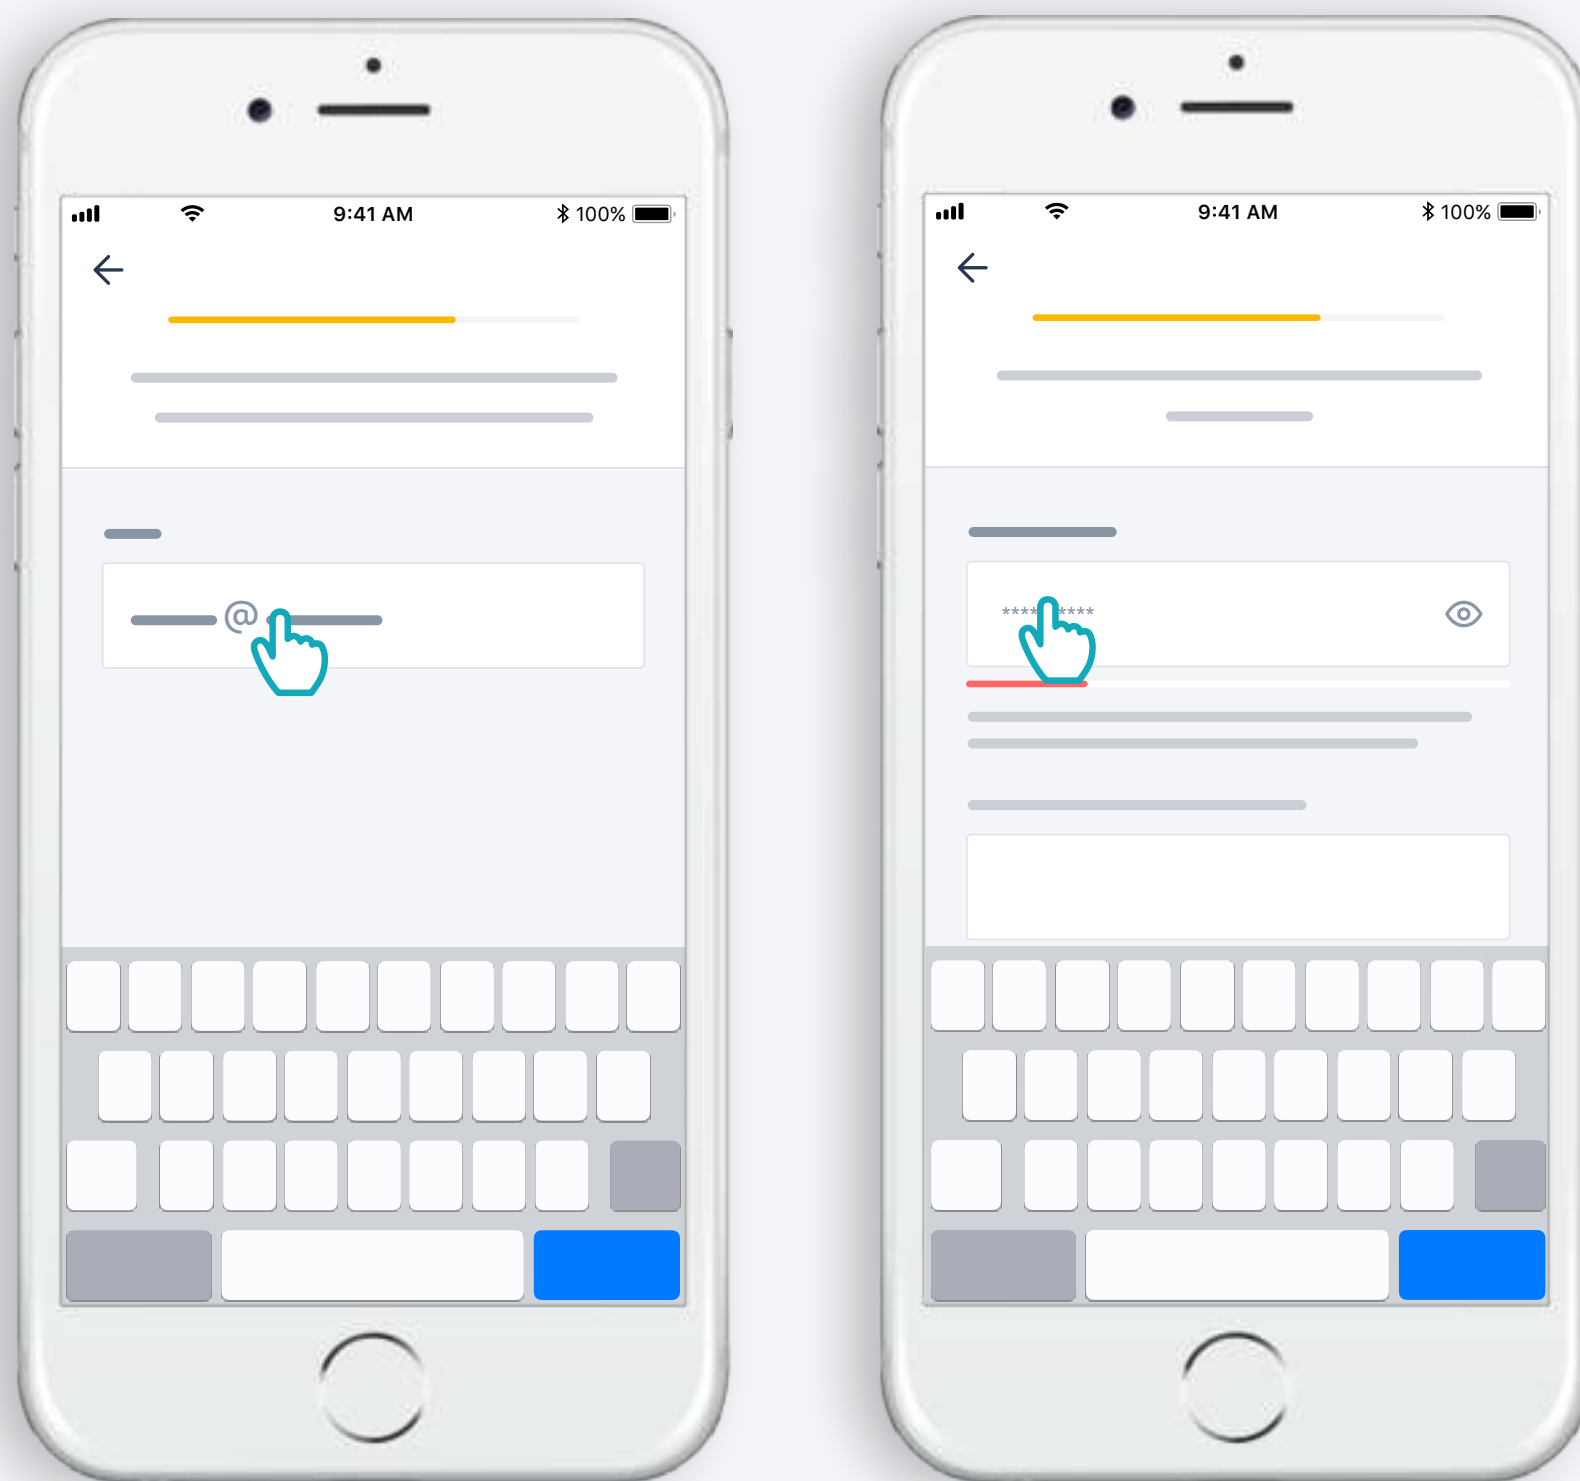

TaHoma[®]-app installeren

Volg de instructies

TaHoma[®]
geïnstalleerd

1. TaHoma[®]-app starten

Starten

TaHoma[®]-app openen

Starten

Installatie van TaHoma® Switch starten

Voeding aansluiten

Verbinden met het internet

Uw wifi-netwerk moet op 2,4 GHz werken en beveiligd zijn met een wachtwoord

Bluetooth accepteren

Wifi selecteren en wachtwoord invoeren

2. Uw TaHoma[®]-account maken
of aanmelden

Uw TaHoma[®]-account maken of aanmelden

Uw e-mailadres en wachtwoord invoeren

Volg de instructies

Uw naam invoeren

Gebruiksvoorwaarden accepteren

Sta meldingen toe voor een betere ervaring

Gefeliciteerd,
de TaHoma[®] Switch is klaar voor gebruik!

+ Doe nu het volgende:

- Voeg producten toe,
- configureer de knoppen van de TaHoma[®] Switch en ontdek alle mogelijkheden van de app!

somfy®

5156704A