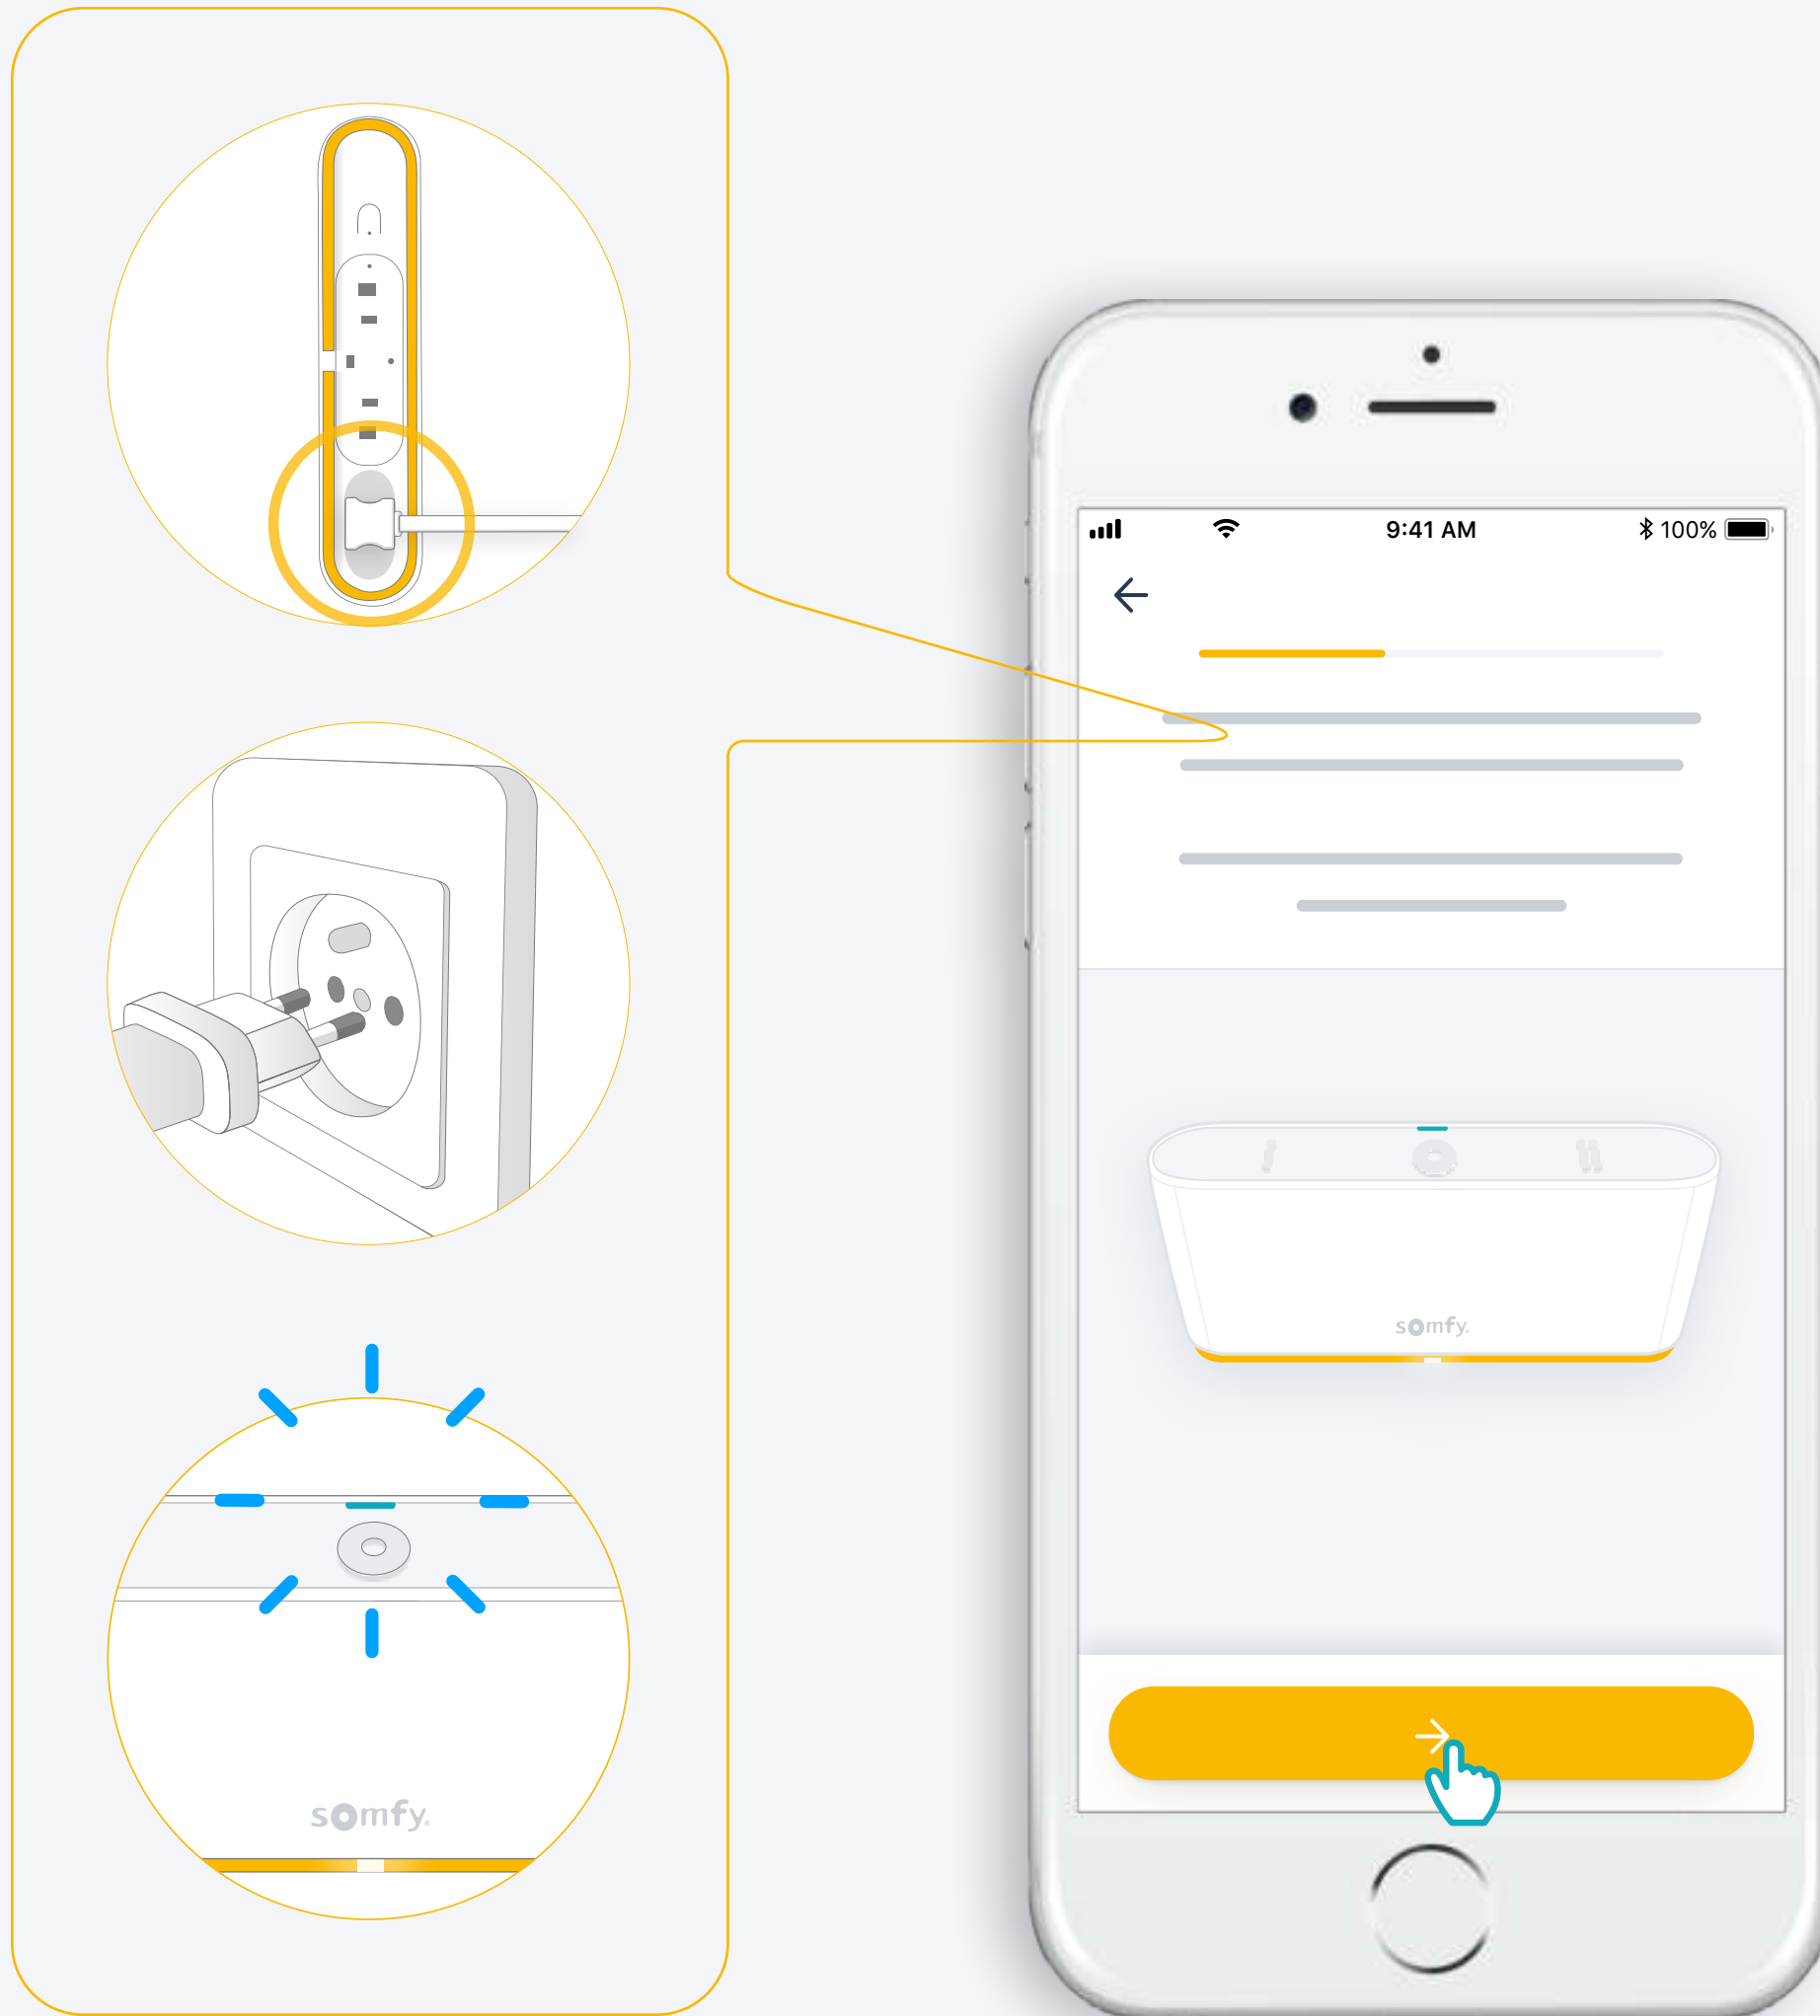

somfy®

TaHoma® switch

Installatiegids

NL

Welkom!

Start TaHoma[®]-switch in een paar
eenvoudige stappen

Inhoud van verpakking

of

TaHoma[®]-app installeren

Volg de instructies

TaHoma[®]
geïnstalleerd

1. TaHoma[®]-app starten

Starten

TaHoma[®]-app openen

Starten

Installatie van TaHoma® Switch starten

Voeding aansluiten

Verbinden met het internet

Uw wifi-netwerk moet op 2,4 GHz werken en beveiligd zijn met een wachtwoord

Bluetooth accepteren

Wifi selecteren en wachtwoord invoeren

2. Uw TaHoma[®]-account maken
of aanmelden

+ Doe nu het volgende:

- Voeg producten toe,
- configureer de knoppen van de TaHoma[®] Switch en ontdek alle mogelijkheden van de app!

somfy®

5156704A