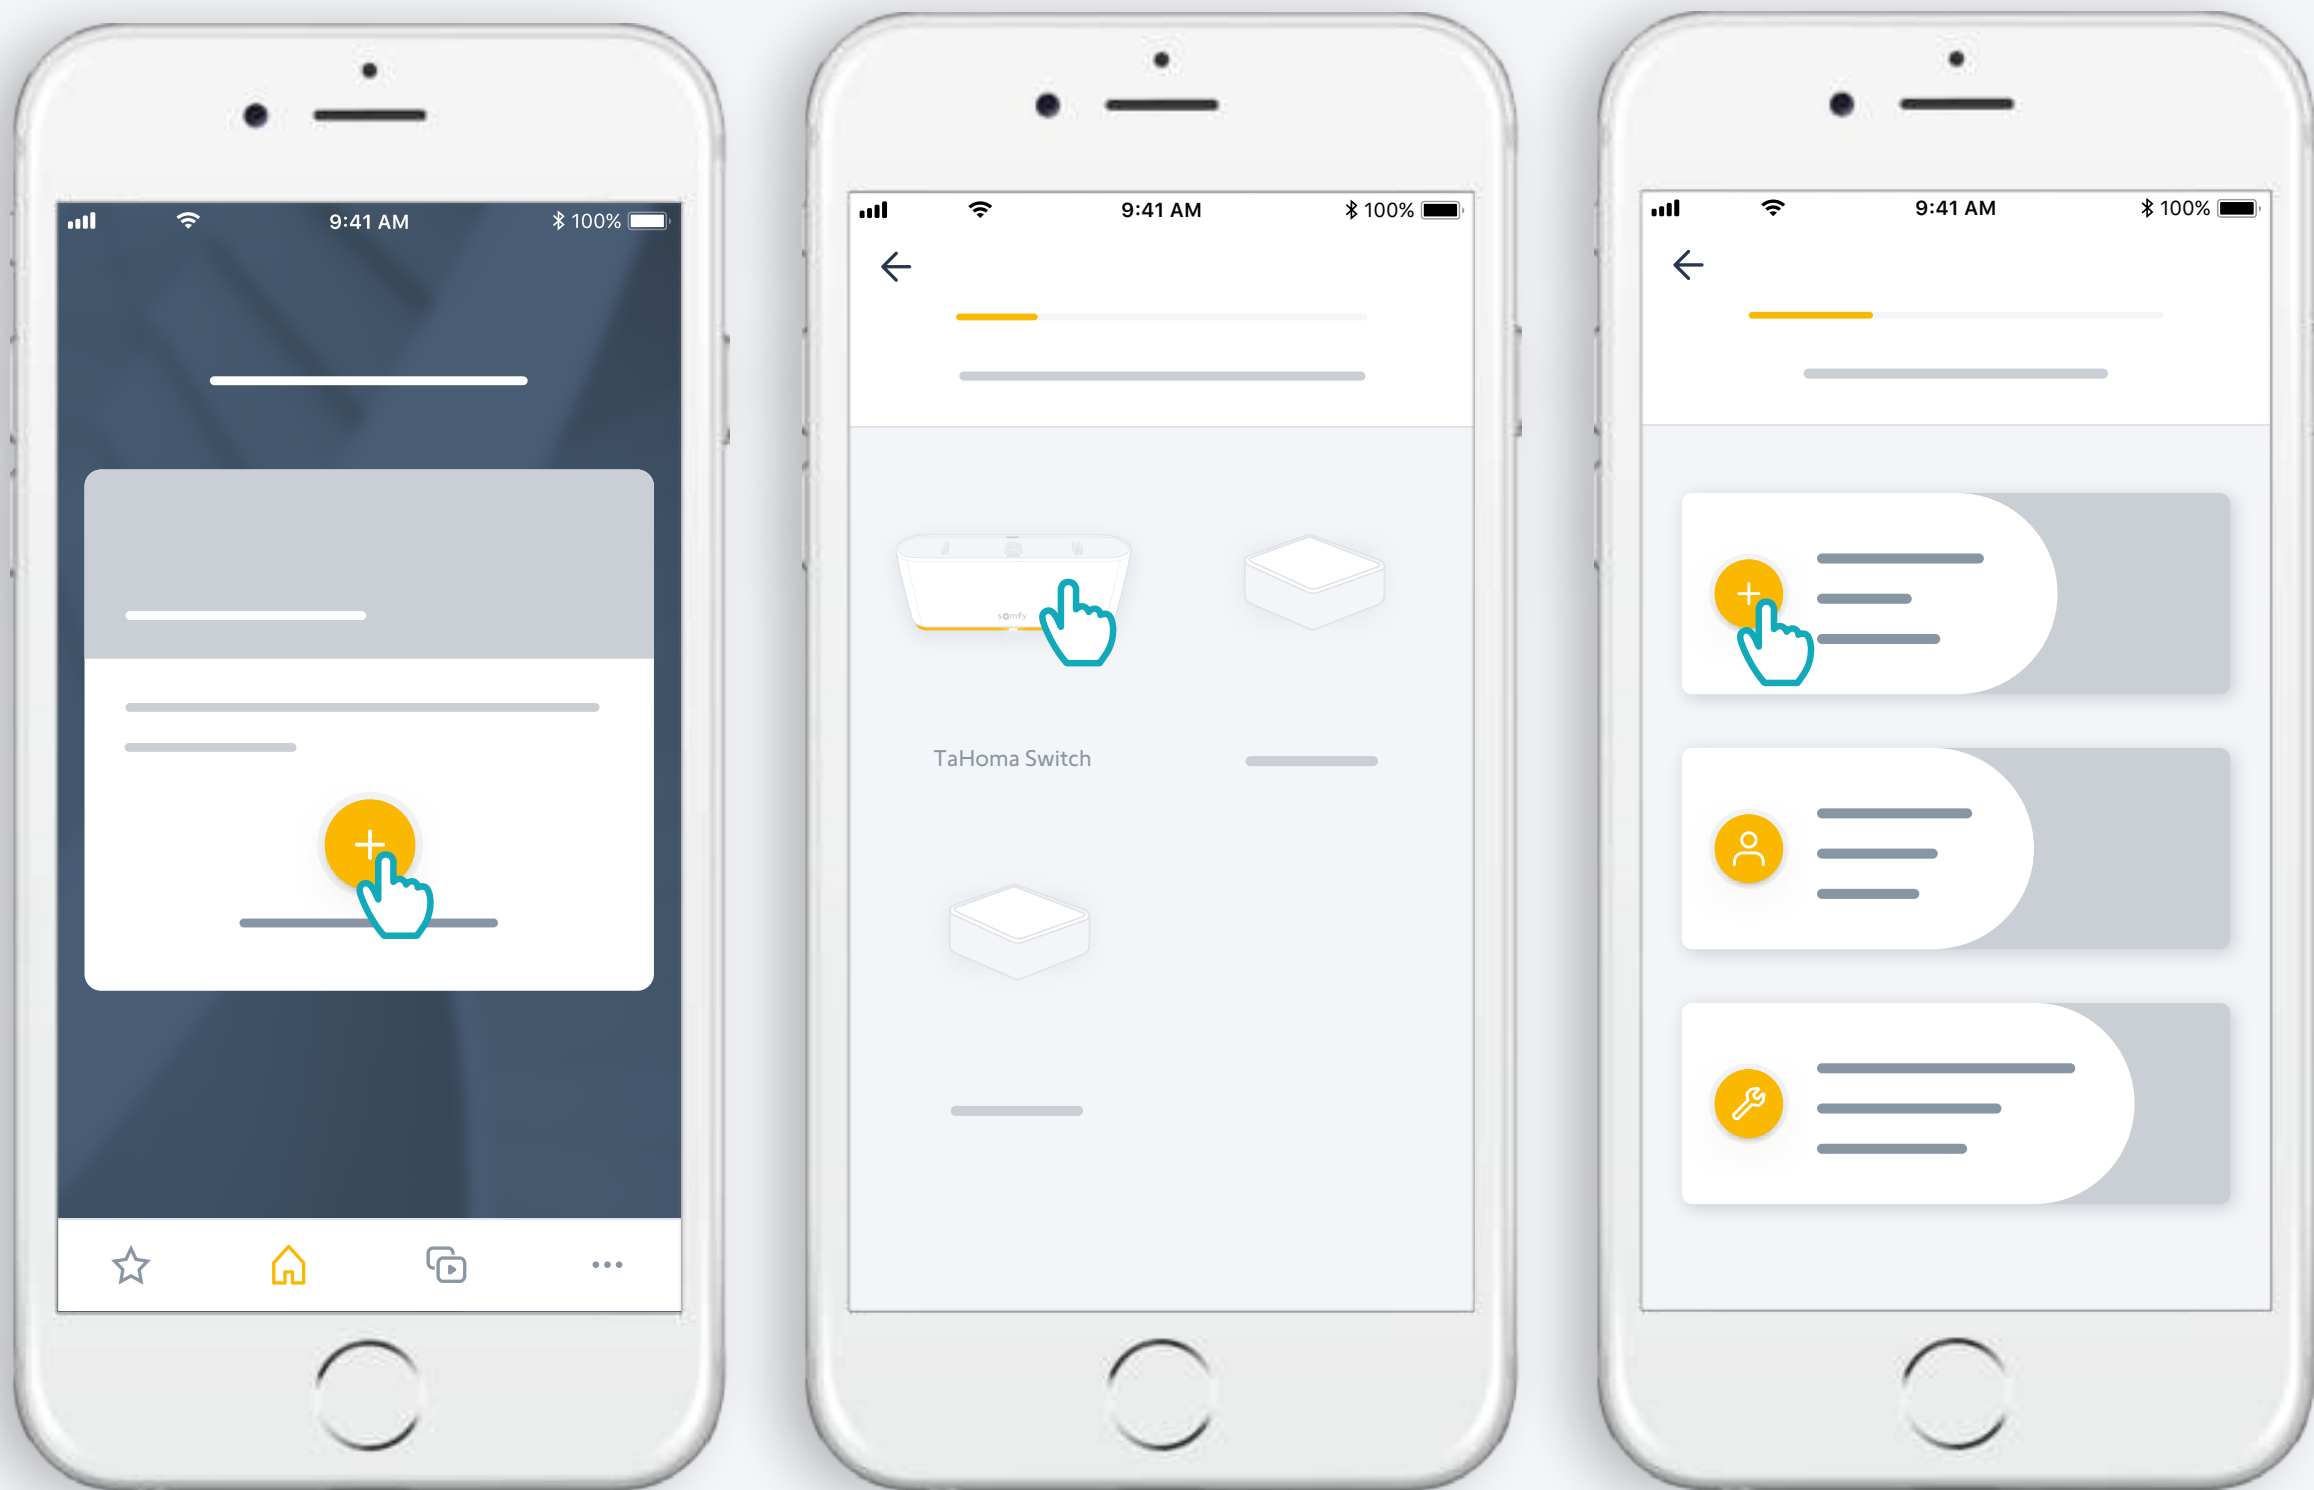

somfy®

TaHoma® switch

Installatiegids

NL

Welkom!

Start TaHoma[®]-switch in een paar
eenvoudige stappen

Inhoud van verpakking

of

TaHoma[®]-app installeren

Volg de instructies

TaHoma[®]
geïnstalleerd

1. TaHoma[®]-app starten

Starten

TaHoma[®]-app openen

Starten

Installatie van TaHoma® Switch starten

Voeding aansluiten

Verbinden met het internet

Uw wifi-netwerk moet op 2,4 GHz werken en beveiligd zijn met een wachtwoord

Bluetooth accepteren

Wifi selecteren en wachtwoord invoeren

2. Uw TaHoma[®]-account maken
of aanmelden