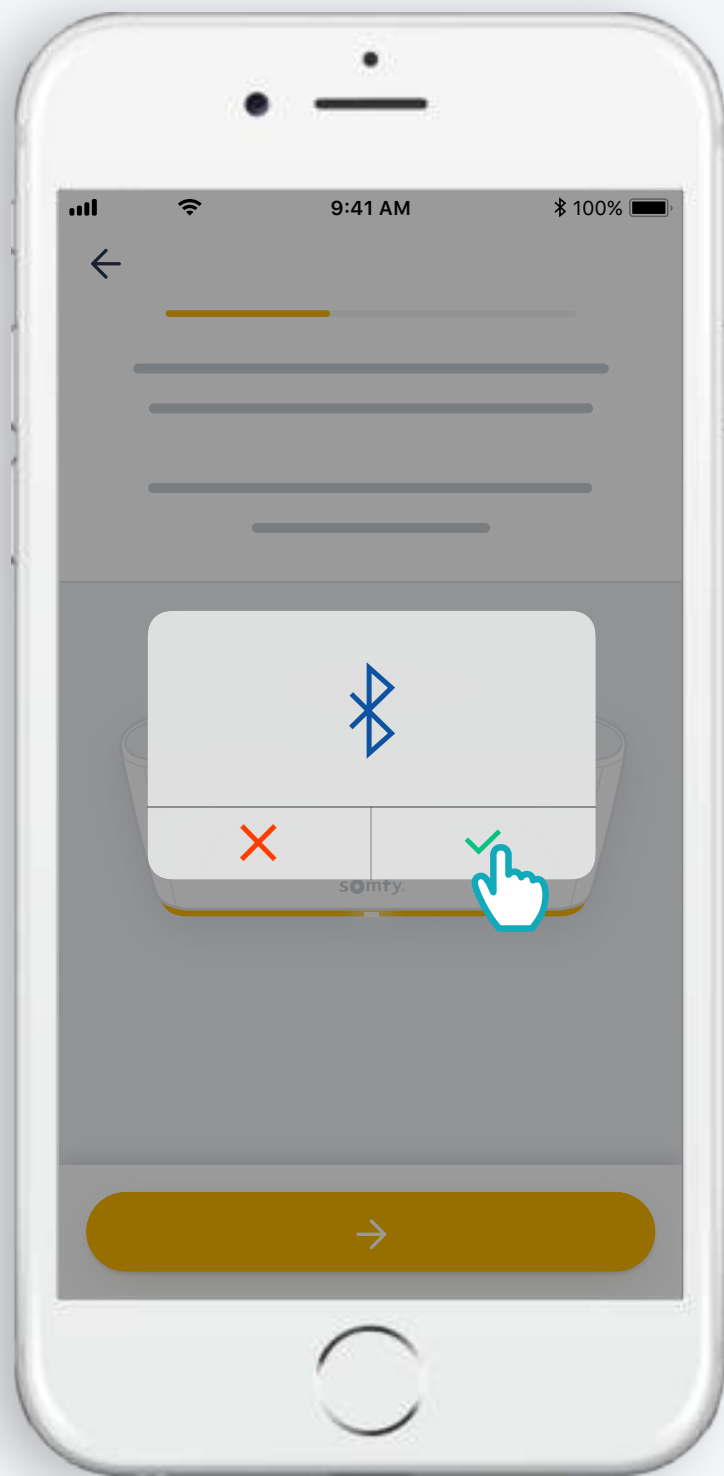

somfy®

TaHoma® switch

Installatiegids

NL

Welkom!

Start TaHoma[®]-switch in een paar
eenvoudige stappen

Inhoud van verpakking

of

TaHoma[®]-app installeren

Volg de instructies

TaHoma[®]
geïnstalleerd

1. TaHoma[®]-app starten

Starten

TaHoma[®]-app openen

Starten

Installatie van TaHoma® Switch starten

Voeding aansluiten

Verbinden met het internet

Uw wifi-netwerk moet op 2,4 GHz werken en beveiligd zijn met een wachtwoord

Bluetooth accepteren

Wifi selecteren en wachtwoord invoeren

2. Uw TaHoma[®]-account maken
of aanmelden